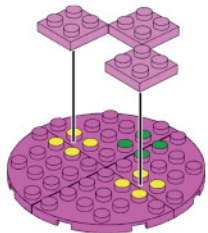

Девчонки

Звездная жизнь

Девчонки

Звездная жизнь

SL- 2380A
 Разработано и изготовлено по заказу ООО «Сима-ленд»
 Россия, 620010, г. Екатеринбург, ул. Чернышевского, 86/8
 Designed and manufactured for Sima-land Co., Ltd
 Russia, 620010, Ekaterinburg, Chernyakhovskogo St., 86/8
 Tel: +7 (343) 278-67-00; 8-800-1000-260
 www.sima-land.ru
 Страна-изготовитель: Китай
 Рекомендуется использовать при наблюдении взрослых!
 Цвет и состав комплектующих могут отличаться от изображенных на упаковке.