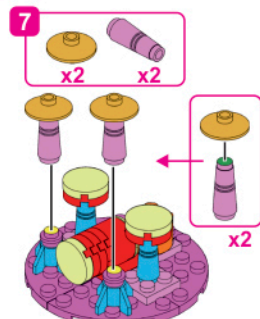

Девчонки

Звездная жизнь

Девчонки

Звездная жизнь

SL- 2380A
 Разработано и изготовлено по заказу ООО «Сима-ленд»
 Россия, 620010, г. Екатеринбург, ул. Чернышевского, 86/8
 Designed and manufactured for Sima-land Co., Ltd
 Russia, 620010, Ekaterinburg, Chernyakhovskogo St., 86/8
 Tel: +7 (343) 278-67-00; 8-800-1000-260
 www.sima-land.ru
 Страна-изготовитель: Китай
 Рекомендуется использовать при наблюдении взрослых!
 Цвет и состав комплектующих могут отличаться от изображенных на упаковке.