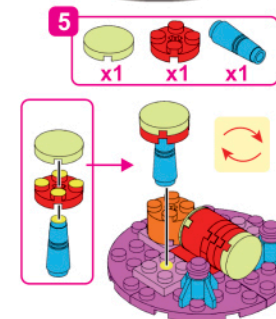

Девчонки

Звездная жизнь

Девчонки

Звездная жизнь

SL- 2380A
 Разработано и изготовлено по заказу ООО «Сима-ленд»
 Россия, 620010, г. Екатеринбург, ул. Чернышевского, 86/8
 Designed and manufactured for Sima-land Co., Ltd
 Russia, 620010, Ekaterinburg, Chernyakhovskogo St., 86/8
 Tel: +7 (343) 278-67-00; 8-800-1000-260
 www.sima-land.ru
 Страна-изготовитель: Китай
 Рекомендуется использовать при наблюдении взрослых!
 Цвет и состав комплектующих могут отличаться от изображенных на упаковке.