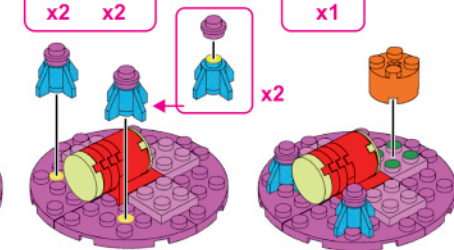

Девчонки

Звездная жизнь

Девчонки

Звездная жизнь

SL- 2380A
 Разработано и изготовлено по заказу ООО «Сима-ленд»
 Россия, 620010, г. Екатеринбург, ул. Чернышевского, 86/8
 Designed and manufactured for Sima-land Co., Ltd
 Russia, 620010, Ekaterinburg, Chernyakhovskogo St., 86/8
 Tel: +7 (343) 278-67-00; 8-800-1000-260
 www.sima-land.ru
 Страна-изготовитель: Китай
 Рекомендуется использовать при наблюдении взрослых!
 Цвет и состав комплектующих могут отличаться от изображенных на упаковке.