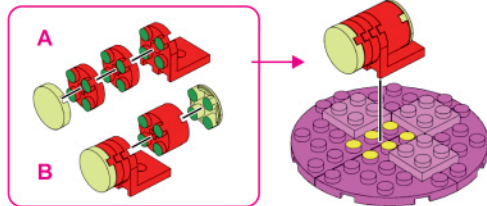

Девчонки

Звездная жизнь

Девчонки

Звездная жизнь

SL- 2380A
 Разработано и изготовлено по заказу ООО «Сима-ленд»
 Россия, 620010, г. Екатеринбург, ул. Чернышевского, 86/8
 Designed and manufactured for Sima-land Co., Ltd
 Russia, 620010, Ekaterinburg, Chernyakhovskogo St., 86/8
 Tel: +7 (343) 278-67-00; 8-800-1000-260
 www.sima-land.ru
 Страна-изготовитель: Китай
 Рекомендуется использовать при наблюдении взрослых!
 Цвет и состав комплектующих могут отличаться от изображенных на упаковке.