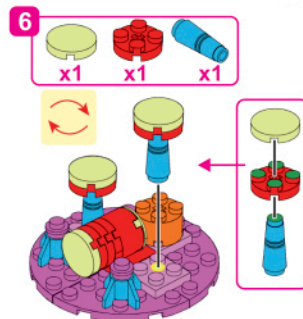

Девчонки

Звездная жизнь

Девчонки

Звездная жизнь

SL- 2380A
 Разработано и изготовлено по заказу ООО «Сима-ленд»
 Россия, 620010, г. Екатеринбург, ул. Чернышевского, 86/8
 Designed and manufactured for Sima-land Co., Ltd
 Russia, 620010, Ekaterinburg, Chernyakhovskogo St., 86/8
 Tel: +7 (343) 278-67-00; 8-800-1000-260
 www.sima-land.ru
 Страна-изготовитель: Китай
 Рекомендуется использовать при наблюдении взрослых!
 Цвет и состав комплектующих могут отличаться от изображенных на упаковке.