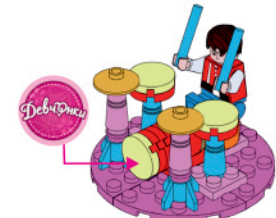

Девчонки

Звездная жизнь

Девчонки

Звездная жизнь

SL- 2380A
 Разработано и изготовлено по заказу ООО «Сима-ленд»
 Россия, 620010, г. Екатеринбург, ул. Чернышевского, 86/8
 Designed and manufactured for Sima-land Co., Ltd
 Russia, 620010, Ekaterinburg, Chernyakhovskogo St., 86/8
 Tel: +7 (343) 278-67-00; 8-800-1000-260
 www.sima-land.ru
 Страна-изготовитель: Китай
 Рекомендуется использовать при наблюдении взрослых!
 Цвет и состав комплектующих могут отличаться от изображенных на упаковке.