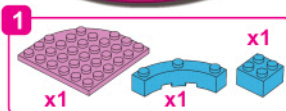

Девчонки

Звездная жизнь

Девчонки

Звездная жизнь

SL- 2380B
 Разработано и изготовлено по заказу ООО «Сима-ленд»
 Россия, 620010, г. Екатеринбург, ул. Черныаховского, 86/8
 Designed and manufactured for Sima-land Co., Ltd
 Russia, 620010, Ekaterinburg, Chernyahovskogo St., 86/8
 Tel: +7 (343) 278-67-00; 8-800-1000-260
 www.sima-land.ru
 Страна-изготовитель: Китай
 Рекомендуется использовать при наблюдении взрослых!
 Цвет и состав комплектующих могут отличаться от изображенных на упаковке.