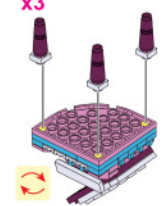

Девчонки

Звездная жизнь

Девчонки

Звездная жизнь

SL- 2380B
 Разработано и изготовлено по заказу ООО «Сима-ленд»
 Россия, 620010, г. Екатеринбург, ул. Черныаховского, 86/8
 Designed and manufactured for Sima-land Co., Ltd
 Russia, 620010, Ekaterinburg, Chernyahovskogo St., 86/8
 Tel: +7 (343) 278-67-00; 8-800-1000-260
 www.sima-land.ru
 Страна-изготовитель: Китай
 Рекомендуется использовать при наблюдении взрослых!
 Цвет и состав комплектующих могут отличаться от изображенных на упаковке.