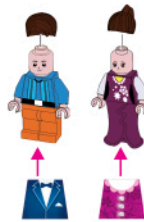

Девчонки

Звездная жизнь

Девчонки

Звездная жизнь

SL- 2380B
 Разработано и изготовлено по заказу ООО «Сима-ленд»
 Россия, 620010, г. Екатеринбург, ул. Черныаховского, 86/8
 Designed and manufactured for Sima-land Co., Ltd
 Russia, 620010, Ekaterinburg, Chernyahovskogo St., 86/8
 Tel: +7 (343) 278-67-00; 8-800-1000-260
 www.sima-land.ru
 Страна-изготовитель: Китай
 Рекомендуется использовать при наблюдении взрослых!
 Цвет и состав комплектующих могут отличаться от изображенных на упаковке.