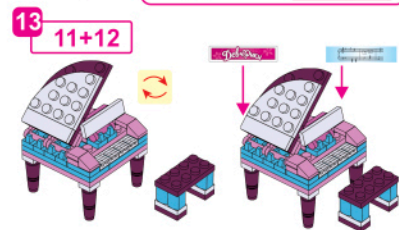

Девчонки

Звездная жизнь

Девчонки

Звездная жизнь

SL- 2380B
 Разработано и изготовлено по заказу ООО «Сима-ленд»
 Россия, 620010, г. Екатеринбург, ул. Черныаховского, 86/8
 Designed and manufactured for Sima-land Co., Ltd
 Russia, 620010, Ekaterinburg, Chernyahovskogo St., 86/8
 Tel: +7 (343) 278-67-00; 8-800-1000-260
 www.sima-land.ru
 Страна-изготовитель: Китай
 Рекомендуется использовать при наблюдении взрослых!
 Цвет и состав комплектующих могут отличаться от изображенных на упаковке.