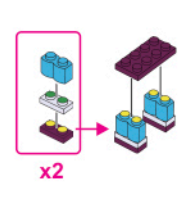

Девчонки

Звездная жизнь

Девчонки

Звездная жизнь

SL- 2380B
 Разработано и изготовлено по заказу ООО «Сима-ленд»
 Россия, 620010, г. Екатеринбург, ул. Черныаховского, 86/8
 Designed and manufactured for Sima-land Co., Ltd
 Russia, 620010, Ekaterinburg, Chernyahovskogo St., 86/8
 Tel: +7 (343) 278-67-00; 8-800-1000-260
 www.sima-land.ru
 Страна-изготовитель: Китай
 Рекомендуется использовать при наблюдении взрослых!
 Цвет и состав комплектующих могут отличаться от изображенных на упаковке.