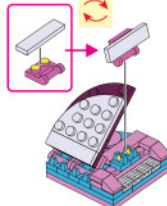

Девчонки

Звездная жизнь

Девчонки

Звездная жизнь

SL- 2380B
 Разработано и изготовлено по заказу ООО «Сима-ленд»
 Россия, 620010, г. Екатеринбург, ул. Черныаховского, 86/8
 Designed and manufactured for Sima-land Co., Ltd
 Russia, 620010, Ekaterinburg, Chernyahovskogo St., 86/8
 Tel: +7 (343) 278-67-00; 8-800-1000-260
 www.sima-land.ru
 Страна-изготовитель: Китай
 Рекомендуется использовать при наблюдении взрослых!
 Цвет и состав комплектующих могут отличаться от изображенных на упаковке.