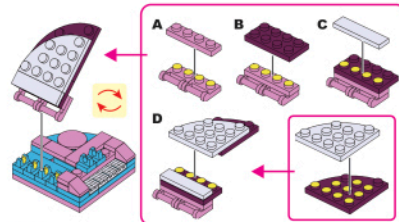

Девчонки

Звездная жизнь

Девчонки

Звездная жизнь

SL- 2380B
 Разработано и изготовлено по заказу ООО «Сима-ленд»
 Россия, 620010, г. Екатеринбург, ул. Черныаховского, 86/8
 Designed and manufactured for Sima-land Co., Ltd
 Russia, 620010, Ekaterinburg, Chernyahovskogo St., 86/8
 Tel: +7 (343) 278-67-00; 8-800-1000-260
 www.sima-land.ru
 Страна-изготовитель: Китай
 Рекомендуется использовать при наблюдении взрослых!
 Цвет и состав комплектующих могут отличаться от изображенных на упаковке.