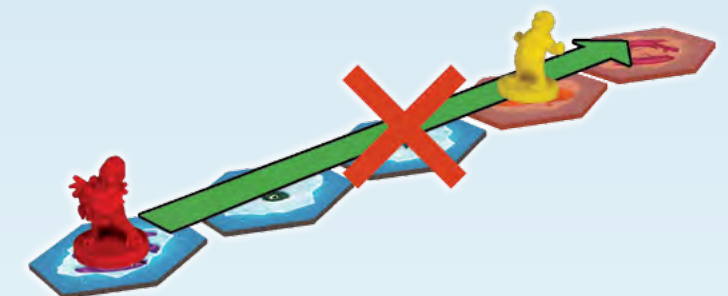

ХОД ИГРЫ

Рыбная ловля начинается сразу после того, как все игроки закончили расставлять своих пингвинов.

Первым ходит самый младший игрок. Ход передается по часовой стрелке. Игра продолжается до тех пор, пока не определится победитель.

Ход игрока состоит из:

1. Перемещения одного из своих пингвинов.
2. Получения льдинки, на которой стоял пингвин игрока до начала перемещения.

Ваш пингвин может двигаться в любом направлении и на любое количество льдинок.

Пингвин движется только по прямой линии и только по свободным льдинкам, на которых нет других пингвинов (пример показан на рисунке).

Поворачивать во время перемещения фигурки нельзя.

Если на пути вашего пингвина стоит фигурка другого игрока или одна из ваших, то придется остановить пингвина на любой свободной льдинке перед этой фигуркой. Обойти или перепрыгнуть другого пингвина нельзя. После того, как вы совершили ход своим пингвином, вы забираете себе льдинку, с которой начали движение. Это ваш улов рыбы.

Льдинки, которые оказались недоступными для пингвинов, выбывают из игры.

ПОБЕДИТЕЛЬ ИГРЫ

Если наступил ваш ход, а вам некуда больше передвигать своих пингвинов, значит, рыбалка вашего отряда подошла к концу. Вы заканчиваете игру и забираете своих пингвинов и льдинки на которых они стояли.