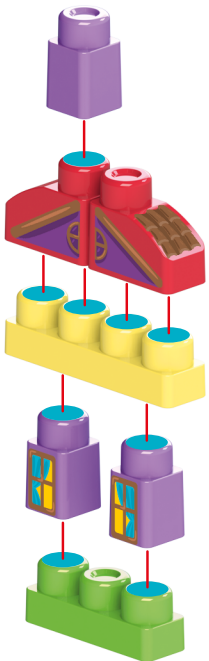

Baby
Blocks

Baby
Blocks

Схемы сборки

Конструктор СОСТОИТ ИЗ:

- 30 пластиковых элементов
- листа с наклейками

x 3

x 1

x 1

x 1

30
деталей

Веселый паровозик

30
деталей

Схемы сборки

Домик

1

Паровозик

2

Деревце

3

Вагончик

4

Деревце

5

Шлагбаум