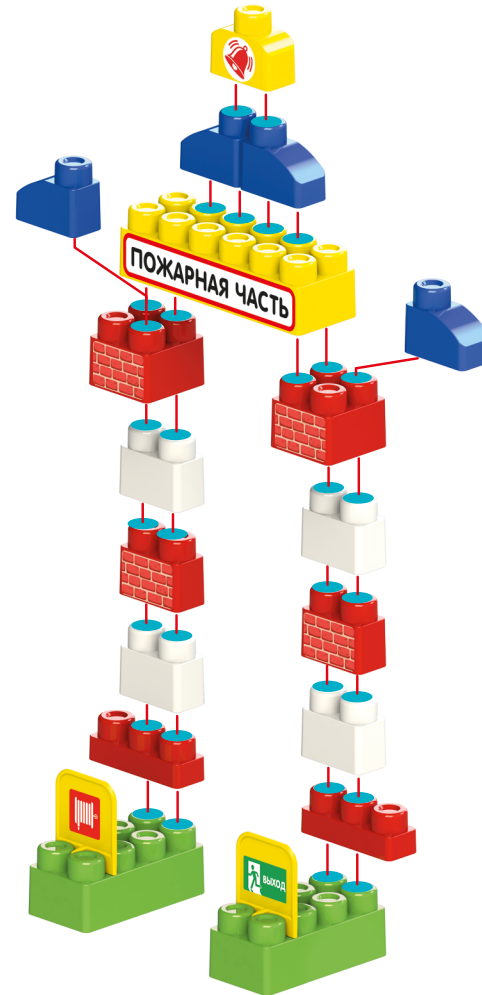

Схемы сборки

Конструктор состоит из:

- 35 пластиковых элементов
- листа с наклейками

35
деталей

x4

x1

Пожарная часть

35
деталей

Схемы сборки

Пожарная машинка с лестницей 1

Башня

2

Арка

3

На лицевой стороне упаковки

На оборотной стороне упаковки

Шлагбаум 4