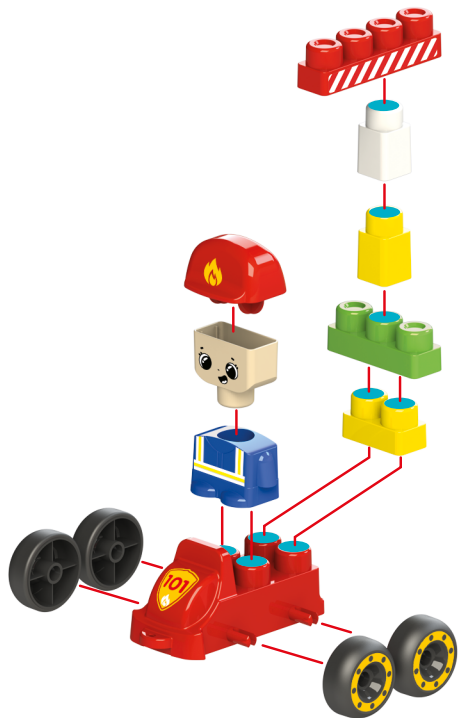

Схемы сборки

Конструктор состоит из:

- 35 пластиковых элементов
- листа с наклейками

35
деталей

x4

x1

Пожарная часть

35
деталей

Схемы сборки

Пожарная машинка с лестницей 1

Башня

2

Арка

3

На лицевой стороне упаковки

На оборотной стороне упаковки

Шлагбаум 4