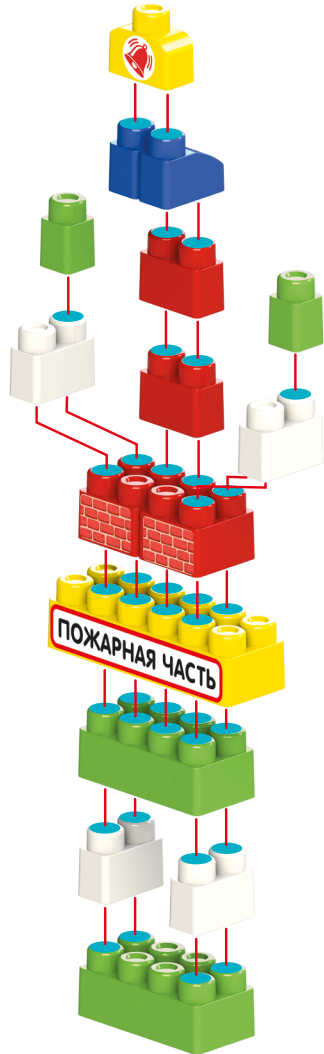

Схемы сборки

Конструктор состоит из:

- 35 пластиковых элементов
- листа с наклейками

35
деталей

x4

x1

Пожарная часть

35
деталей

Схемы сборки

Пожарная машинка с лестницей 1

Башня

2

Арка

3

На лицевой стороне упаковки

На оборотной стороне упаковки

Шлагбаум 4