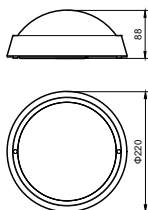

Материал корпуса	Полипропилен
Материал отражателя	Поликарбонат
Оптический материал	Polycarbonate
Материал оптической крышки/линзы	Поликарбонат
Материал фиксации	Полипропилен
Покрывание оптической крышки/линзы	Опаловое
Общая высота	88 mm
Общий диаметр	220 mm
Цвет	White

Соответствие требованиям и область применения

Код защиты от проникновения	IP65 [Защита от попадания пыли, защита от струй]
Код степени защиты от механических воздействий	IK06 [1 J]

Первоначальная производительность (соответствие МЭК)

Начальная светоотдача	1600 lm
Допустимое отклонение светового потока	+/-10%
Начальная эффективность освещения светодиода	80 lm/W
Нач. корр. цветовая температура	4000 K

Нач. индекс цветопередачи	>70
Начальная цветность	SDCM=6
Начальная входная мощность	20 W
Допустимое значение потребляемой мощности	+/-10%

Производительность со временем (соответствие МЭК)

Медианный полезный срок службы L70B50	20000 h

Условия эксплуатации

Диапазон температуры окружающей среды	-30 to +35 °C
Максимальный уровень уменьшения яркости света	Not applicable

Данные об изделии

Полный код продукта	871016333530899
Название продукта для заказа	WT045C LED20/NW PSU CFW L1665
EAN/UPC — продукт	8710163335308
Код заказа	911401735862
Нумератор — количество на упаковку	1
Нумератор— упаковок на внешний короб	20
Материал (SAP)	911401735862
Вес нетто (шт.) SAP	0,300 kg

Чертеж размеров

WT045C LED20/NW PSU CFW L1665