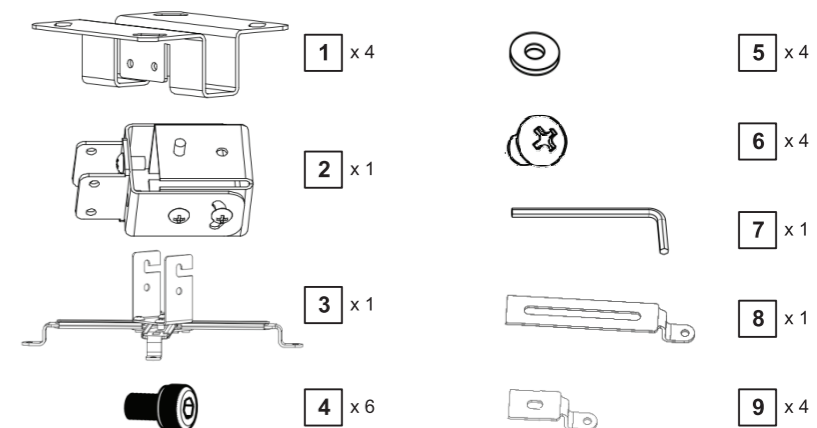

СПИСОК ЗАПЧАСТЕЙ