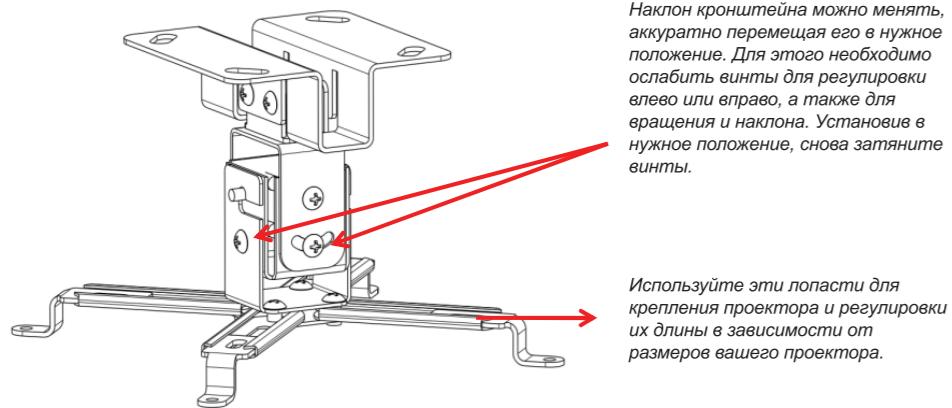

РЕГУЛИРОВКА КРОНШТЕЙНА

МЕРЫ ПРЕДОСТОРОЖНОСТИ

1. Оберегайте изделие от повышенной влажности, пыли и воздействия высоких температур
2. Не используйте для протирки бензин, спирты или другие растворители, т. к. они могут повредить поверхность. Для чистки используйте мягкую сухую ткань
3. Не допускайте механического воздействия на изделие
4. Запрещается устанавливать данное устройство на другие электрические приборы.
5. Не монтируйте кронштейн в местах, подвергающихся воздействию прямых солнечных лучей, возле нагревателей, каминов, устройств кондиционирования воздуха.

УСЛОВИЯ ХРАНЕНИЯ

Устройство требуется хранить при температуре от 5 до 40 градусов °C при относительной влажности не более 85%, избегать попадания прямых солнечных лучей.

УСЛОВИЯ ТРАНСПОРТИРОВКИ

Изделие рекомендуется транспортировать в оригинальной упаковке.

РЕАЛИЗАЦИЯ УСТРОЙСТВА

Изделие предназначено для реализации через розничные торговые сети и не требует специальных условий.

УСЛОВИЯ УТИЛИЗАЦИИ

Для утилизации изделия, пожалуйста, обратитесь в авторизованный сервисный центр.

ИЗГОТОВИТЕЛЬ

Нингбо ВАН энд Фёд Юнит Хоум Продактс Лтд.

ДингХай Роад Но.28 КсианЕр Вилладж, КсианКсианг Таун, ЯнЖоу Дистрикт, Нингбо, Китай

ИМПОРТЕР

ООО «Марсала»

123007, г. Москва, Шоссе Хорошёвское, Дом 38, Кор. 1, Эт. 6, Комната 21

Для получения более подробной информации об устройстве посетите сайт:

www.buro-tech.ru

Изготовитель оставляет за собой право изменения комплектации, технических характеристик и внешнего вида товара.

Срок гарантии: 1 год

Срок службы: 2 года

Срок годности: не ограничен

Месяц и год изготовления данного устройства Вы можете найти на упаковке продукции.

Не требует особых условий хранения и транспортировки

Товар не подлежит обязательной сертификации

Сделано в Китае