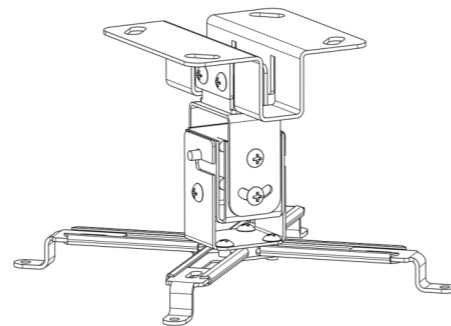

НАЗНАЧЕНИЕ

Кронштейн для проектора — это устройство предназначено для надежной фиксации проектора к стене или потолку.

▲ ВНИМАНИЕ!

- Не превышайте максимальный вес.
- Устройство предназначено для использования в помещении. Использование устройства на открытом воздухе может привести к поломке.
- В случае монтажа на стене с деревянными балками и перед выполнением монтажа следует определить упорный центр деревянной балки.
- Не монтируйте кронштейн на конструкции, которая может двигаться или может быть подвержена воздействию вибрации или другим внешним воздействиям.
- Рекомендуемые монтажные поверхности: деревянные балки либо ровная бетонная поверхность.

ТЕХНИЧЕСКИЕ ХАРАКТЕРИСТИКИ:

- Установка: потолочный
- Регулировка: поворот и наклон
- Угол наклона: до 20°
- Угол поворота: 20°
- Расстояние от потолка: 120 мм
- Максимальная нагрузка: 12 кг
- Поддержка крепления VESA 75×75
- Поддержка крепления VESA 100×100
- Материал: металл
- Размер устройства: 180 × 180 × 120 мм
- Вес: 0.94 кг