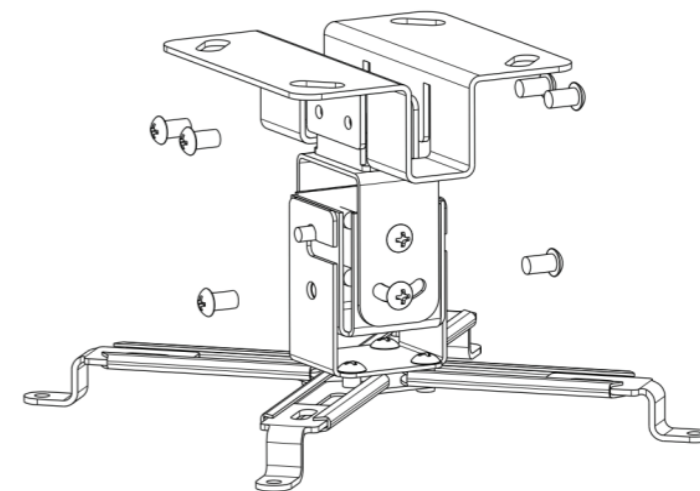

СХЕМА СБОРКИ