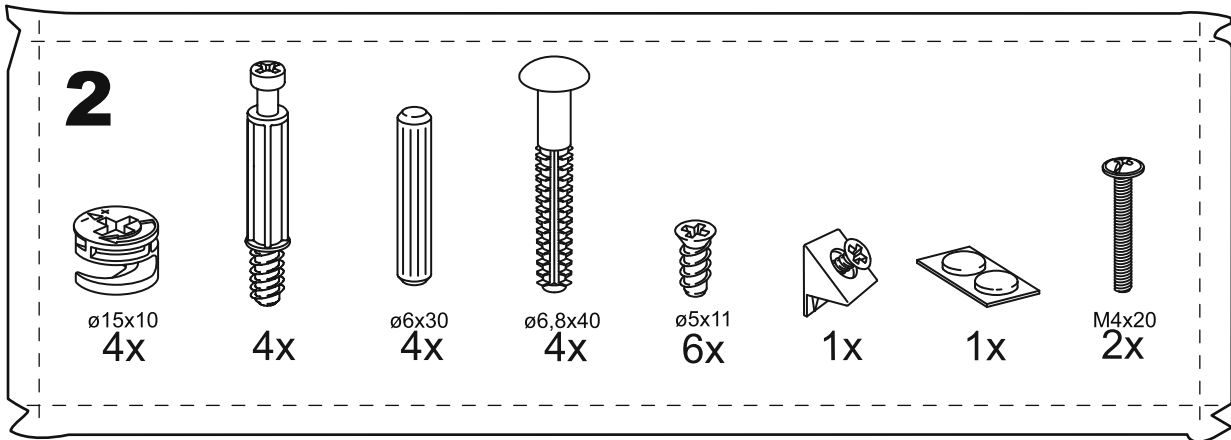

СИРИУС

шкаф комбинированный
2 двери и 1 ящик

№ поз.	Наименование	Кол-во	Габаритные размеры, мм
1	боковая стенка левая	1	1884×482×16
2	боковая стенка правая	1	1884×482×16
3	дверь короткая левая	1	1525×387×16
4	дверь короткая правая	1	1525×387×16
5	крышка	1	782×502×16
6	полка	1	748×476,5×16
7	цоколь	2	748×65×16
8	фасад ящика	1	777×285×16
9	боковая стенка ящика левая	1	385×206×12
10	боковая стенка ящика правая	1	385×206×12
11	задняя стенка ящика	1	705×206×12
12	дно ящика	1	710×374×3
13	задняя стенка (двойная)	1	1835×768×2,5