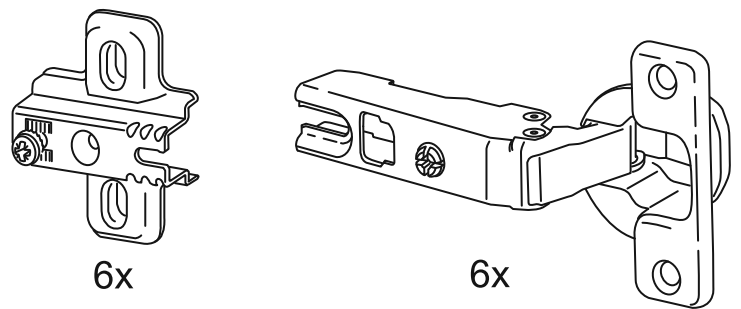

СИРИУС

шкаф комбинированный
2 двери и 1 ящик

№ поз.	Наименование	Кол-во	Габаритные размеры, мм
1	боковая стенка левая	1	1884×482×16
2	боковая стенка правая	1	1884×482×16
3	дверь короткая левая	1	1525×387×16
4	дверь короткая правая	1	1525×387×16
5	крышка	1	782×502×16
6	полка	1	748×476,5×16
7	цоколь	2	748×65×16
8	фасад ящика	1	777×285×16
9	боковая стенка ящика левая	1	385×206×12
10	боковая стенка ящика правая	1	385×206×12
11	задняя стенка ящика	1	705×206×12
12	дно ящика	1	710×374×3
13	задняя стенка (двойная)	1	1835×768×2,5