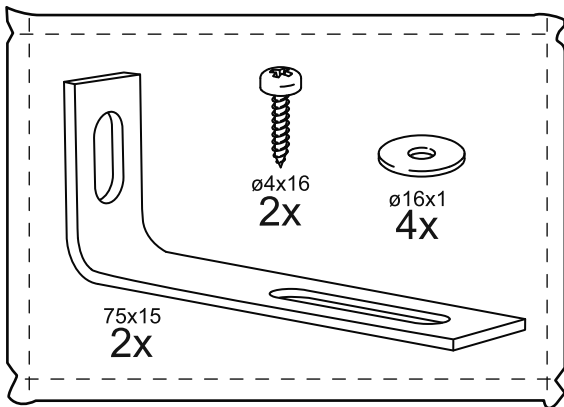

СИРИУС

шкаф комбинированный
2 двери и 1 ящик

№ поз.	Наименование	Кол-во	Габаритные размеры, мм
1	боковая стенка левая	1	1884×482×16
2	боковая стенка правая	1	1884×482×16
3	дверь короткая левая	1	1525×387×16
4	дверь короткая правая	1	1525×387×16
5	крышка	1	782×502×16
6	полка	1	748×476,5×16
7	цоколь	2	748×65×16
8	фасад ящика	1	777×285×16
9	боковая стенка ящика левая	1	385×206×12
10	боковая стенка ящика правая	1	385×206×12
11	задняя стенка ящика	1	705×206×12
12	дно ящика	1	710×374×3
13	задняя стенка (двойная)	1	1835×768×2,5