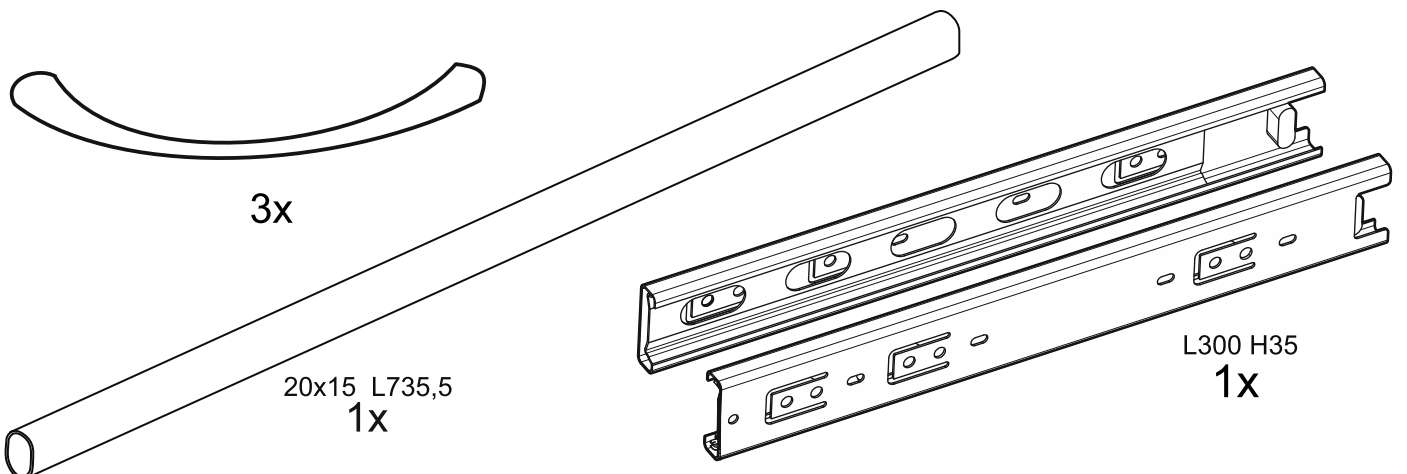

СИРИУС

шкаф комбинированный
2 двери и 1 ящик

№ поз.	Наименование	Кол-во	Габаритные размеры, мм
1	боковая стенка левая	1	1884×482×16
2	боковая стенка правая	1	1884×482×16
3	дверь короткая левая	1	1525×387×16
4	дверь короткая правая	1	1525×387×16
5	крышка	1	782×502×16
6	полка	1	748×476,5×16
7	цоколь	2	748×65×16
8	фасад ящика	1	777×285×16
9	боковая стенка ящика левая	1	385×206×12
10	боковая стенка ящика правая	1	385×206×12
11	задняя стенка ящика	1	705×206×12
12	дно ящика	1	710×374×3
13	задняя стенка (двойная)	1	1835×768×2,5