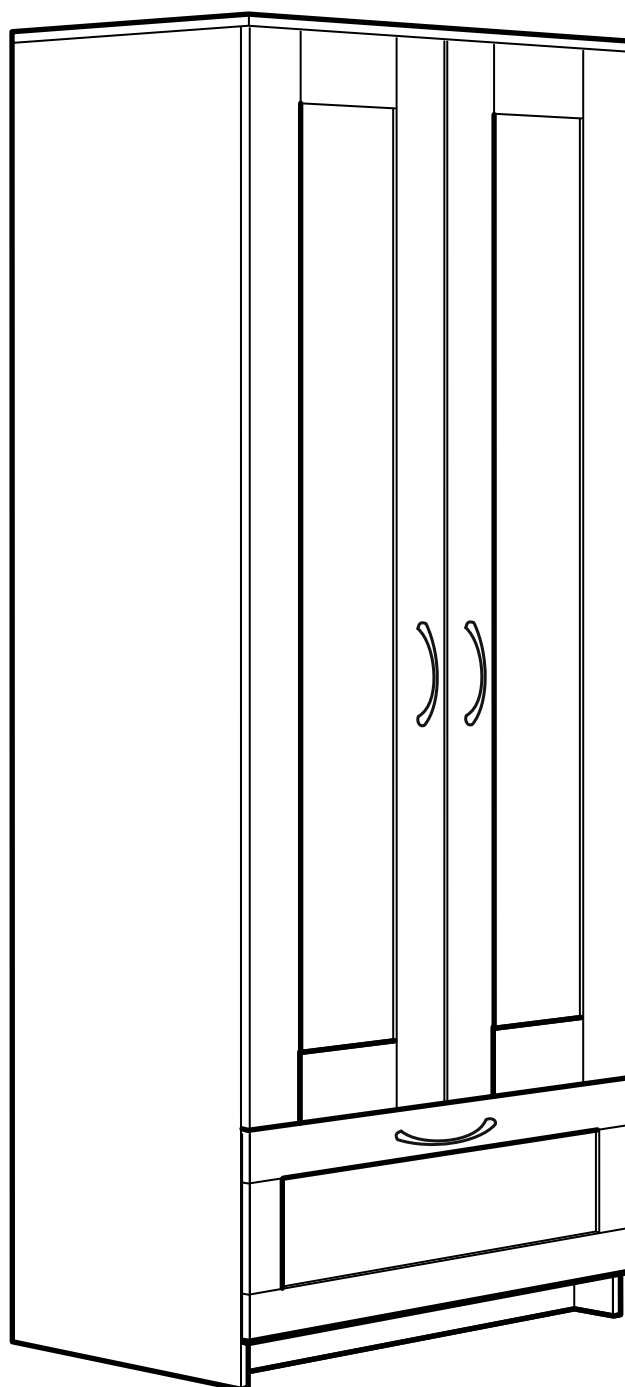

СИРИУС

шкаф комбинированный
2 двери и 1 ящик

№ поз.	Наименование	Кол-во	Габаритные размеры, мм
1	боковая стенка левая	1	1884×482×16
2	боковая стенка правая	1	1884×482×16
3	дверь короткая левая	1	1525×387×16
4	дверь короткая правая	1	1525×387×16
5	крышка	1	782×502×16
6	полка	1	748×476,5×16
7	цоколь	2	748×65×16
8	фасад ящика	1	777×285×16
9	боковая стенка ящика левая	1	385×206×12
10	боковая стенка ящика правая	1	385×206×12
11	задняя стенка ящика	1	705×206×12
12	дно ящика	1	710×374×3
13	задняя стенка (двойная)	1	1835×768×2,5

8

9

9

10

10

11

11

12