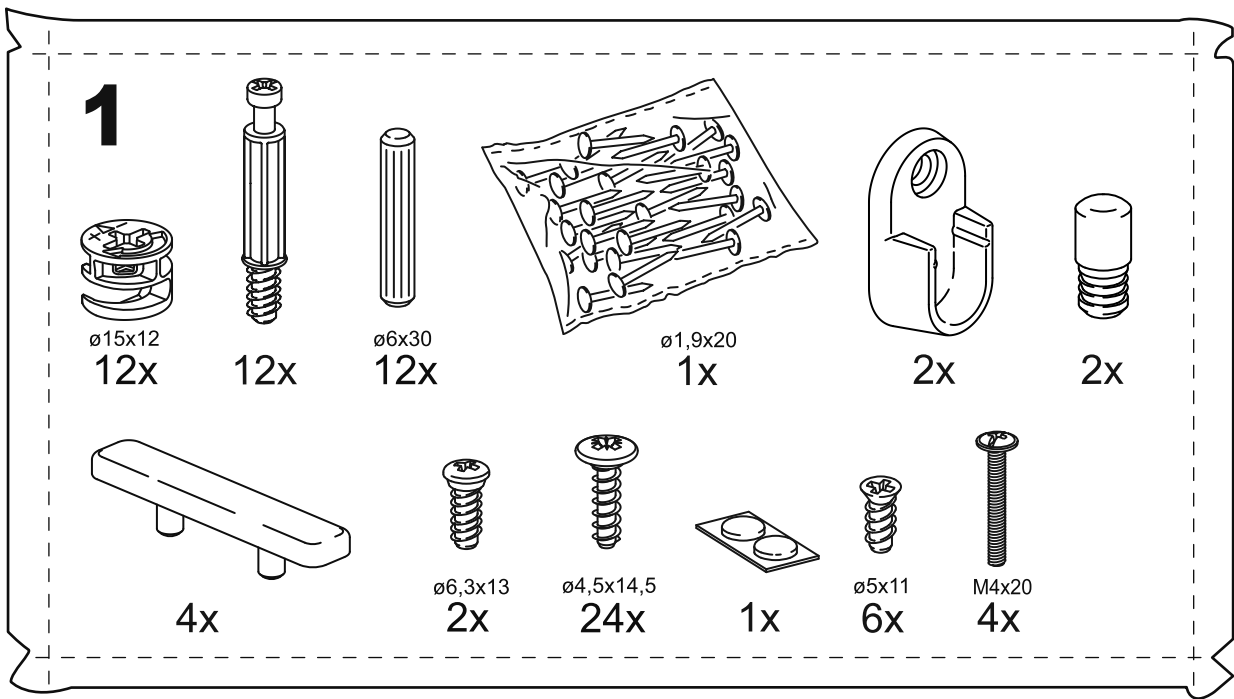

СИРИУС

шкаф комбинированный
2 двери и 1 ящик

№ поз.	Наименование	Кол-во	Габаритные размеры, мм
1	боковая стенка левая	1	1884×482×16
2	боковая стенка правая	1	1884×482×16
3	дверь короткая левая	1	1525×387×16
4	дверь короткая правая	1	1525×387×16
5	крышка	1	782×502×16
6	полка	1	748×476,5×16
7	цоколь	2	748×65×16
8	фасад ящика	1	777×285×16
9	боковая стенка ящика левая	1	385×206×12
10	боковая стенка ящика правая	1	385×206×12
11	задняя стенка ящика	1	705×206×12
12	дно ящика	1	710×374×3
13	задняя стенка (двойная)	1	1835×768×2,5

3

1

2

3

4

5

6

7