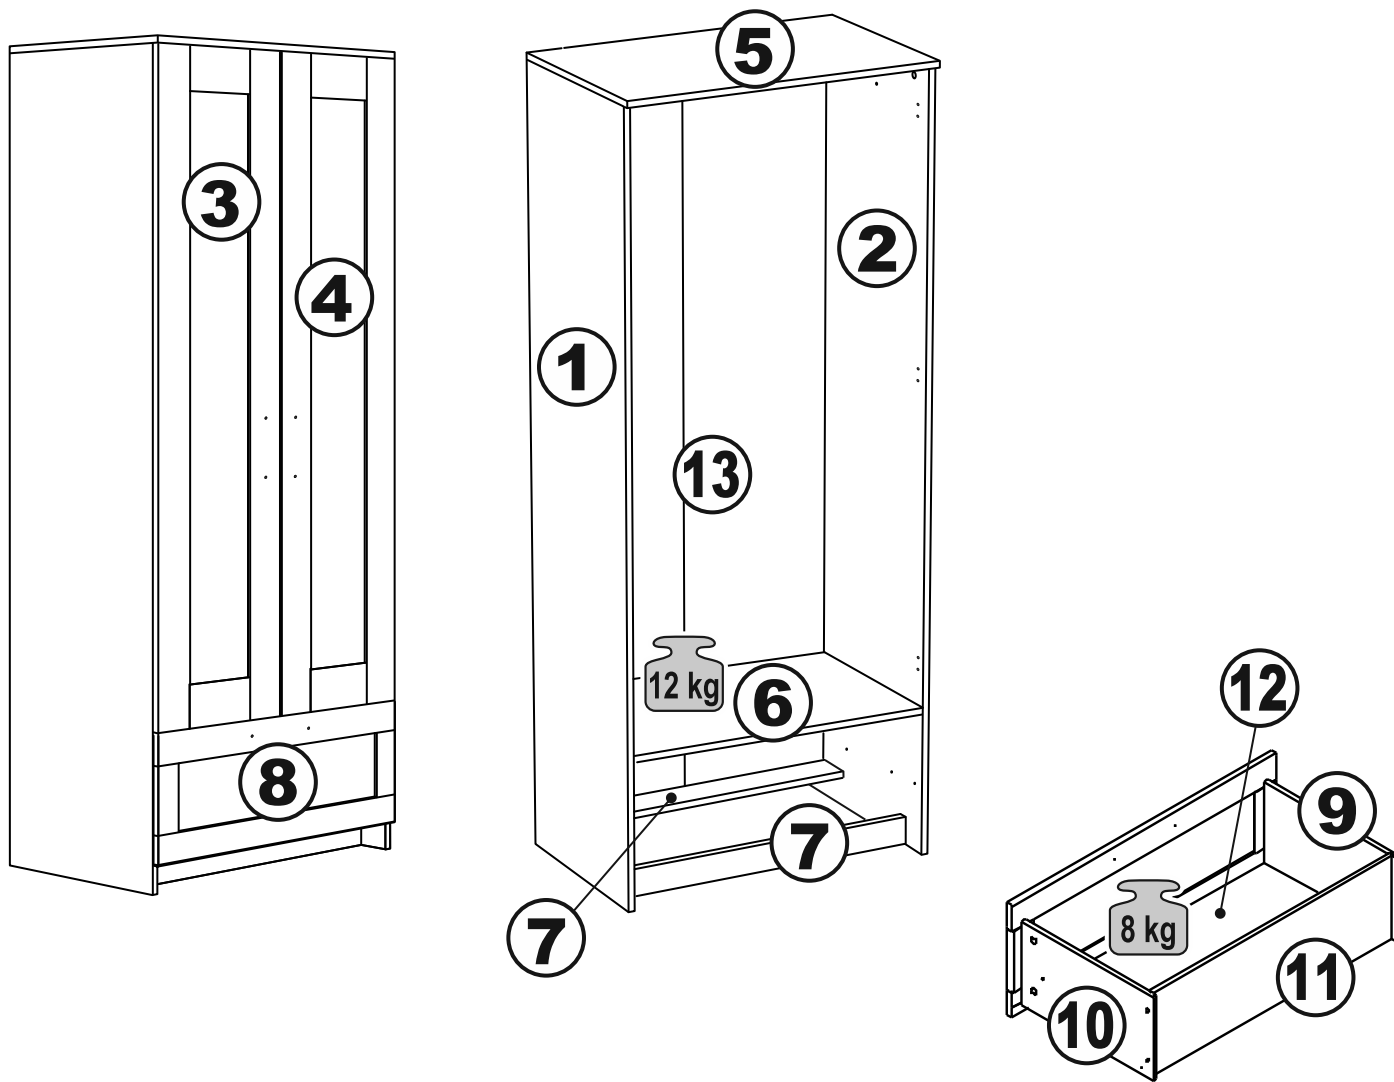

СИРИУС

шкаф комбинированный
2 двери и 1 ящик

№ поз.	Наименование	Кол-во	Габаритные размеры, мм
1	боковая стенка левая	1	1884×482×16
2	боковая стенка правая	1	1884×482×16
3	дверь короткая левая	1	1525×387×16
4	дверь короткая правая	1	1525×387×16
5	крышка	1	782×502×16
6	полка	1	748×476,5×16
7	цоколь	2	748×65×16
8	фасад ящика	1	777×285×16
9	боковая стенка ящика левая	1	385×206×12
10	боковая стенка ящика правая	1	385×206×12
11	задняя стенка ящика	1	705×206×12
12	дно ящика	1	710×374×3
13	задняя стенка (двойная)	1	1835×768×2,5

8

9

9

10

10

11

11

12