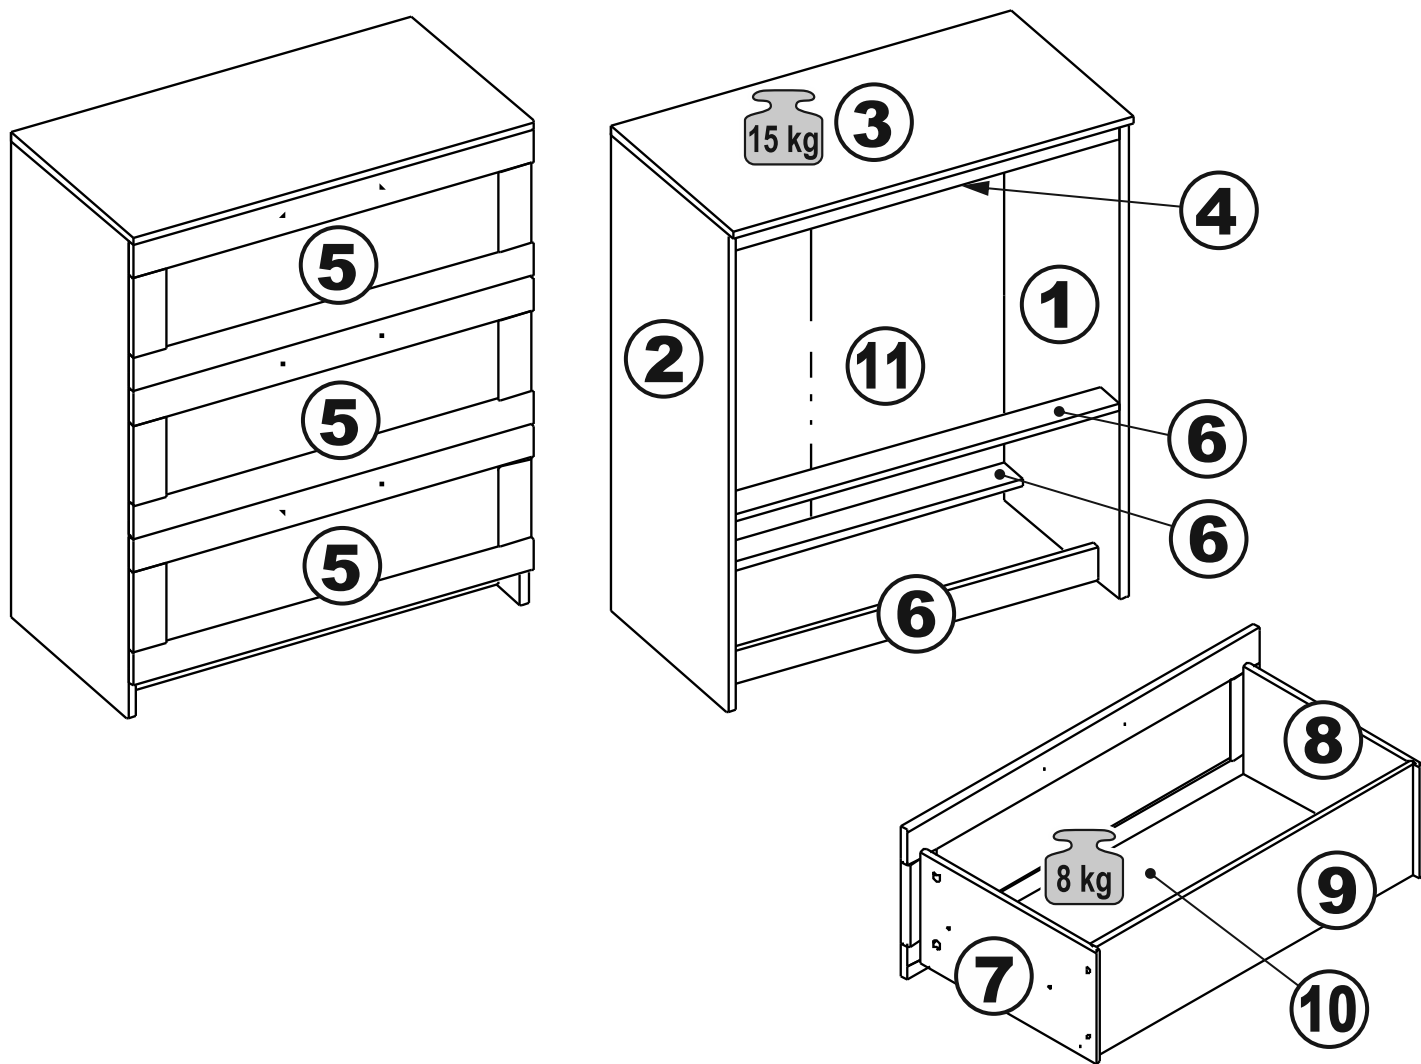

# СИРИУС

КОМОД 3 ящика

№ поз.	Наименование	Кол-во	Габаритные размеры, мм
1	боковая стенка правая	1	930×394×16
2	боковая стенка левая	1	930×394×16
3	крышка	1	782×412×16
4	цоколь	1	748×40×16
5	фасад ящика	3	777×285×16
6	цоколь передний	3	748×65×16
7	боковая стенка ящика правая	3	385×206×12
8	боковая стенка ящика левая	3	385×206×12
9	задняя стенка ящика	3	705×206×12
10	дно ящика	3	710×374×3
11	задняя стенка (двойная)	1	883×769×2,5

**1**

ø15x12  
10x

10x

ø6x30  
14x

4x

ø5x11  
18x

ø1,9x20  
1x

**2**

ø15x10  
4x

4x

ø6x30  
4x

ø6,8x40  
4x

ø5x11  
6x

1x

1x

M4x20  
2x

**3x**

75x15  
2x

ø4x16  
2x

ø16x1  
4x

3x

L300 H35  
3x

**3**

1