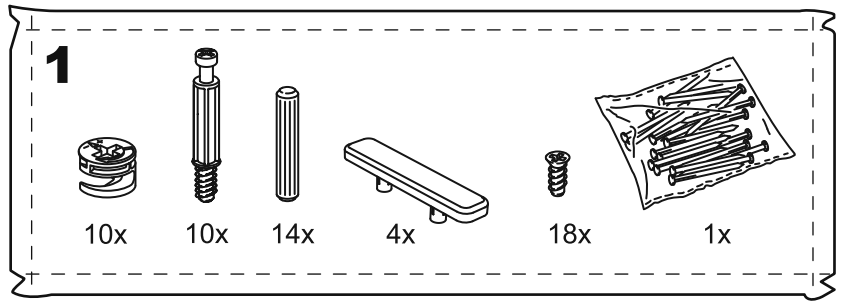

# СИРИУС

КОМОД 3 ящика

№ поз.	Наименование	Кол-во	Габаритные размеры, мм
1	боковая стенка правая	1	930×394×16
2	боковая стенка левая	1	930×394×16
3	крышка	1	782×412×16
4	цоколь	1	748×40×16
5	фасад ящика	3	777×285×16
6	цоколь передний	3	748×65×16
7	боковая стенка ящика правая	3	385×206×12
8	боковая стенка ящика левая	3	385×206×12
9	задняя стенка ящика	3	705×206×12
10	дно ящика	3	710×374×3
11	задняя стенка (двойная)	1	883×769×2,5

**1**

ø15x12  
10x

10x

ø6x30  
14x

4x

ø5x11  
18x

ø1,9x20  
1x

**2**

**3x**

75x15  
2x

ø4x16  
2x

ø16x1  
4x

3x

L300 H35  
3x

**3**

1

**2**

**3**

**5**

**4**

**5**

**6**

**6**

**7**