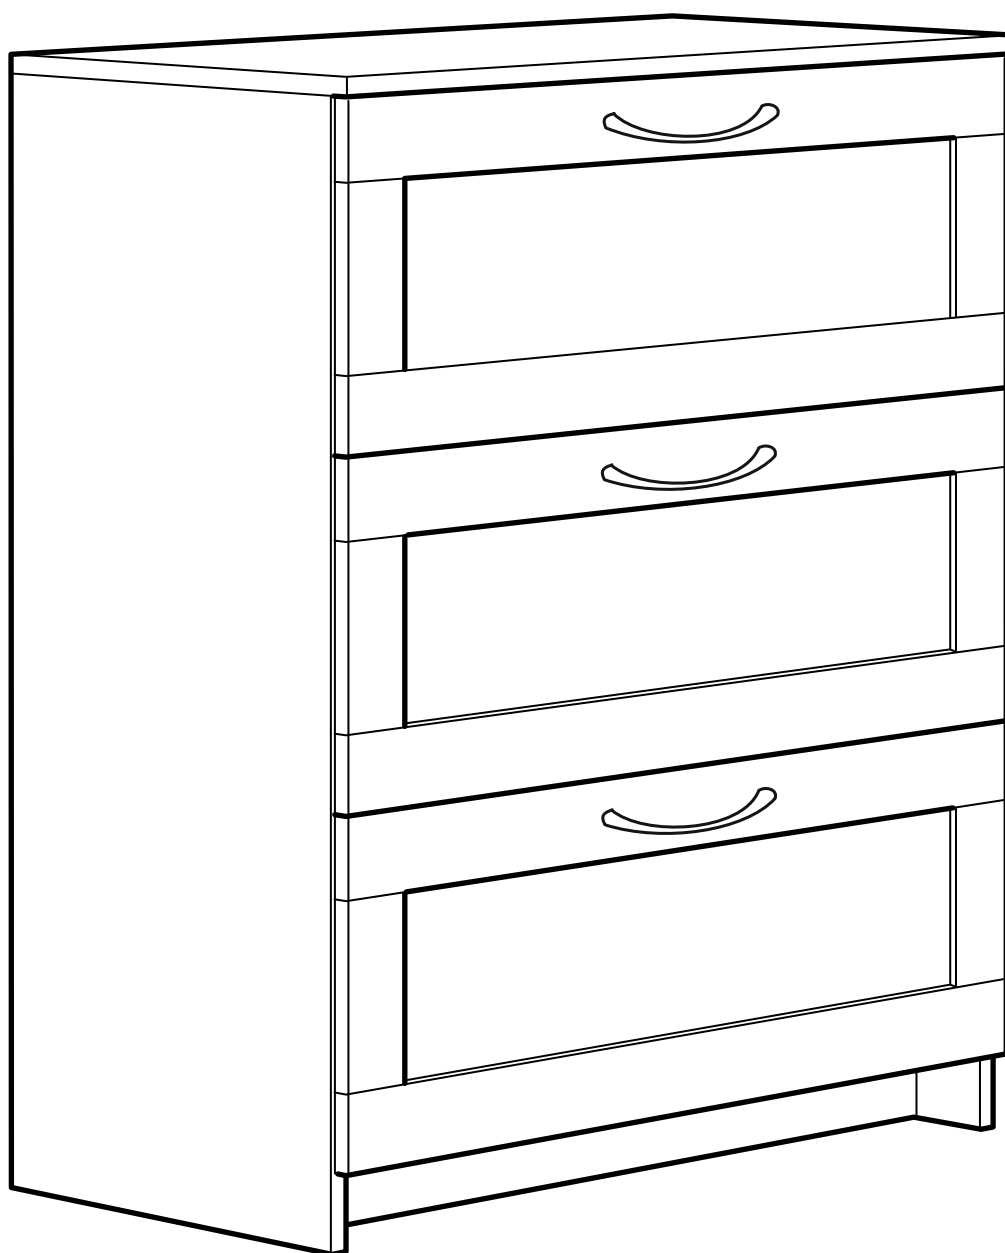

# СИРИУС

КОМОД 3 ящика

№ поз.	Наименование	Кол-во	Габаритные размеры, мм
1	боковая стенка правая	1	930×394×16
2	боковая стенка левая	1	930×394×16
3	крышка	1	782×412×16
4	цоколь	1	748×40×16
5	фасад ящика	3	777×285×16
6	цоколь передний	3	748×65×16
7	боковая стенка ящика правая	3	385×206×12
8	боковая стенка ящика левая	3	385×206×12
9	задняя стенка ящика	3	705×206×12
10	дно ящика	3	710×374×3
11	задняя стенка (двойная)	1	883×769×2,5

**1**

ø15x12  
10x

10x

ø6x30  
14x

4x

ø5x11  
18x

ø1,9x20  
1x

**2**