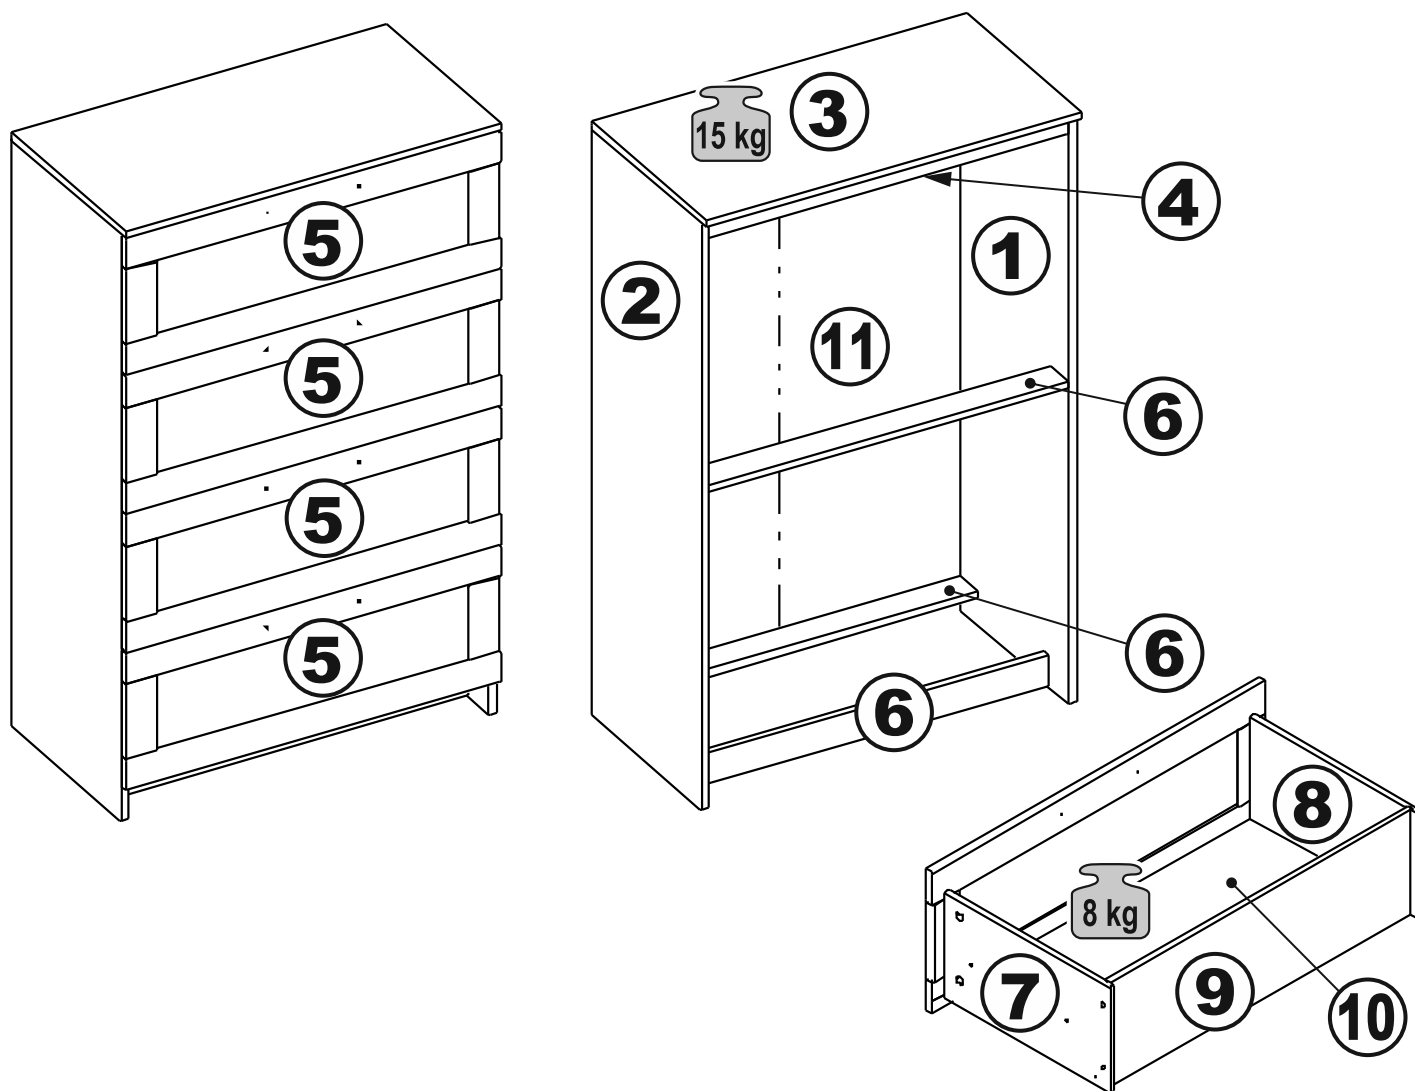

СИРИУС

КОМОД 4 ящика

№ поз.	Наименование	Кол-во	Габаритные размеры, мм
1	боковая стенка правая	1	1218×394×16
2	боковая стенка левая	1	1218×394×16
3	крышка	1	782×412×16
4	цоколь	1	748×40×16
5	фасад ящика	4	777×285×16
6	цоколь передний	3	748×65×16
7	боковая стенка ящика правая	4	385×206×12
8	боковая стенка ящика левая	4	385×206×12
9	задняя стенка ящика	4	705×206×12
10	дно ящика	4	710×374×3
11	задняя стенка (двойная)	1	1170×769×2,5

1

ø15x12
10x

10x

ø6x30
14x

4x

ø5x11
24x

ø1,9x20
1x

2

ø15x10
4x

4x

ø6x30
4x

ø6,8x40
4x

ø5x11
6x

1x

1x

M4x20
2x

4x

75x15
2x

ø4x16
2x

ø16x1
4x

4x

L300 H35
4x

3

1