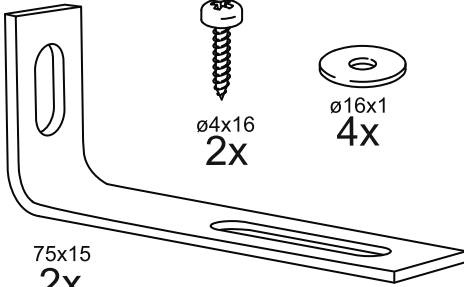

75x15
2x

ø4x16
2x

ø16x1
4x