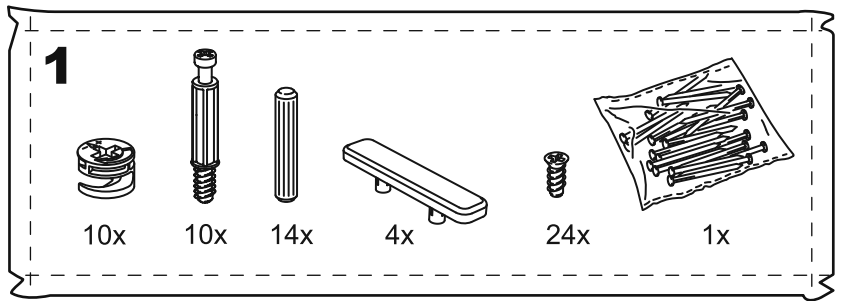

СИРИУС

КОМОД 4 ящика

№ поз.	Наименование	Кол-во	Габаритные размеры, мм
1	боковая стенка правая	1	1218×394×16
2	боковая стенка левая	1	1218×394×16
3	крышка	1	782×412×16
4	цоколь	1	748×40×16
5	фасад ящика	4	777×285×16
6	цоколь передний	3	748×65×16
7	боковая стенка ящика правая	4	385×206×12
8	боковая стенка ящика левая	4	385×206×12
9	задняя стенка ящика	4	705×206×12
10	дно ящика	4	710×374×3
11	задняя стенка (двойная)	1	1170×769×2,5

4x

75x15
2x

ø4x16
2x

ø16x1
4x

4x

L300 H35
4x

3

1