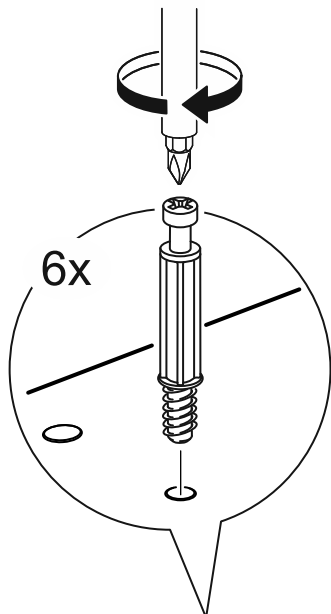

СИРИУС

КОМОД 4 ящика

№ поз.	Наименование	Кол-во	Габаритные размеры, мм
1	боковая стенка правая	1	1218×394×16
2	боковая стенка левая	1	1218×394×16
3	крышка	1	782×412×16
4	цоколь	1	748×40×16
5	фасад ящика	4	777×285×16
6	цоколь передний	3	748×65×16
7	боковая стенка ящика правая	4	385×206×12
8	боковая стенка ящика левая	4	385×206×12
9	задняя стенка ящика	4	705×206×12
10	дно ящика	4	710×374×3
11	задняя стенка (двойная)	1	1170×769×2,5

4x

75x15
2x

ø4x16
2x

ø16x1
4x

4x

L300 H35
4x

3

1