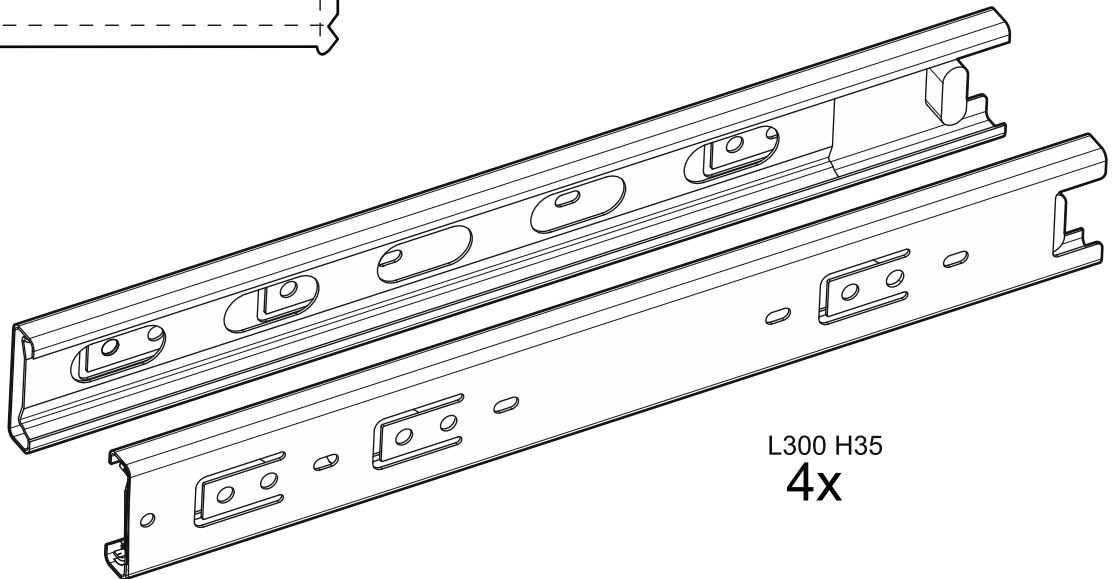

СИРИУС

КОМОД 4 ящика

№ поз.	Наименование	Кол-во	Габаритные размеры, мм
1	боковая стенка правая	1	1218×394×16
2	боковая стенка левая	1	1218×394×16
3	крышка	1	782×412×16
4	цоколь	1	748×40×16
5	фасад ящика	4	777×285×16
6	цоколь передний	3	748×65×16
7	боковая стенка ящика правая	4	385×206×12
8	боковая стенка ящика левая	4	385×206×12
9	задняя стенка ящика	4	705×206×12
10	дно ящика	4	710×374×3
11	задняя стенка (двойная)	1	1170×769×2,5

4x

75x15
2x

ø4x16
2x

ø16x1
4x

4x

L300 H35
4x

3

1