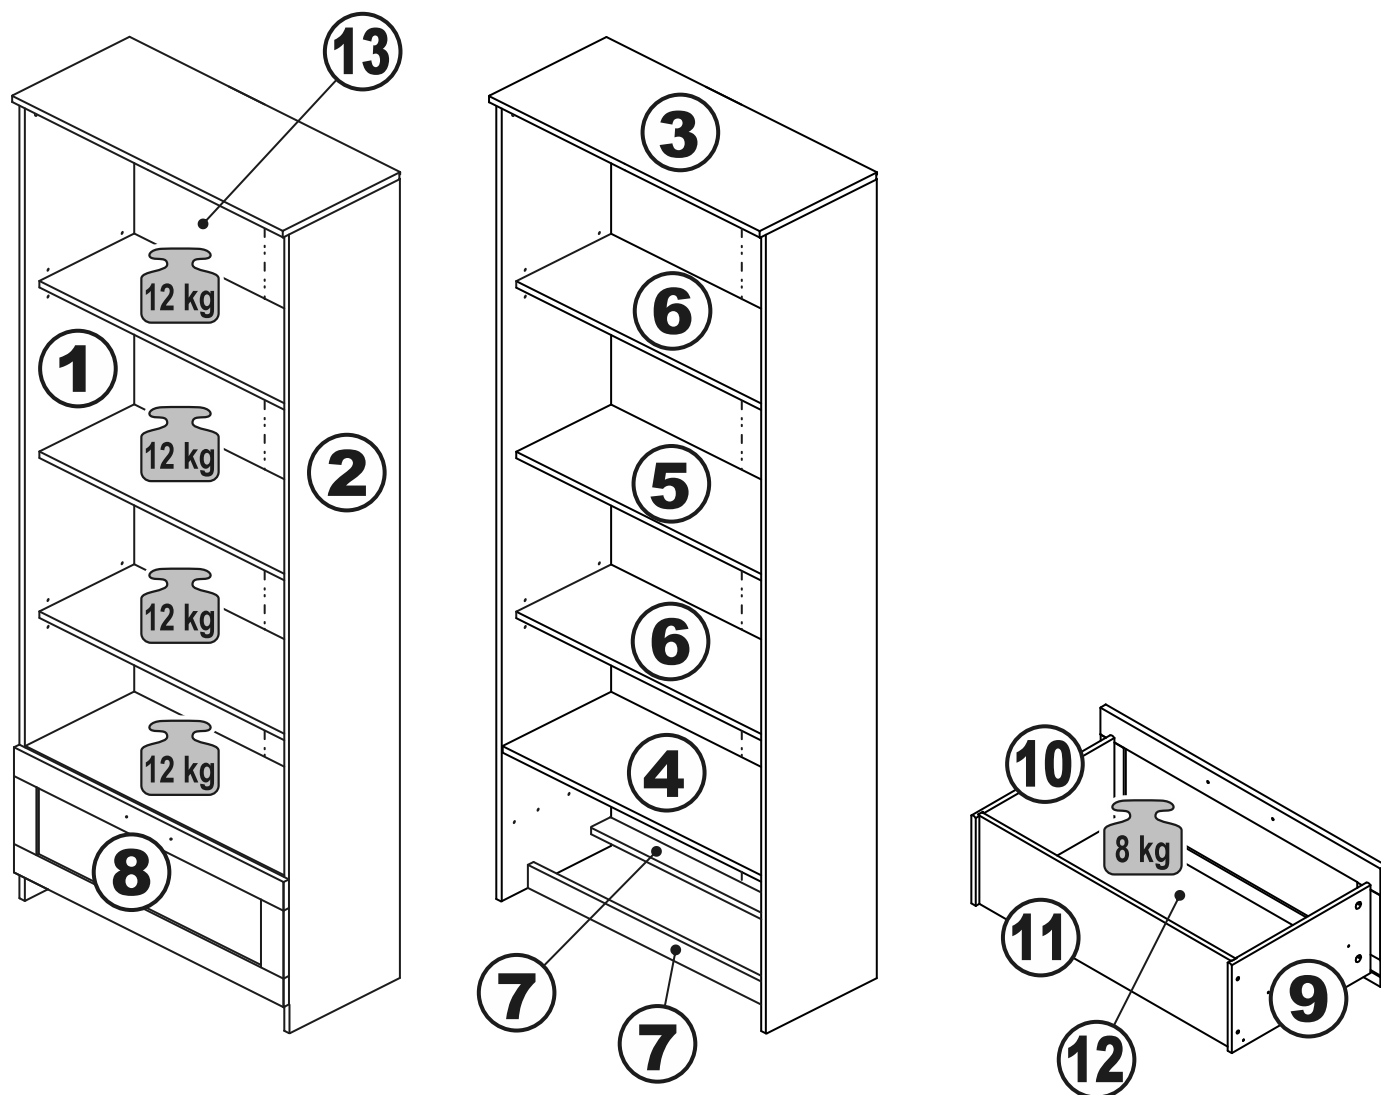

СИРИУС

стеллаж 1 ящик 78x190

стеллаж 1 ящик 39x190

стеллаж 1 ящик 78x190

№ поз.	Наименование	Кол-во	Габаритные размеры, мм
1	боковая стенка левая	1	1884×330×16
2	боковая стенка правая	1	1884×330×16
3	крышка	1	782×348×16
4	полка/дно	1	748×325,5×18
5	полка	1	748×300×18
6	полка съемная	2	747×300×18
7	цоколь	2	748×65×16
8	фасад	1	777×285×16
9	боковая стенка ящика левая	1	325×206×12
10	боковая стенка ящика правая	1	325×206×12
11	задняя стенка ящика	1	705×206×12
12	дно ящика	1	710×314×3
13	задняя стенка (двойная)	1	1835×768×2,5

стеллаж 1 ящик 39x190

№ поз.	Наименование	Кол-во	Габаритные размеры, мм
1	боковая стенка левая	1	1884×330×16
2	боковая стенка правая	1	1884×330×16
3	крышка	1	392×348×16
4	полка/дно	1	358×325,5×18
5	полка	1	358×300×18
6	полка съемная	2	357×300×18
7	цоколь	2	358×65×16
8	фасад	1	387×285×16
9	боковая стенка ящика левая	1	325×206×12
10	боковая стенка ящика правая	1	325×206×12
11	задняя стенка ящика	1	315×206×12
12	дно ящика	1	320×314×3
13	задняя стенка	1	1835×379×2,5

1

ø15x12
16x

16x

ø6x30
16x

4x

ø5x11
6x

ø5/6,8x16
8x

ø1,9x20
1x

2

ø15x10
4x

4x

ø6x30
4x

ø6,8x40
4x

ø5x11
4x

1x

1x