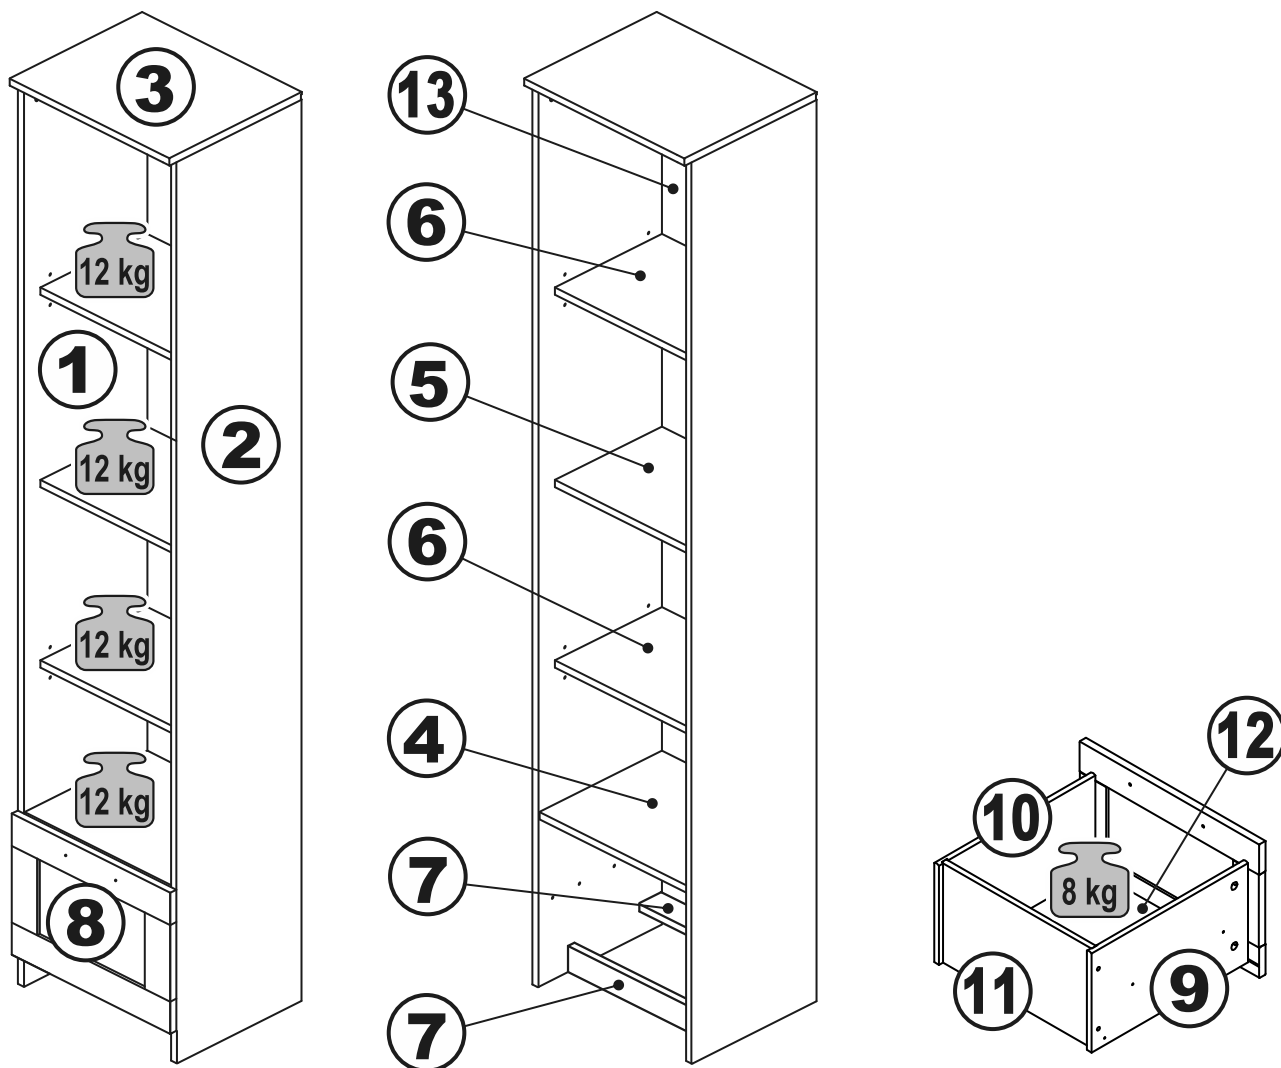

СИРИУС

стеллаж 1 ящик 78x190

стеллаж 1 ящик 39x190

стеллаж 1 ящик 78x190

№ поз.	Наименование	Кол-во	Габаритные размеры, мм
1	боковая стенка левая	1	1884×330×16
2	боковая стенка правая	1	1884×330×16
3	крышка	1	782×348×16
4	полка/дно	1	748×325,5×18
5	полка	1	748×300×18
6	полка съемная	2	747×300×18
7	цоколь	2	748×65×16
8	фасад	1	777×285×16
9	боковая стенка ящика левая	1	325×206×12
10	боковая стенка ящика правая	1	325×206×12
11	задняя стенка ящика	1	705×206×12
12	дно ящика	1	710×314×3
13	задняя стенка (двойная)	1	1835×768×2,5

стеллаж 1 ящик 39x190

№ поз.	Наименование	Кол-во	Габаритные размеры, мм
1	боковая стенка левая	1	1884×330×16
2	боковая стенка правая	1	1884×330×16
3	крышка	1	392×348×16
4	полка/дно	1	358×325,5×18
5	полка	1	358×300×18
6	полка съемная	2	357×300×18
7	цоколь	2	358×65×16
8	фасад	1	387×285×16
9	боковая стенка ящика левая	1	325×206×12
10	боковая стенка ящика правая	1	325×206×12
11	задняя стенка ящика	1	315×206×12
12	дно ящика	1	320×314×3
13	задняя стенка	1	1835×379×2,5

1

ø15x12
16x

16x

ø6x30
16x

4x

ø5x11
6x

ø5/6,8x16
8x

ø1,9x20
1x

2

ø15x10
4x

4x

ø6x30
4x

ø6,8x40
4x

ø5x11
4x

1x

1x