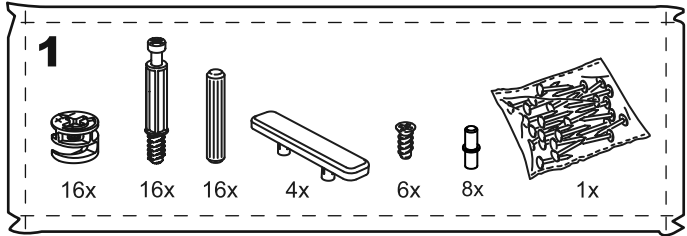

СИРИУС

стеллаж 1 ящик 78x190

стеллаж 1 ящик 39x190

стеллаж 1 ящик 78x190

№ поз.	Наименование	Кол-во	Габаритные размеры, мм
1	боковая стенка левая	1	1884×330×16
2	боковая стенка правая	1	1884×330×16
3	крышка	1	782×348×16
4	полка/дно	1	748×325,5×18
5	полка	1	748×300×18
6	полка съемная	2	747×300×18
7	цоколь	2	748×65×16
8	фасад	1	777×285×16
9	боковая стенка ящика левая	1	325×206×12
10	боковая стенка ящика правая	1	325×206×12
11	задняя стенка ящика	1	705×206×12
12	дно ящика	1	710×314×3
13	задняя стенка (двойная)	1	1835×768×2,5

2

ø15x10
4x

4x

ø6x30
4x

ø6,8x40
4x

ø5x11
4x

1x

1x

M4x20
2x

75x15
2x

ø4x16
2x

ø16x1
4x

1x

L250 H35
1x

1

2