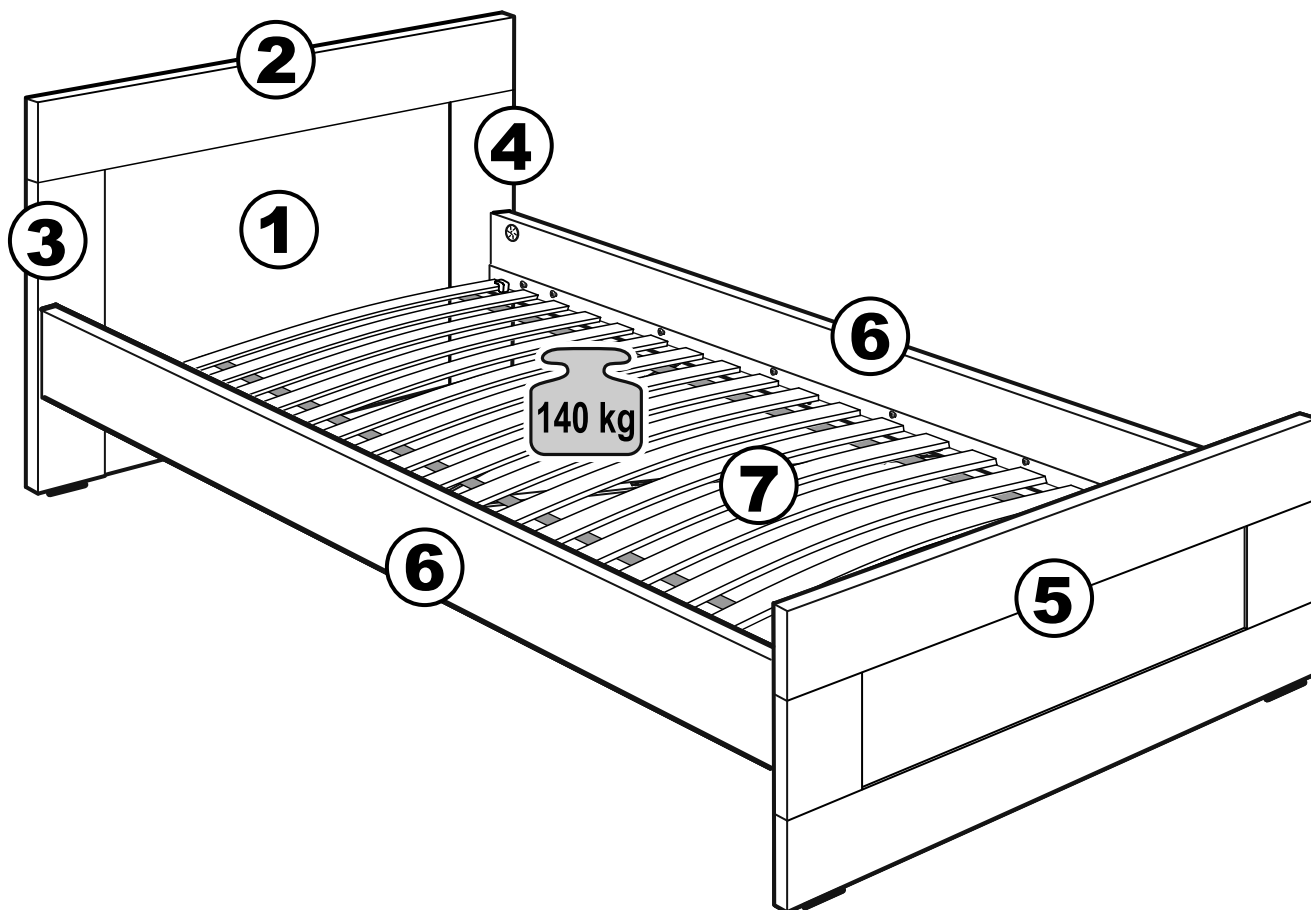

СИРИУС

кровать 80x200

кровать 90x200

кровать 80x200

№ поз.	Наименование	Кол-во	Габаритные размеры, мм
1	вставка изголовья	1	560×670×22
2	горизонтальная планка изголовья	1	862×150×22
3	левая планка изголовья	1	670×150×22
4	правая планка изголовья	1	670×150×22
5	изножье	1	860×470×22
6	царга	2	2010×180×22
7	реечное дно	1	1925×800×10

кровать 90x200

№ поз.	Наименование	Кол-во	Габаритные размеры, мм
1	вставка изголовья	1	660×670×22
2	горизонтальная планка изголовья	1	962×150×22
3	левая планка изголовья	1	670×150×22
4	правая планка изголовья	1	670×150×22
5	изножье	1	960×470×22
6	царга	2	2010×180×22
7	реечное дно	1	1925×900×10

1

ø7x79
6x

ø15x12
12x

ø8x50
10x

ø20x0,9
12x

2

M8x11 ø8,5x47
8x

ø35x16,4
8x