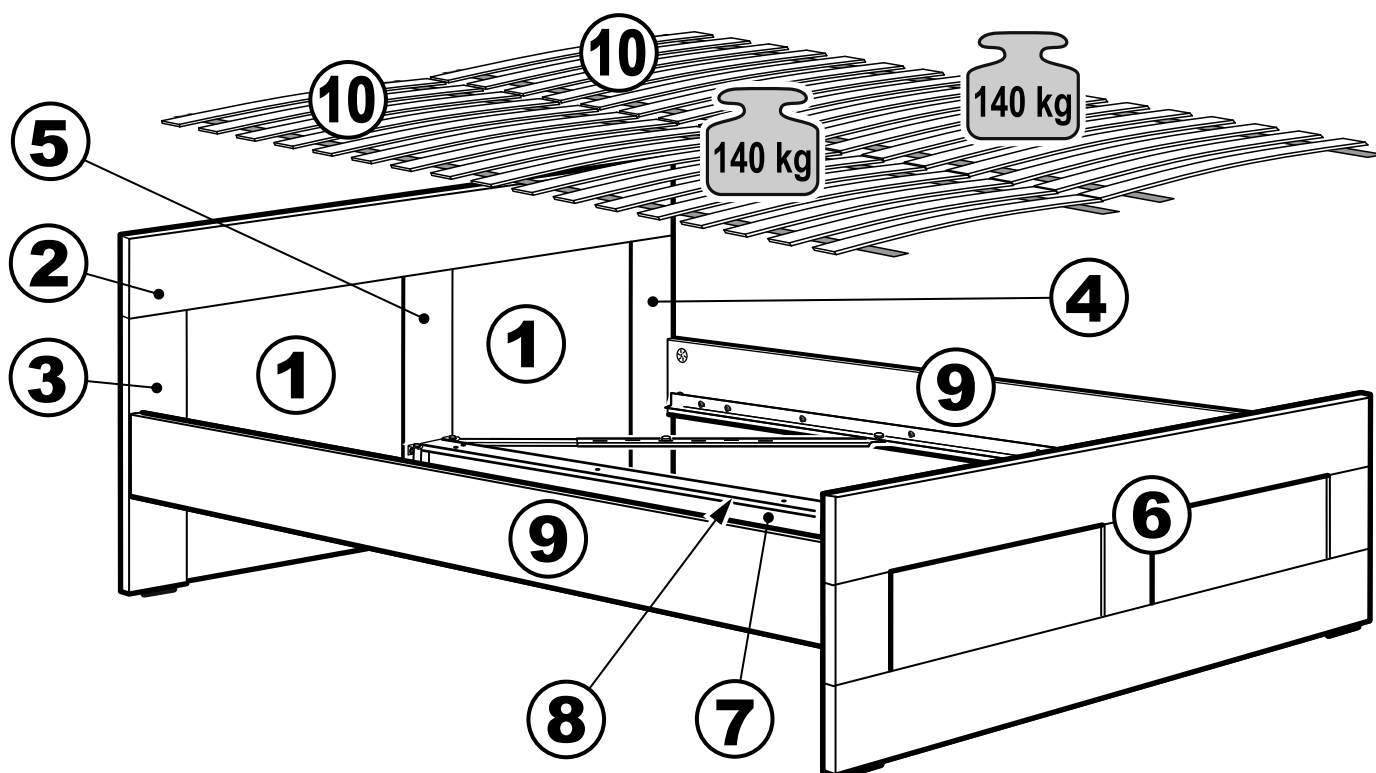

СИРИУС

кровать 120x200

кровать 140x200

кровать 160x200

кровать 180x200

кровать 200x200

кровать 120х200

№ поз.	Наименование	Кол-во	Габаритные размеры, мм
1	вставка изголовья	2	405×670×22
2	горизонтальная планка изголовья	1	1262×150×22
3	левая планка изголовья	1	670×150×22
4	правая планка изголовья	1	670×150×22
5	средняя планка изголовья	1	670×150×22
6	изножье	1	1260×470×22
7	перегородка	1	2010×255×22
8	опорная планка	1	2010×50×20
9	царга	2	2010×180×22
10	реечное дно	2	1925×600×10

кровать 140х200

№ поз.	Наименование	Кол-во	Габаритные размеры, мм
1	вставка изголовья	2	505×670×22
2	горизонтальная планка изголовья	1	1462×150×22
3	левая планка изголовья	1	670×150×22
4	правая планка изголовья	1	670×150×22
5	средняя планка изголовья	1	670×150×22
6	изножье	1	1460×470×22
7	перегородка	1	2010×255×22
8	опорная планка	1	2010×50×20
9	царга	2	2010×180×22
10	реечное дно	2	1925×700×10

кровать 160х200

№ поз.	Наименование	Кол-во	Габаритные размеры, мм
1	вставка изголовья	2	605×670×22
2	горизонтальная планка изголовья	1	1662×150×22
3	левая планка изголовья	1	670×150×22
4	правая планка изголовья	1	670×150×22
5	средняя планка изголовья	1	670×150×22
6	изножье	1	1660×470×22
7	перегородка	1	2010×255×22
8	опорная планка	1	2010×50×20
9	царга	2	2010×180×22
10	реечное дно	2	1925×800×10

кровать 180х200

№ поз.	Наименование	Кол-во	Габаритные размеры, мм
1	вставка изголовья	2	705×670×22
2	горизонтальная планка изголовья	1	1862×150×22
3	левая планка изголовья	1	670×150×22
4	правая планка изголовья	1	670×150×22
5	средняя планка изголовья	1	670×150×22
6	изножье	1	1860×470×22
7	перегородка	1	2010×255×22
8	опорная планка	1	2010×50×20
9	царга	2	2010×180×22
10	реечное дно	2	1925×900×10