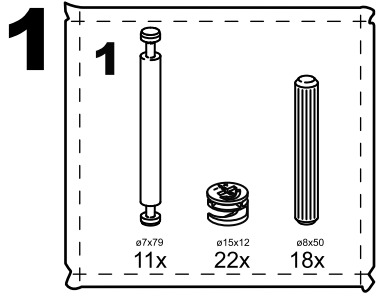

кровать 160х200

№ поз.	Наименование	Кол-во	Габаритные размеры, мм
1	вставка изголовья	2	605×670×22
2	горизонтальная планка изголовья	1	1662×150×22
3	левая планка изголовья	1	670×150×22
4	правая планка изголовья	1	670×150×22
5	средняя планка изголовья	1	670×150×22
6	изножье	1	1660×470×22
7	перегородка	1	2010×255×22
8	опорная планка	1	2010×50×20
9	царга	2	2010×180×22
10	реечное дно	2	1925×800×10

кровать 200х200

№ поз.	Наименование	Кол-во	Габаритные размеры, мм
1	вставка изголовья	2	805×670×22
2	горизонтальная планка изголовья	1	2062×150×22
3	левая планка изголовья	1	670×150×22
4	правая планка изголовья	1	670×150×22
5	средняя планка изголовья	1	670×150×22
6	изножье	1	2060×470×22
7	перегородка	1	2010×255×22
8	опорная планка	1	2010×50×20
9	царга	2	2010×180×22
10	реечное дно	2	1925×1000×10

S6
1x

4x

ø15x12
4x

ø10x40
10x

ø7x50
2x

6x

S4
1x

ø6,6x19
20x

8x

M6x12
4x

M6x30
4x

M4x6
12x

29,5x15
4x

L2000 34x34
2x

L855-1260
4x

5