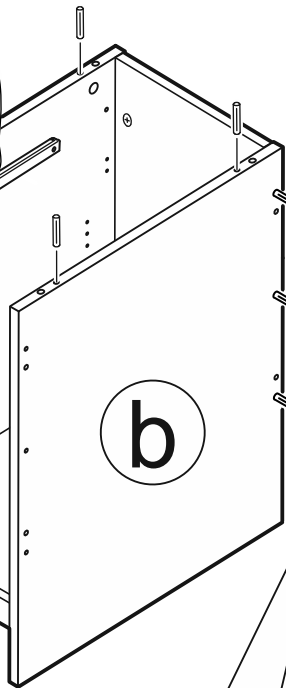

КАСТОР

стол письменный
116x65

возможны два варианта сборки изделия:

СТОЛ ПИСЬМЕННЫЙ 116x65

№ поз.	Наименование	Кол-во	Габаритные размеры, мм
1	крышка	1	1156×650×18
2	боковая стенка стола	1	732×620×16
3	боковая стенка стола внутренняя	1	732×620×16
4	боковая стенка стола наружная	1	732×620×16
5	задняя стенка стола	1	760×500×16
6	задняя стенка тумбы стола	1	732×338×16
7	полка съемная	1	337×600×16
8	дно тумбы стола	1	338×600×16
9	фасад ящика	1	367×119×16
10	боковая стенка ящика правая	1	445×95×12
11	боковая стенка ящика левая	1	445×95×12
12	задняя стенка ящика	1	313×92×12
13	дно ящика	1	318×434×3
14	дверь тумбы стола	1	537×367×16
15	цоколь	1	338×65×16

15

16

17

18

19

20

21

22