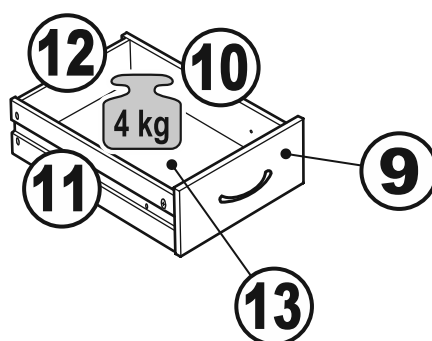

КАСТОР

стол письменный
116x65

возможны два варианта сборки изделия:

СТОЛ ПИСЬМЕННЫЙ 116x65

№ поз.	Наименование	Кол-во	Габаритные размеры, мм
1	крышка	1	1156×650×18
2	боковая стенка стола	1	732×620×16
3	боковая стенка стола внутренняя	1	732×620×16
4	боковая стенка стола наружная	1	732×620×16
5	задняя стенка стола	1	760×500×16
6	задняя стенка тумбы стола	1	732×338×16
7	полка съемная	1	337×600×16
8	дно тумбы стола	1	338×600×16
9	фасад ящика	1	367×119×16
10	боковая стенка ящика правая	1	445×95×12
11	боковая стенка ящика левая	1	445×95×12
12	задняя стенка ящика	1	313×92×12
13	дно ящика	1	318×434×3
14	дверь тумбы стола	1	537×367×16
15	цоколь	1	338×65×16

1

ø15x12
22x

22x

ø6x30
22x

ø5x11
6x

M4x20
2x

ø4,5x14,5
8x

ø5/6,8x16
4x

1x

6x

ø14x0,9
10x

2

ø12x12
2x

2x

ø6x30
2x

ø6,8x40
4x