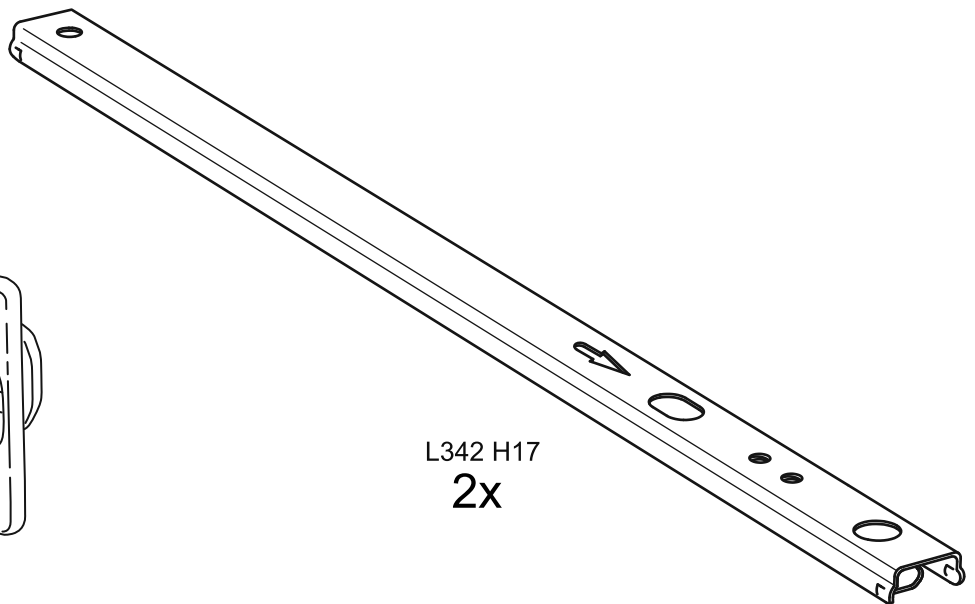

L342 H17
2x

2x

3