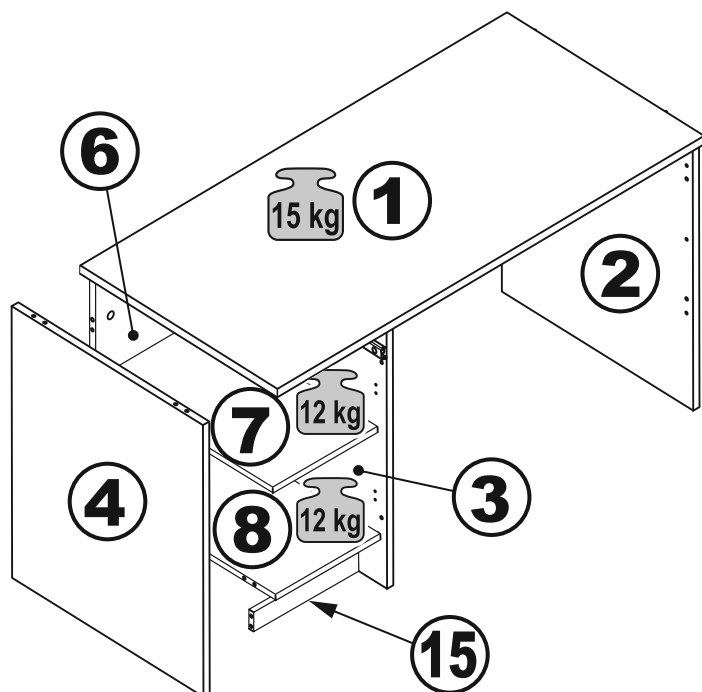

КАСТОР

стол письменный
116x65

возможны два варианта сборки изделия:

СТОЛ ПИСЬМЕННЫЙ 116x65

№ поз.	Наименование	Кол-во	Габаритные размеры, мм
1	крышка	1	1156×650×18
2	боковая стенка стола	1	732×620×16
3	боковая стенка стола внутренняя	1	732×620×16
4	боковая стенка стола наружная	1	732×620×16
5	задняя стенка стола	1	760×500×16
6	задняя стенка тумбы стола	1	732×338×16
7	полка съемная	1	337×600×16
8	дно тумбы стола	1	338×600×16
9	фасад ящика	1	367×119×16
10	боковая стенка ящика правая	1	445×95×12
11	боковая стенка ящика левая	1	445×95×12
12	задняя стенка ящика	1	313×92×12
13	дно ящика	1	318×434×3
14	дверь тумбы стола	1	537×367×16
15	цоколь	1	338×65×16

1

ø15x12
22x

22x

ø6x30
22x

ø5x11
6x

M4x20
2x

ø4,5x14,5
8x

ø5/6,8x16
4x

1x

6x

ø14x0,9
10x

2

ø12x12
2x

2x

ø6x30
2x

ø6,8x40
4x