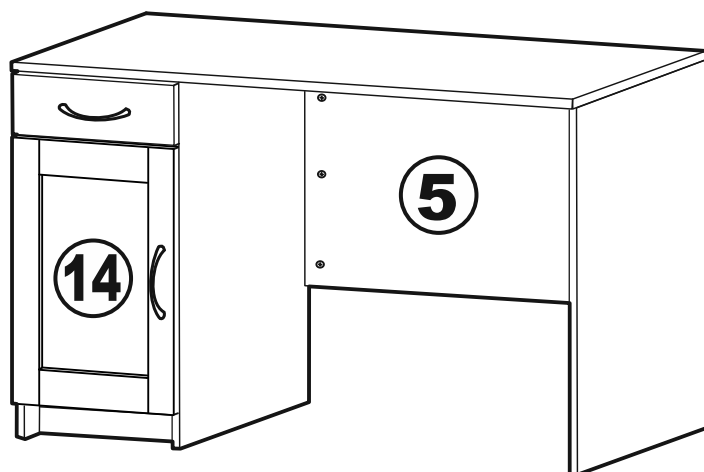

КАСТОР

стол письменный
116x65

возможны два варианта сборки изделия:

СТОЛ ПИСЬМЕННЫЙ 116x65

№ поз.	Наименование	Кол-во	Габаритные размеры, мм
1	крышка	1	1156×650×18
2	боковая стенка стола	1	732×620×16
3	боковая стенка стола внутренняя	1	732×620×16
4	боковая стенка стола наружная	1	732×620×16
5	задняя стенка стола	1	760×500×16
6	задняя стенка тумбы стола	1	732×338×16
7	полка съемная	1	337×600×16
8	дно тумбы стола	1	338×600×16
9	фасад ящика	1	367×119×16
10	боковая стенка ящика правая	1	445×95×12
11	боковая стенка ящика левая	1	445×95×12
12	задняя стенка ящика	1	313×92×12
13	дно ящика	1	318×434×3
14	дверь тумбы стола	1	537×367×16
15	цоколь	1	338×65×16