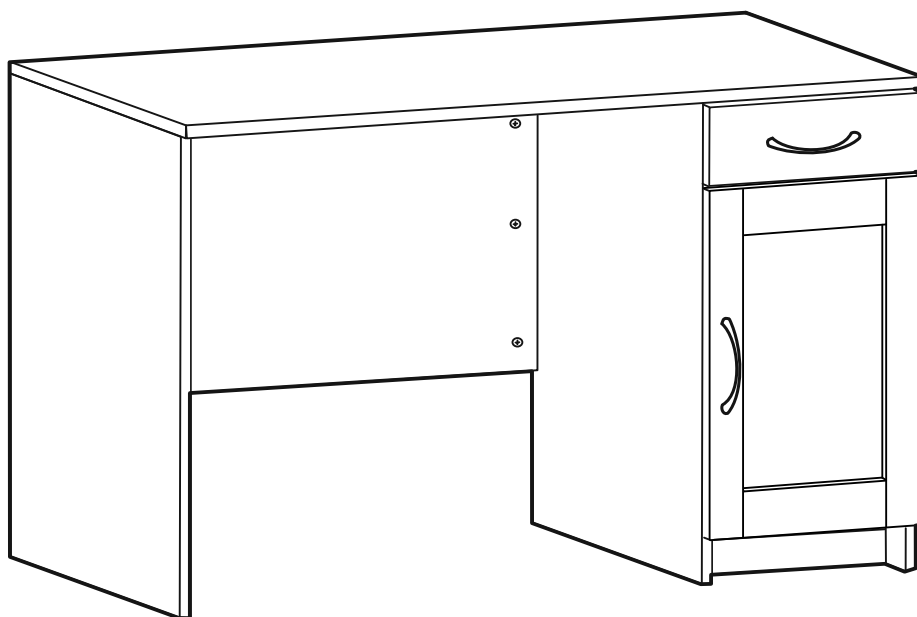

КАСТОР

стол письменный
116x65

возможны два варианта сборки изделия:

СТОЛ ПИСЬМЕННЫЙ 116x65

№ поз.	Наименование	Кол-во	Габаритные размеры, мм
1	крышка	1	1156×650×18
2	боковая стенка стола	1	732×620×16
3	боковая стенка стола внутренняя	1	732×620×16
4	боковая стенка стола наружная	1	732×620×16
5	задняя стенка стола	1	760×500×16
6	задняя стенка тумбы стола	1	732×338×16
7	полка съемная	1	337×600×16
8	дно тумбы стола	1	338×600×16
9	фасад ящика	1	367×119×16
10	боковая стенка ящика правая	1	445×95×12
11	боковая стенка ящика левая	1	445×95×12
12	задняя стенка ящика	1	313×92×12
13	дно ящика	1	318×434×3
14	дверь тумбы стола	1	537×367×16
15	цоколь	1	338×65×16