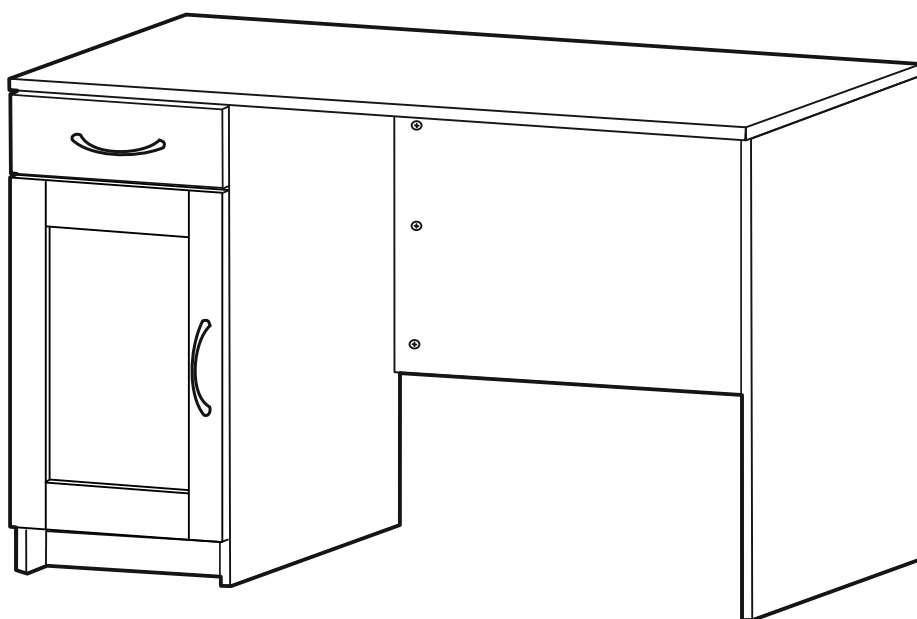

КАСТОР

стол письменный
116x65

возможны два варианта сборки изделия:

СТОЛ ПИСЬМЕННЫЙ 116x65

№ поз.	Наименование	Кол-во	Габаритные размеры, мм
1	крышка	1	1156×650×18
2	боковая стенка стола	1	732×620×16
3	боковая стенка стола внутренняя	1	732×620×16
4	боковая стенка стола наружная	1	732×620×16
5	задняя стенка стола	1	760×500×16
6	задняя стенка тумбы стола	1	732×338×16
7	полка съемная	1	337×600×16
8	дно тумбы стола	1	338×600×16
9	фасад ящика	1	367×119×16
10	боковая стенка ящика правая	1	445×95×12
11	боковая стенка ящика левая	1	445×95×12
12	задняя стенка ящика	1	313×92×12
13	дно ящика	1	318×434×3
14	дверь тумбы стола	1	537×367×16
15	цоколь	1	338×65×16