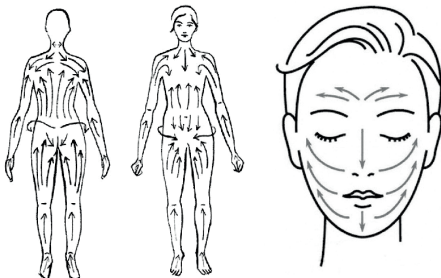

Использование

1. Используйте массажер на очищенной коже лица или тела. Если вашей коже требуется дополнительное увлажнение, можно использовать уходовые средства — нанесите любимый крем, гель или масла на те части тела, где собираетесь выполнять массаж.
2. Будьте внимательны, так как на ролики массажера могут наматываться волосы. Выполняя массаж лица или воротниковой зоны, обязательно убирайте волосы. Также не забудьте снять украшения, например печочку или длинные серьги.
3. Возьмите массажер и выполняйте движения вперед–назад или влево–вправо по массажным линиям, избегая лимфоузлов — места под коленями, сгибы локтей, подмышечные впадины и паховая область. Массаж следует выполнять снизу вверх. То есть если вы выполняете массаж тела, начинать следует с ног, постепенно поднимаясь выше. При движении вперед ролики просто прокатываются по телу, выполняя более легкий массаж. При движении в обратном направлении ролики захватывают кожу и мышцы, выполняя более интенсивный массаж. Для еще более интенсивного массажа и глубокой проработки мышц надавливайте на массажер, прокатывая его по телу в обратном направлении.

Примечание. Перед выполнением массажа лица можно положить массажер в холодильник на несколько минут. Массаж лица холодным массажером способствует устранению отеков.