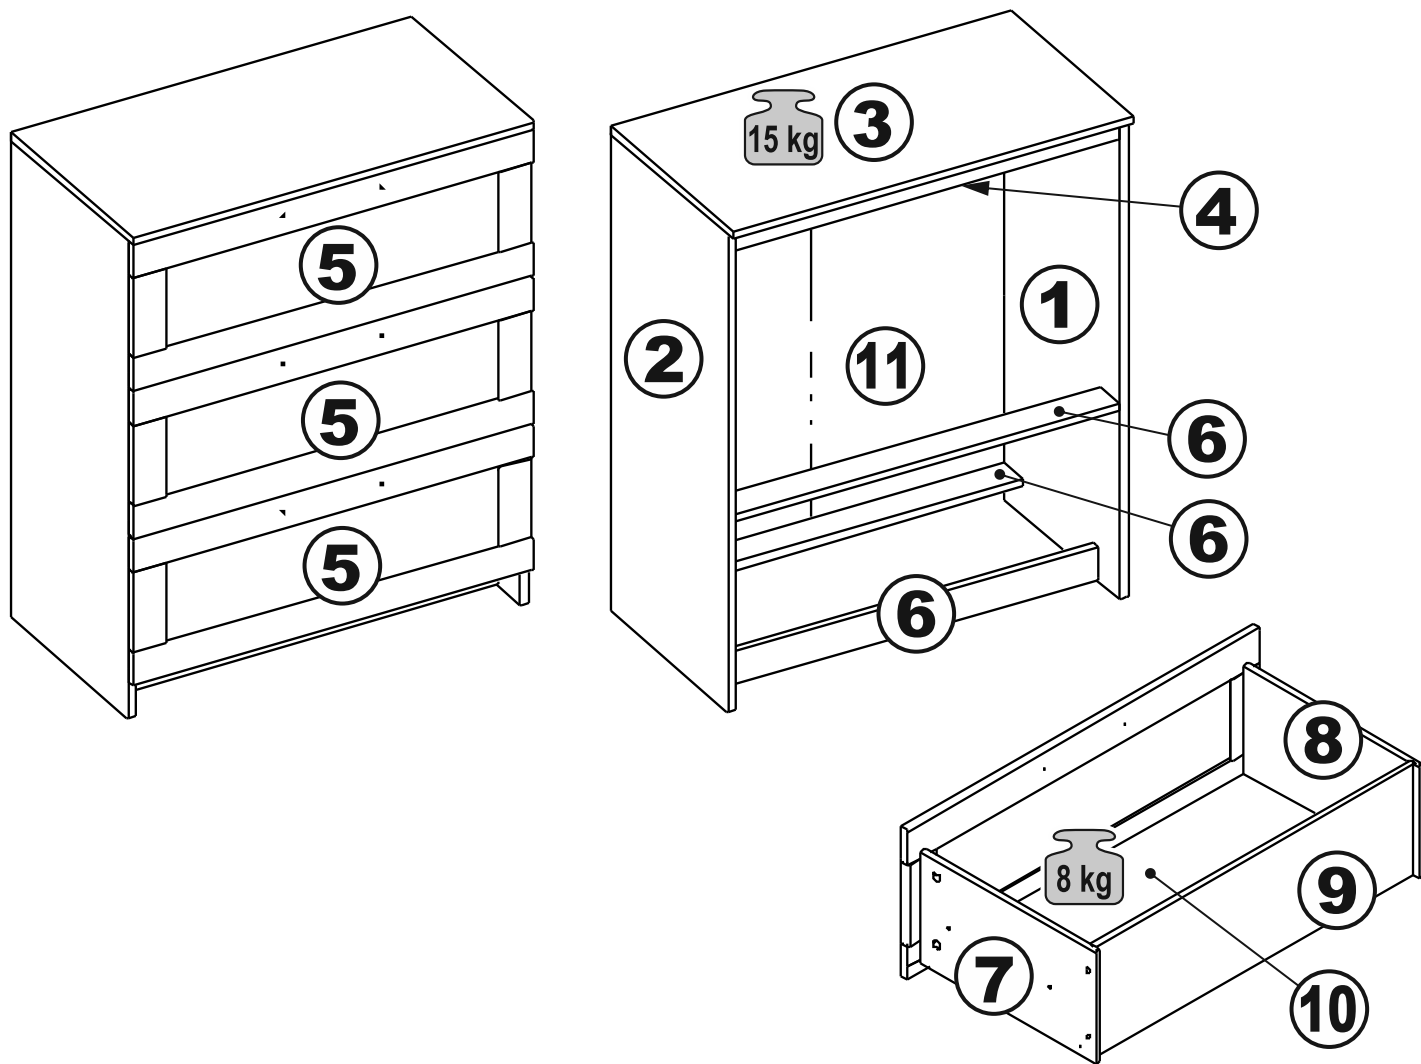

СИРИУС

КОМОД 3 ящика

№ поз.	Наименование	Кол-во	Габаритные размеры, мм
1	боковая стенка правая	1	930×394×16
2	боковая стенка левая	1	930×394×16
3	крышка	1	782×412×16
4	цоколь	1	748×40×16
5	фасад ящика	3	777×285×16
6	цоколь передний	3	748×65×16
7	боковая стенка ящика правая	3	385×206×12
8	боковая стенка ящика левая	3	385×206×12
9	задняя стенка ящика	3	705×206×12
10	дно ящика	3	710×374×3
11	задняя стенка (двойная)	1	883×769×2,5

1

ø15x12
10x

10x

ø6x30
14x

4x

ø5x11
18x

ø1,9x20
1x

2

ø15x10
4x

4x

ø6x30
4x

ø6,8x40
4x

ø5x11
6x

1x

1x

M4x20
2x

3x

75x15
2x

ø4x16
2x

ø16x1
4x

3x

L300 H35
3x

3

1