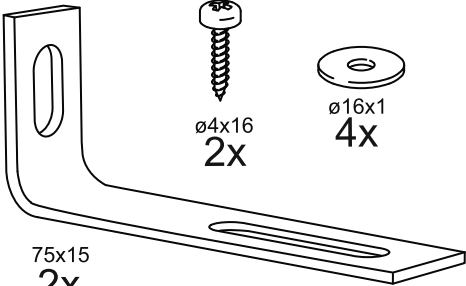

75x15
2x

ø4x16
2x

ø16x1
4x