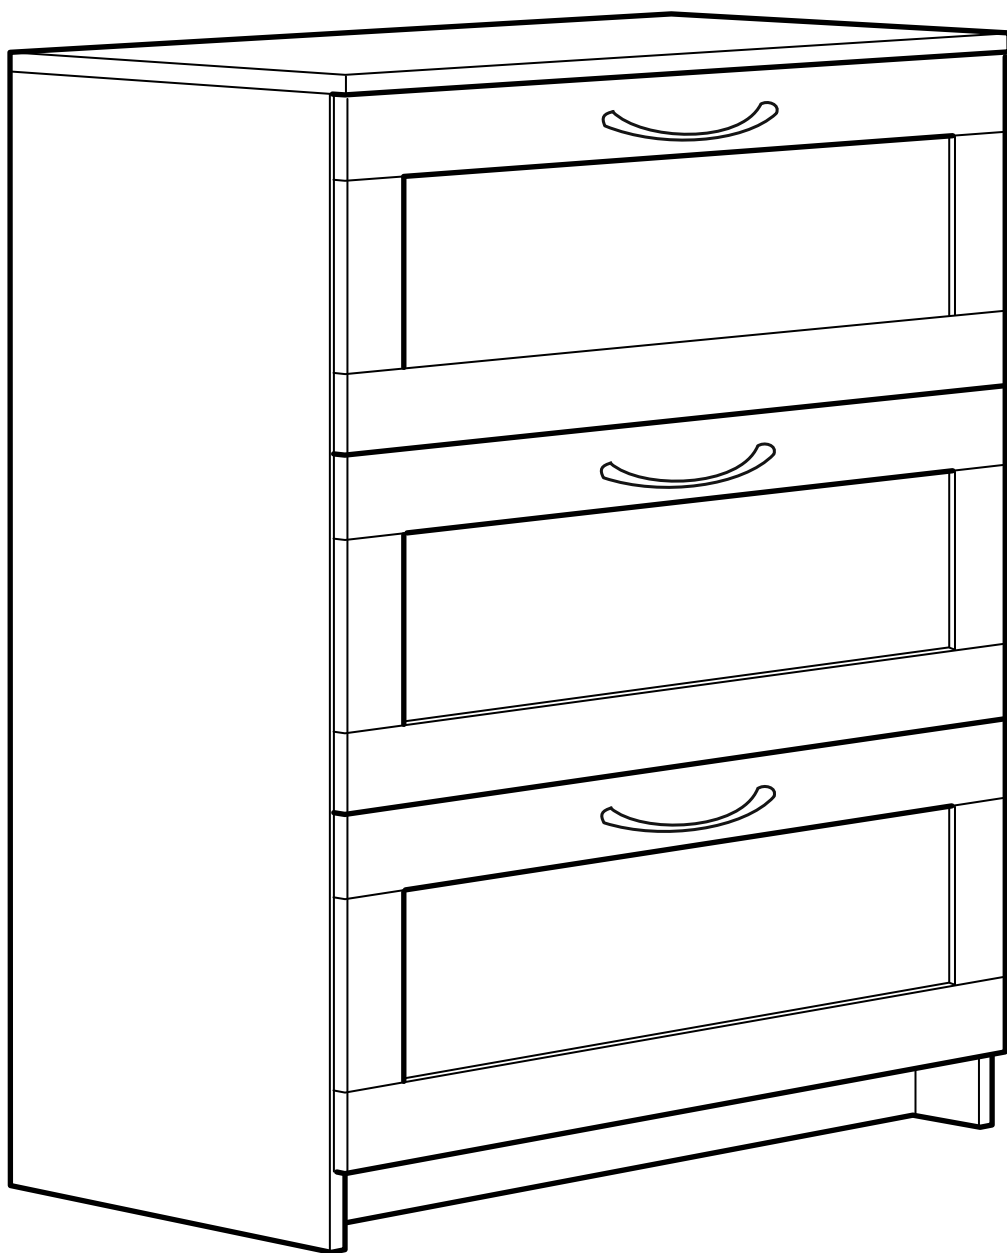

СИРИУС

КОМОД 3 ящика

№ поз.	Наименование	Кол-во	Габаритные размеры, мм
1	боковая стенка правая	1	930×394×16
2	боковая стенка левая	1	930×394×16
3	крышка	1	782×412×16
4	цоколь	1	748×40×16
5	фасад ящика	3	777×285×16
6	цоколь передний	3	748×65×16
7	боковая стенка ящика правая	3	385×206×12
8	боковая стенка ящика левая	3	385×206×12
9	задняя стенка ящика	3	705×206×12
10	дно ящика	3	710×374×3
11	задняя стенка (двойная)	1	883×769×2,5

1

ø15x12
10x

10x

ø6x30
14x

4x

ø5x11
18x

ø1,9x20
1x

2