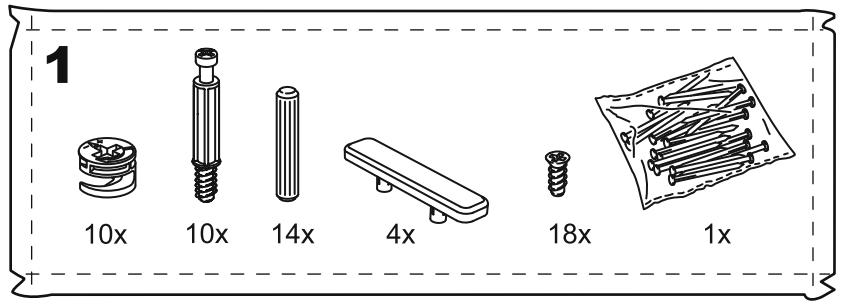

СИРИУС

КОМОД 3 ящика

№ поз.	Наименование	Кол-во	Габаритные размеры, мм
1	боковая стенка правая	1	930×394×16
2	боковая стенка левая	1	930×394×16
3	крышка	1	782×412×16
4	цоколь	1	748×40×16
5	фасад ящика	3	777×285×16
6	цоколь передний	3	748×65×16
7	боковая стенка ящика правая	3	385×206×12
8	боковая стенка ящика левая	3	385×206×12
9	задняя стенка ящика	3	705×206×12
10	дно ящика	3	710×374×3
11	задняя стенка (двойная)	1	883×769×2,5

3x

75x15
2x

ø4x16
2x

ø16x1
4x

3x

L300 H35
3x

3

1