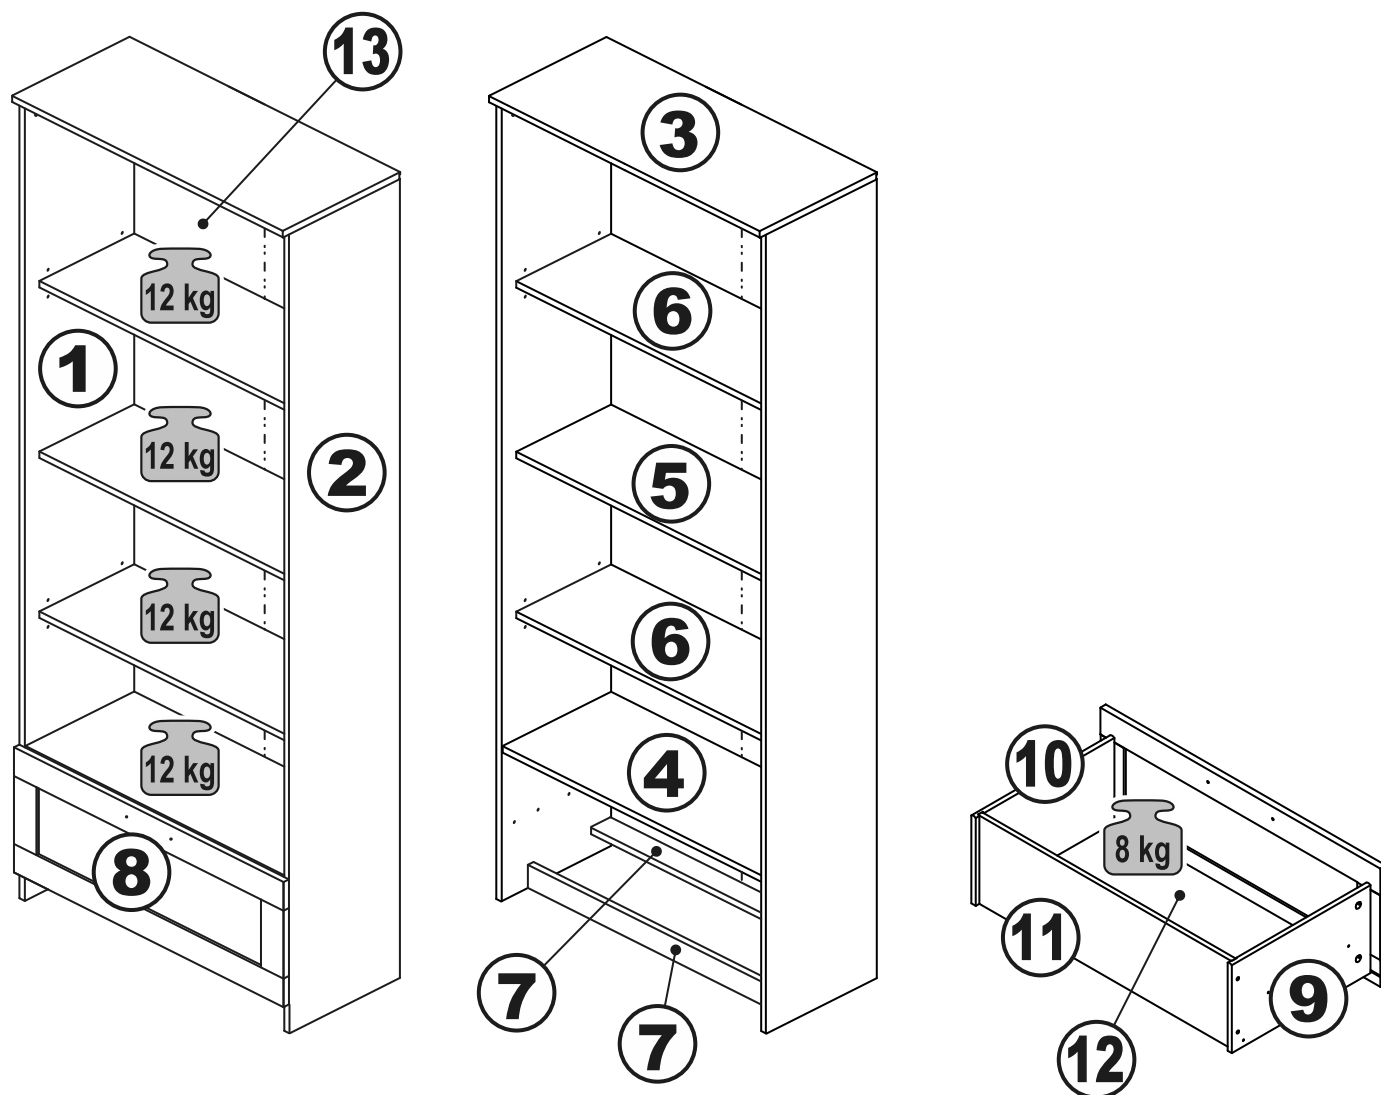

# СИРИУС

**стеллаж 1 ящик 78x190**

**стеллаж 1 ящик 39x190**

# стеллаж 1 ящик 78x190

№ поз.	Наименование	Кол-во	Габаритные размеры, мм
1	боковая стенка левая	1	1884×330×16
2	боковая стенка правая	1	1884×330×16
3	крышка	1	782×348×16
4	полка/дно	1	748×325,5×18
5	полка	1	748×300×18
6	полка съемная	2	747×300×18
7	цоколь	2	748×65×16
8	фасад	1	777×285×16
9	боковая стенка ящика левая	1	325×206×12
10	боковая стенка ящика правая	1	325×206×12
11	задняя стенка ящика	1	705×206×12
12	дно ящика	1	710×314×3
13	задняя стенка (двойная)	1	1835×768×2,5

# стеллаж 1 ящик 39x190

№ поз.	Наименование	Кол-во	Габаритные размеры, мм
1	боковая стенка левая	1	1884×330×16
2	боковая стенка правая	1	1884×330×16
3	крышка	1	392×348×16
4	полка/дно	1	358×325,5×18
5	полка	1	358×300×18
6	полка съемная	2	357×300×18
7	цоколь	2	358×65×16
8	фасад	1	387×285×16
9	боковая стенка ящика левая	1	325×206×12
10	боковая стенка ящика правая	1	325×206×12
11	задняя стенка ящика	1	315×206×12
12	дно ящика	1	320×314×3
13	задняя стенка	1	1835×379×2,5

**1**

ø15x12  
16x

16x

ø6x30  
16x

4x

ø5x11  
6x

ø5/6,8x16  
8x

ø1,9x20  
1x