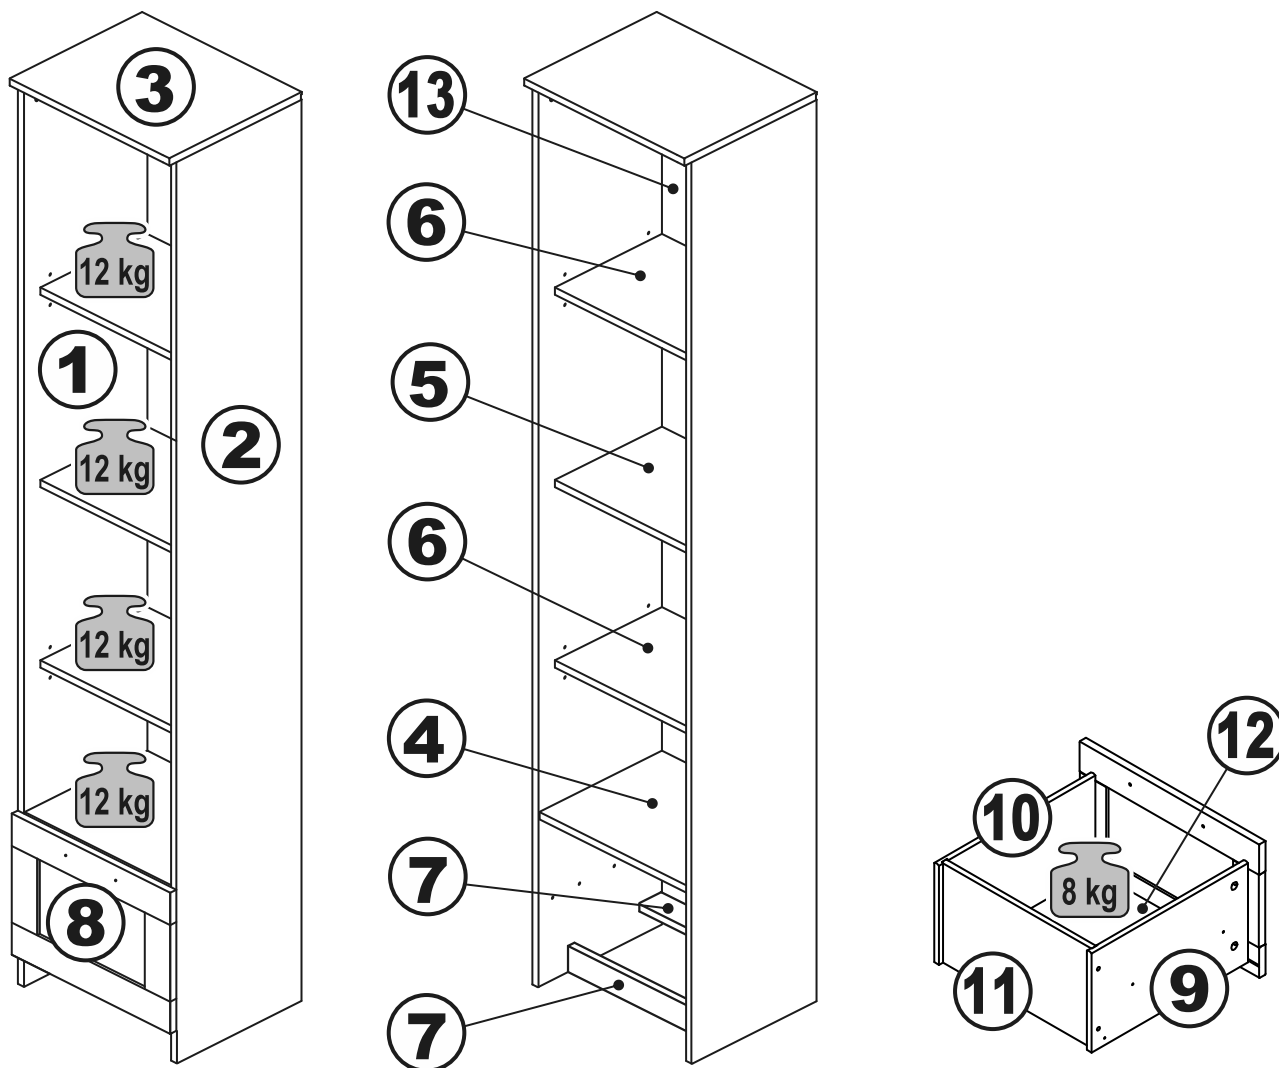

# СИРИУС

**стеллаж 1 ящик 78x190**

**стеллаж 1 ящик 39x190**

# стеллаж 1 ящик 78x190

№ поз.	Наименование	Кол-во	Габаритные размеры, мм
1	боковая стенка левая	1	1884×330×16
2	боковая стенка правая	1	1884×330×16
3	крышка	1	782×348×16
4	полка/дно	1	748×325,5×18
5	полка	1	748×300×18
6	полка съемная	2	747×300×18
7	цоколь	2	748×65×16
8	фасад	1	777×285×16
9	боковая стенка ящика левая	1	325×206×12
10	боковая стенка ящика правая	1	325×206×12
11	задняя стенка ящика	1	705×206×12
12	дно ящика	1	710×314×3
13	задняя стенка (двойная)	1	1835×768×2,5

# стеллаж 1 ящик 39x190

№ поз.	Наименование	Кол-во	Габаритные размеры, мм
1	боковая стенка левая	1	1884×330×16
2	боковая стенка правая	1	1884×330×16
3	крышка	1	392×348×16
4	полка/дно	1	358×325,5×18
5	полка	1	358×300×18
6	полка съемная	2	357×300×18
7	цоколь	2	358×65×16
8	фасад	1	387×285×16
9	боковая стенка ящика левая	1	325×206×12
10	боковая стенка ящика правая	1	325×206×12
11	задняя стенка ящика	1	315×206×12
12	дно ящика	1	320×314×3
13	задняя стенка	1	1835×379×2,5

**2**

ø15x10  
4x

4x

ø6x30  
4x

ø6,8x40  
4x

ø5x11  
4x

1x

1x