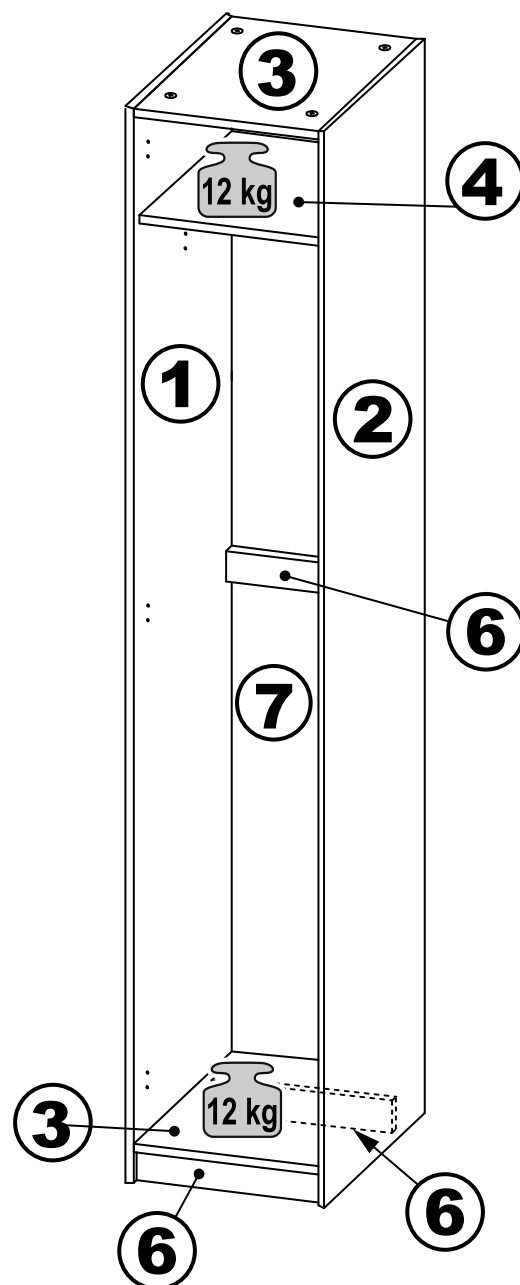

ПЕГАС

шкаф 1 дверь

шкаф 1 дверь сборная

возможны два варианта сборки изделия:

шкаф 1 дверь

| № поз. | Наименование | Кол-во | Габаритные размеры, мм |
|--------|-----------------------|--------|------------------------|
| 1 | боковая стенка левая | 1 | 2020×564×16 |
| 2 | боковая стенка правая | 1 | 2020×564×16 |
| 3 | крышка/дно | 2 | 358×563×16 |
| 4 | полка | 1 | 358×557×16 |
| 5 | дверь | 1 | 1951×387×16 |
| 6 | цоколь | 3 | 358×65×16 |
| 7 | задняя стенка | 1 | 1942×379×2,5 |

возможны два варианта сборки изделия:

шкаф 1 дверь сборная

| № поз. | Наименование | Кол-во | Габаритные размеры, мм |
|--------|-----------------------|--------|------------------------|
| 1 | боковая стенка левая | 1 | 2020×564×16 |
| 2 | боковая стенка правая | 1 | 2020×564×16 |
| 3 | крышка/дно | 2 | 358×563×16 |
| 4 | полка | 1 | 358×557×16 |
| 5 | дверь | 1 | 1951×387×18 |
| 6 | цоколь | 3 | 358×65×16 |
| 7 | задняя стенка | 1 | 1942×379×2,5 |

3x

3x

1x

20x15 L345

1x

1

2

3

4

5

6

8

8

9

9

10