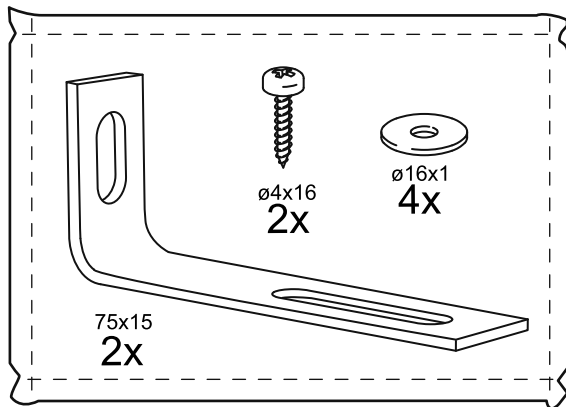

ПЕГАС

шкаф 1 дверь

шкаф 1 дверь сборная

возможны два варианта сборки изделия:

шкаф 1 дверь

| № поз. | Наименование | Кол-во | Габаритные размеры, мм |
|--------|-----------------------|--------|------------------------|
| 1 | боковая стенка левая | 1 | 2020×564×16 |
| 2 | боковая стенка правая | 1 | 2020×564×16 |
| 3 | крышка/дно | 2 | 358×563×16 |
| 4 | полка | 1 | 358×557×16 |
| 5 | дверь | 1 | 1951×387×16 |
| 6 | цоколь | 3 | 358×65×16 |
| 7 | задняя стенка | 1 | 1942×379×2,5 |

возможны два варианта сборки изделия:

шкаф 1 дверь сборная

| № поз. | Наименование | Кол-во | Габаритные размеры, мм |
|--------|-----------------------|--------|------------------------|
| 1 | боковая стенка левая | 1 | 2020×564×16 |
| 2 | боковая стенка правая | 1 | 2020×564×16 |
| 3 | крышка/дно | 2 | 358×563×16 |
| 4 | полка | 1 | 358×557×16 |
| 5 | дверь | 1 | 1951×387×18 |
| 6 | цоколь | 3 | 358×65×16 |
| 7 | задняя стенка | 1 | 1942×379×2,5 |

3x

3x

1x

20x15 L345

1x

1

2

3