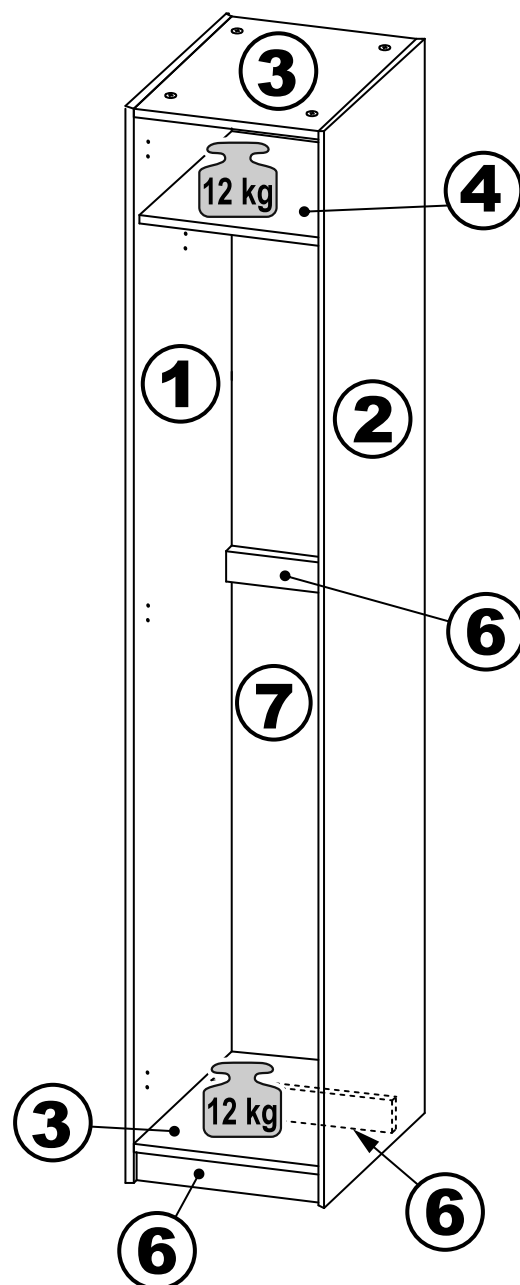

ПЕГАС

шкаф 1 дверь

шкаф 1 дверь сборная

возможны два варианта сборки изделия:

шкаф 1 дверь

| № поз. | Наименование | Кол-во | Габаритные размеры, мм |
|--------|-----------------------|--------|------------------------|
| 1 | боковая стенка левая | 1 | 2020×564×16 |
| 2 | боковая стенка правая | 1 | 2020×564×16 |
| 3 | крышка/дно | 2 | 358×563×16 |
| 4 | полка | 1 | 358×557×16 |
| 5 | дверь | 1 | 1951×387×16 |
| 6 | цоколь | 3 | 358×65×16 |
| 7 | задняя стенка | 1 | 1942×379×2,5 |

возможны два варианта сборки изделия:

шкаф 1 дверь сборная

| № поз. | Наименование | Кол-во | Габаритные размеры, мм |
|--------|-----------------------|--------|------------------------|
| 1 | боковая стенка левая | 1 | 2020×564×16 |
| 2 | боковая стенка правая | 1 | 2020×564×16 |
| 3 | крышка/дно | 2 | 358×563×16 |
| 4 | полка | 1 | 358×557×16 |
| 5 | дверь | 1 | 1951×387×18 |
| 6 | цоколь | 3 | 358×65×16 |
| 7 | задняя стенка | 1 | 1942×379×2,5 |

3x

3x

1x

20x15 L345

1x

1

2

3

4

5

6

8

8

9

9

10