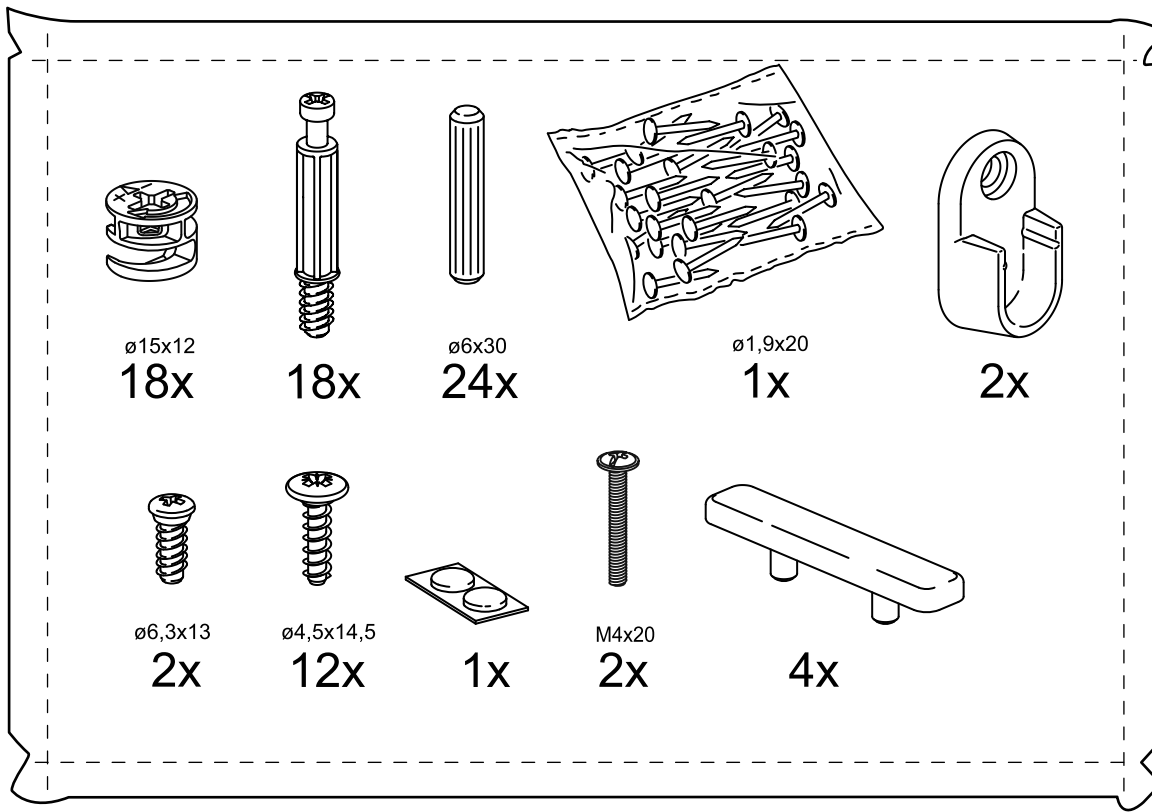

ПЕГАС

шкаф 1 дверь

шкаф 1 дверь сборная

возможны два варианта сборки изделия:

шкаф 1 дверь

| № поз. | Наименование | Кол-во | Габаритные размеры, мм |
|--------|-----------------------|--------|------------------------|
| 1 | боковая стенка левая | 1 | 2020×564×16 |
| 2 | боковая стенка правая | 1 | 2020×564×16 |
| 3 | крышка/дно | 2 | 358×563×16 |
| 4 | полка | 1 | 358×557×16 |
| 5 | дверь | 1 | 1951×387×16 |
| 6 | цоколь | 3 | 358×65×16 |
| 7 | задняя стенка | 1 | 1942×379×2,5 |

возможны два варианта сборки изделия:

шкаф 1 дверь сборная

| № поз. | Наименование | Кол-во | Габаритные размеры, мм |
|--------|-----------------------|--------|------------------------|
| 1 | боковая стенка левая | 1 | 2020×564×16 |
| 2 | боковая стенка правая | 1 | 2020×564×16 |
| 3 | крышка/дно | 2 | 358×563×16 |
| 4 | полка | 1 | 358×557×16 |
| 5 | дверь | 1 | 1951×387×18 |
| 6 | цоколь | 3 | 358×65×16 |
| 7 | задняя стенка | 1 | 1942×379×2,5 |

3x

3x

1x

20x15 L345

1x

1

2

3