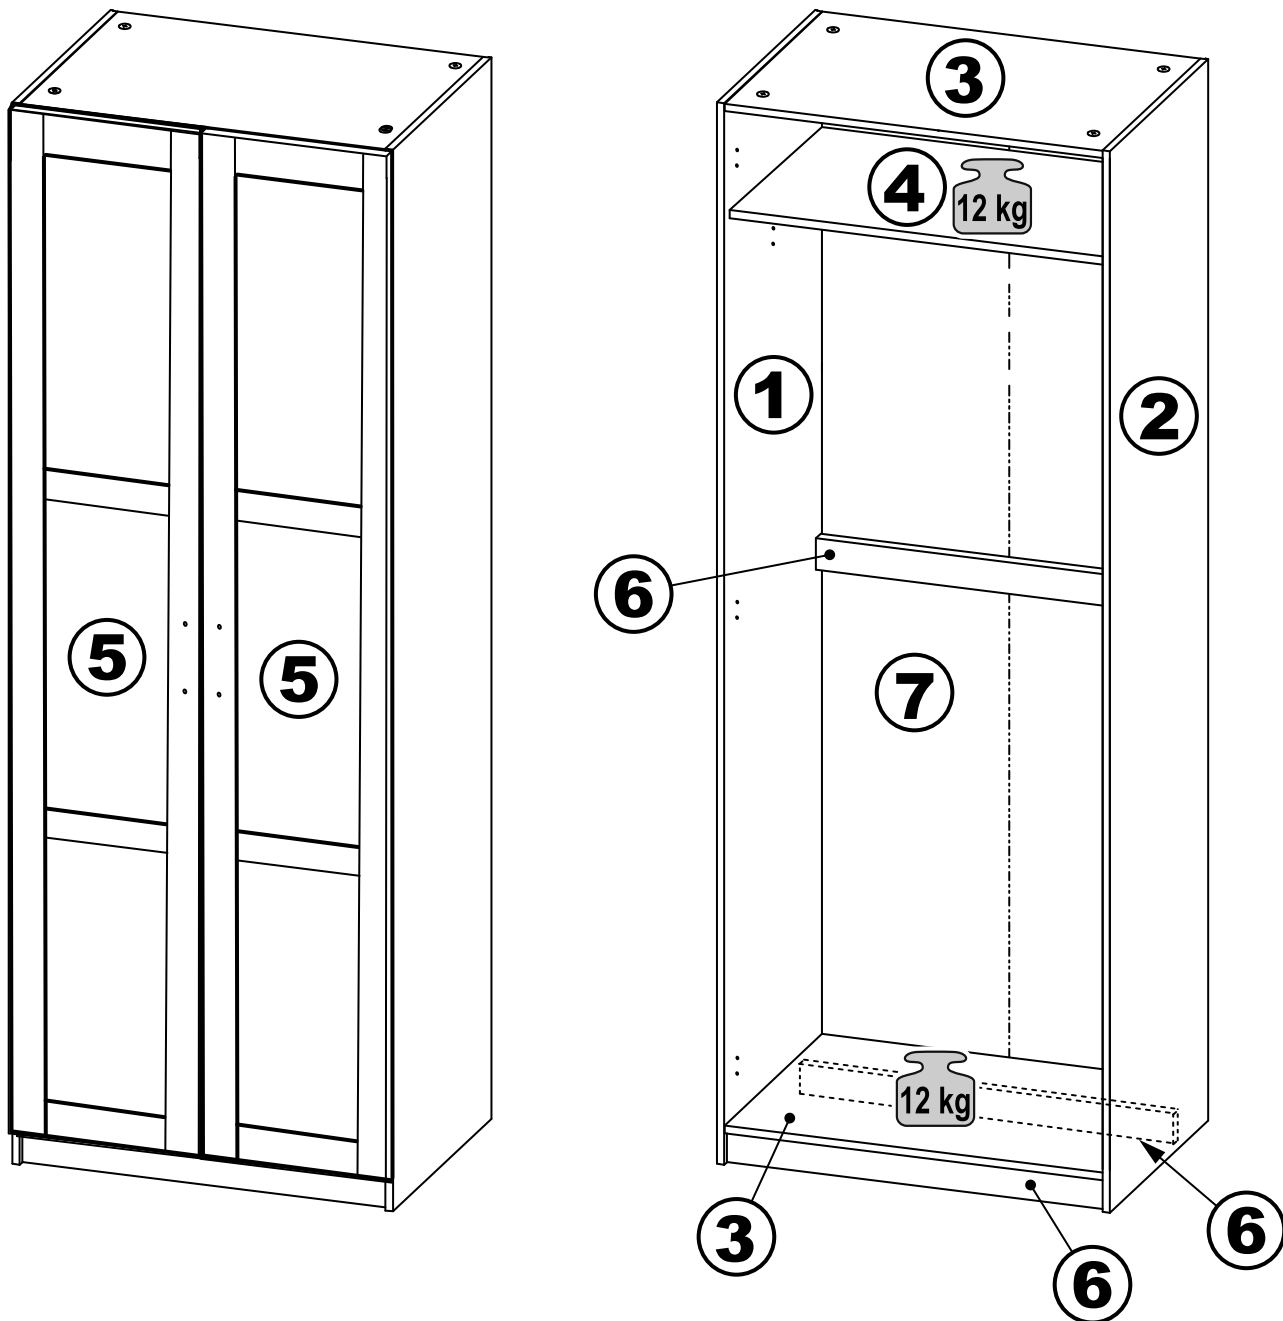

ПЕГАС

шкаф 2 двери

шкаф 2 двери сборные

шкаф 2 двери

№ поз.	Наименование	Кол-во	Габаритные размеры, мм
1	боковая стенка левая	1	2020×564×16
2	боковая стенка правая	1	2020×564×16
3	крышка/дно	2	748×563×16
4	полка	1	748×557×16
5	дверь	2	1951×387×16
6	цоколь	3	748×65×16
7	задняя стенка (двойная)	1	1942×769×2,5

шкаф 2 двери сборные

№ поз.	Наименование	Кол-во	Габаритные размеры, мм
1	боковая стенка левая	1	2020×564×16
2	боковая стенка правая	1	2020×564×16
3	крышка/дно	2	748×563×16
4	полка	1	748×557×16
5	дверь	2	1951×387×18
6	цоколь	3	748×65×16
7	задняя стенка (двойная)	1	1942×769×2,5