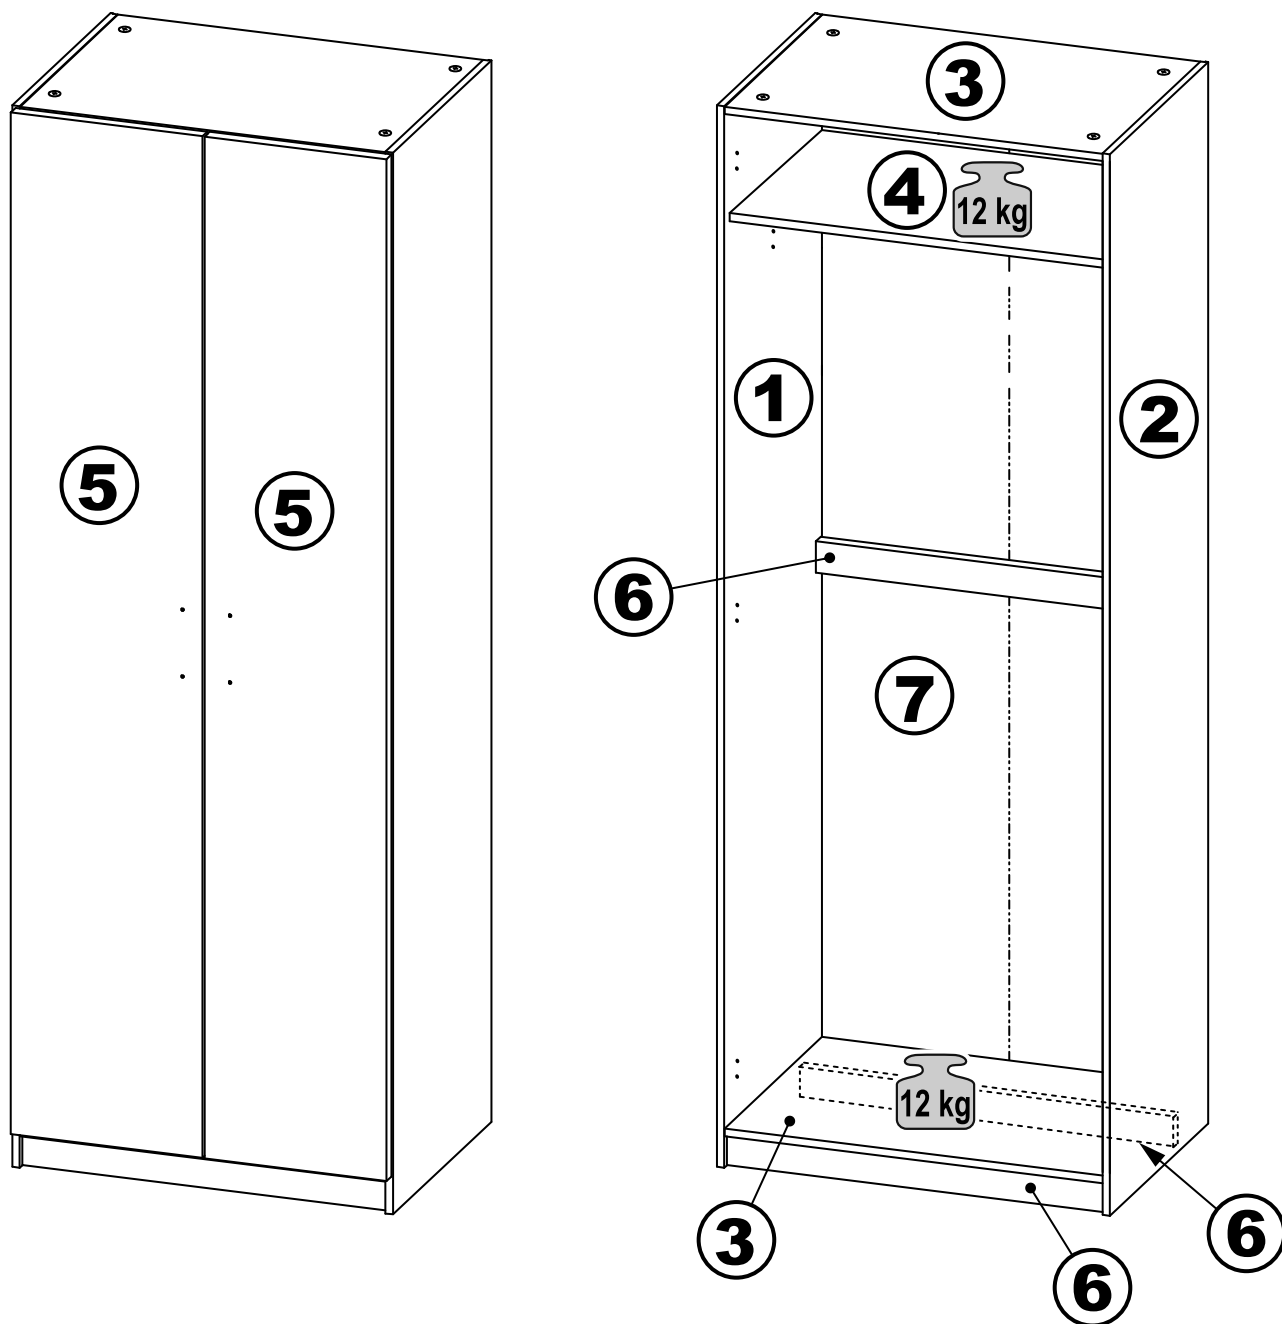

ПЕГАС

шкаф 2 двери

шкаф 2 двери сборные

шкаф 2 двери

№ поз.	Наименование	Кол-во	Габаритные размеры, мм
1	боковая стенка левая	1	2020×564×16
2	боковая стенка правая	1	2020×564×16
3	крышка/дно	2	748×563×16
4	полка	1	748×557×16
5	дверь	2	1951×387×16
6	цоколь	3	748×65×16
7	задняя стенка (двойная)	1	1942×769×2,5

шкаф 2 двери сборные

№ поз.	Наименование	Кол-во	Габаритные размеры, мм
1	боковая стенка левая	1	2020×564×16
2	боковая стенка правая	1	2020×564×16
3	крышка/дно	2	748×563×16
4	полка	1	748×557×16
5	дверь	2	1951×387×18
6	цоколь	3	748×65×16
7	задняя стенка (двойная)	1	1942×769×2,5