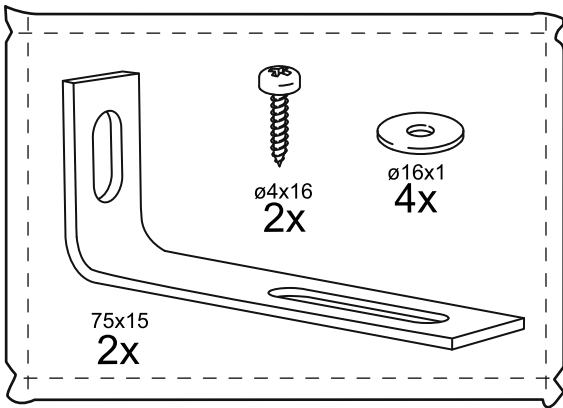

ПЕГАС

шкаф 2 двери

шкаф 2 двери сборные

шкаф 2 двери

№ поз.	Наименование	Кол-во	Габаритные размеры, мм
1	боковая стенка левая	1	2020×564×16
2	боковая стенка правая	1	2020×564×16
3	крышка/дно	2	748×563×16
4	полка	1	748×557×16
5	дверь	2	1951×387×16
6	цоколь	3	748×65×16
7	задняя стенка (двойная)	1	1942×769×2,5

шкаф 2 двери сборные

№ поз.	Наименование	Кол-во	Габаритные размеры, мм
1	боковая стенка левая	1	2020×564×16
2	боковая стенка правая	1	2020×564×16
3	крышка/дно	2	748×563×16
4	полка	1	748×557×16
5	дверь	2	1951×387×18
6	цоколь	3	748×65×16
7	задняя стенка (двойная)	1	1942×769×2,5