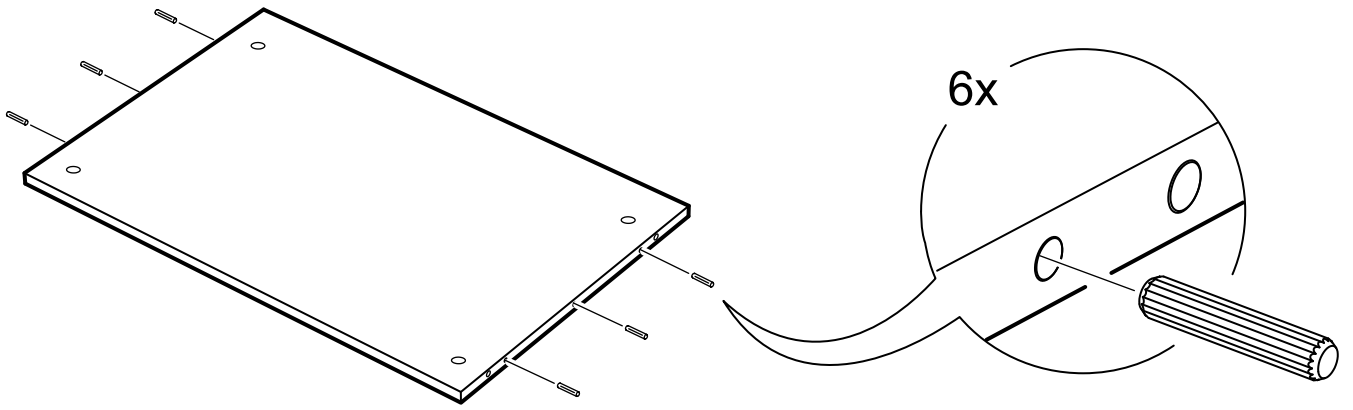

шкаф 2 двери сборные

№ поз.	Наименование	Кол-во	Габаритные размеры, мм
1	боковая стенка левая	1	2020×564×16
2	боковая стенка правая	1	2020×564×16
3	крышка/дно	2	748×563×16
4	полка	1	748×557×16
5	дверь	2	1951×387×18
6	цоколь	3	748×65×16
7	задняя стенка (двойная)	1	1942×769×2,5

1

2

3

4

5

6

7

12x