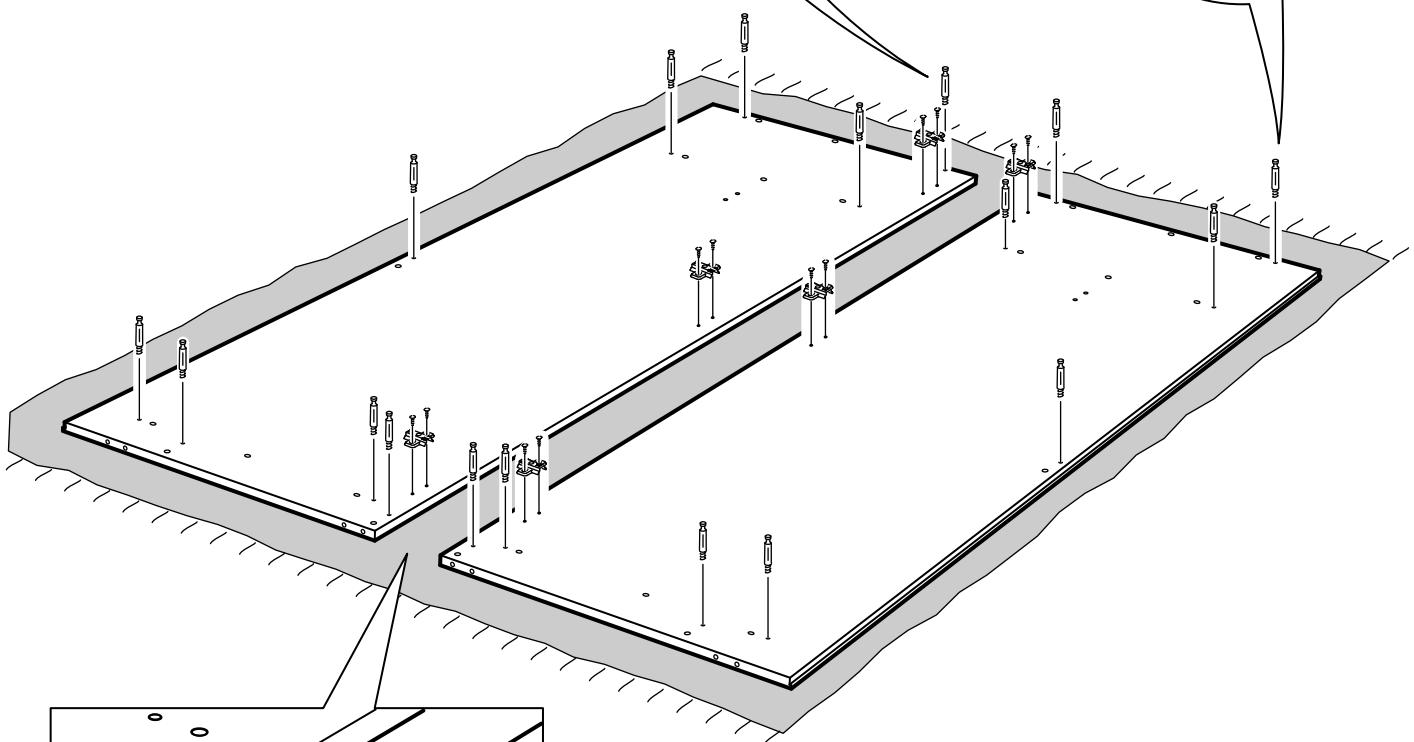

ПЕГАС

шкаф 2 двери

шкаф 2 двери сборные

шкаф 2 двери

№ поз.	Наименование	Кол-во	Габаритные размеры, мм
1	боковая стенка левая	1	2020×564×16
2	боковая стенка правая	1	2020×564×16
3	крышка/дно	2	748×563×16
4	полка	1	748×557×16
5	дверь	2	1951×387×16
6	цоколь	3	748×65×16
7	задняя стенка (двойная)	1	1942×769×2,5

шкаф 2 двери сборные

№ поз.	Наименование	Кол-во	Габаритные размеры, мм
1	боковая стенка левая	1	2020×564×16
2	боковая стенка правая	1	2020×564×16
3	крышка/дно	2	748×563×16
4	полка	1	748×557×16
5	дверь	2	1951×387×18
6	цоколь	3	748×65×16
7	задняя стенка (двойная)	1	1942×769×2,5

1

2

3

4

5

6

7

12x