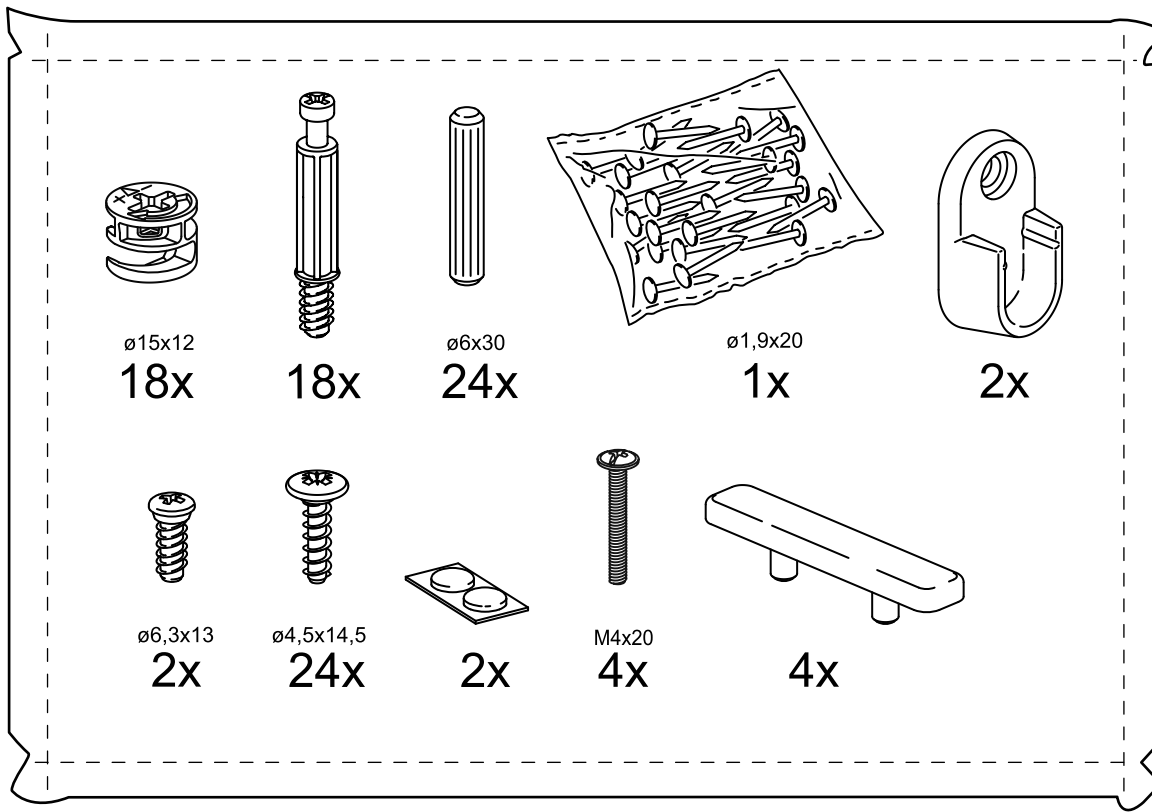

ПЕГАС

шкаф 2 двери

шкаф 2 двери сборные

шкаф 2 двери

№ поз.	Наименование	Кол-во	Габаритные размеры, мм
1	боковая стенка левая	1	2020×564×16
2	боковая стенка правая	1	2020×564×16
3	крышка/дно	2	748×563×16
4	полка	1	748×557×16
5	дверь	2	1951×387×16
6	цоколь	3	748×65×16
7	задняя стенка (двойная)	1	1942×769×2,5

шкаф 2 двери сборные

№ поз.	Наименование	Кол-во	Габаритные размеры, мм
1	боковая стенка левая	1	2020×564×16
2	боковая стенка правая	1	2020×564×16
3	крышка/дно	2	748×563×16
4	полка	1	748×557×16
5	дверь	2	1951×387×18
6	цоколь	3	748×65×16
7	задняя стенка (двойная)	1	1942×769×2,5

1

2

3

4

5

6

7

12x

8

8

9

10

11

11

12

13