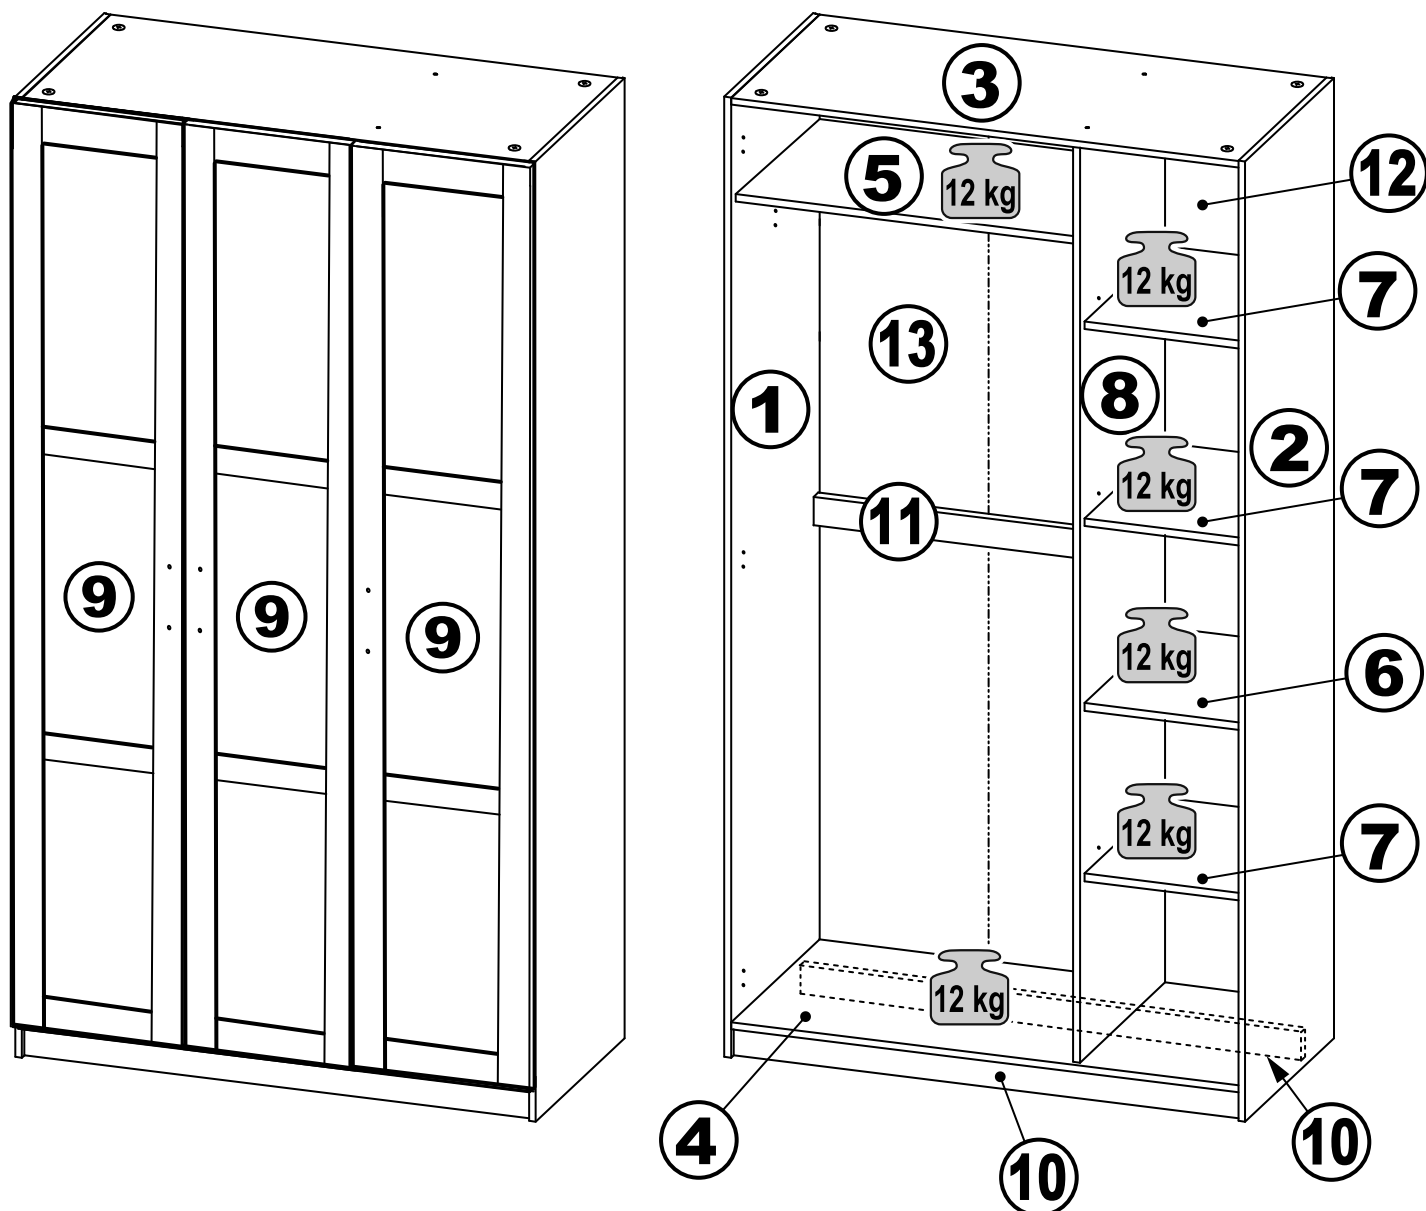

ПЕГАС

шкаф 3 двери

шкаф 3 двери сборные

шкаф 3 двери

№ поз.	Наименование	Кол-во	Габаритные размеры, мм
1	боковая стенка левая	1	2020×564×16
2	боковая стенка правая	1	2020×564×16
3	крышка	1	1137×563×16
4	дно	1	1137×563×16
5	полка	1	748×557×16
6	полка	1	373×557×16
7	полка съемная	3	372×557×16
8	перегородка	1	1922×559×16
9	дверь	3	1951×387×16
10	цоколь	2	1137×65×16
11	цоколь	1	748×65×16
12	задняя стенка	1	1942×387×2,5
13	задняя стенка (двойная)	1	1942×769×2,5

шкаф 3 двери сборные

№ поз.	Наименование	Кол-во	Габаритные размеры, мм
1	боковая стенка левая	1	2020×564×16
2	боковая стенка правая	1	2020×564×16
3	крышка	1	1137×563×16
4	дно	1	1137×563×16
5	полка	1	748×557×16
6	полка	1	373×557×16
7	полка съемная	3	372×557×16
8	перегородка	1	1922×559×16
9	дверь	3	1951×387×18
10	цоколь	2	1137×65×16
11	цоколь	1	748×65×16
12	задняя стенка	1	1942×387×2,5
13	задняя стенка (двойная)	1	1942×769×2,5