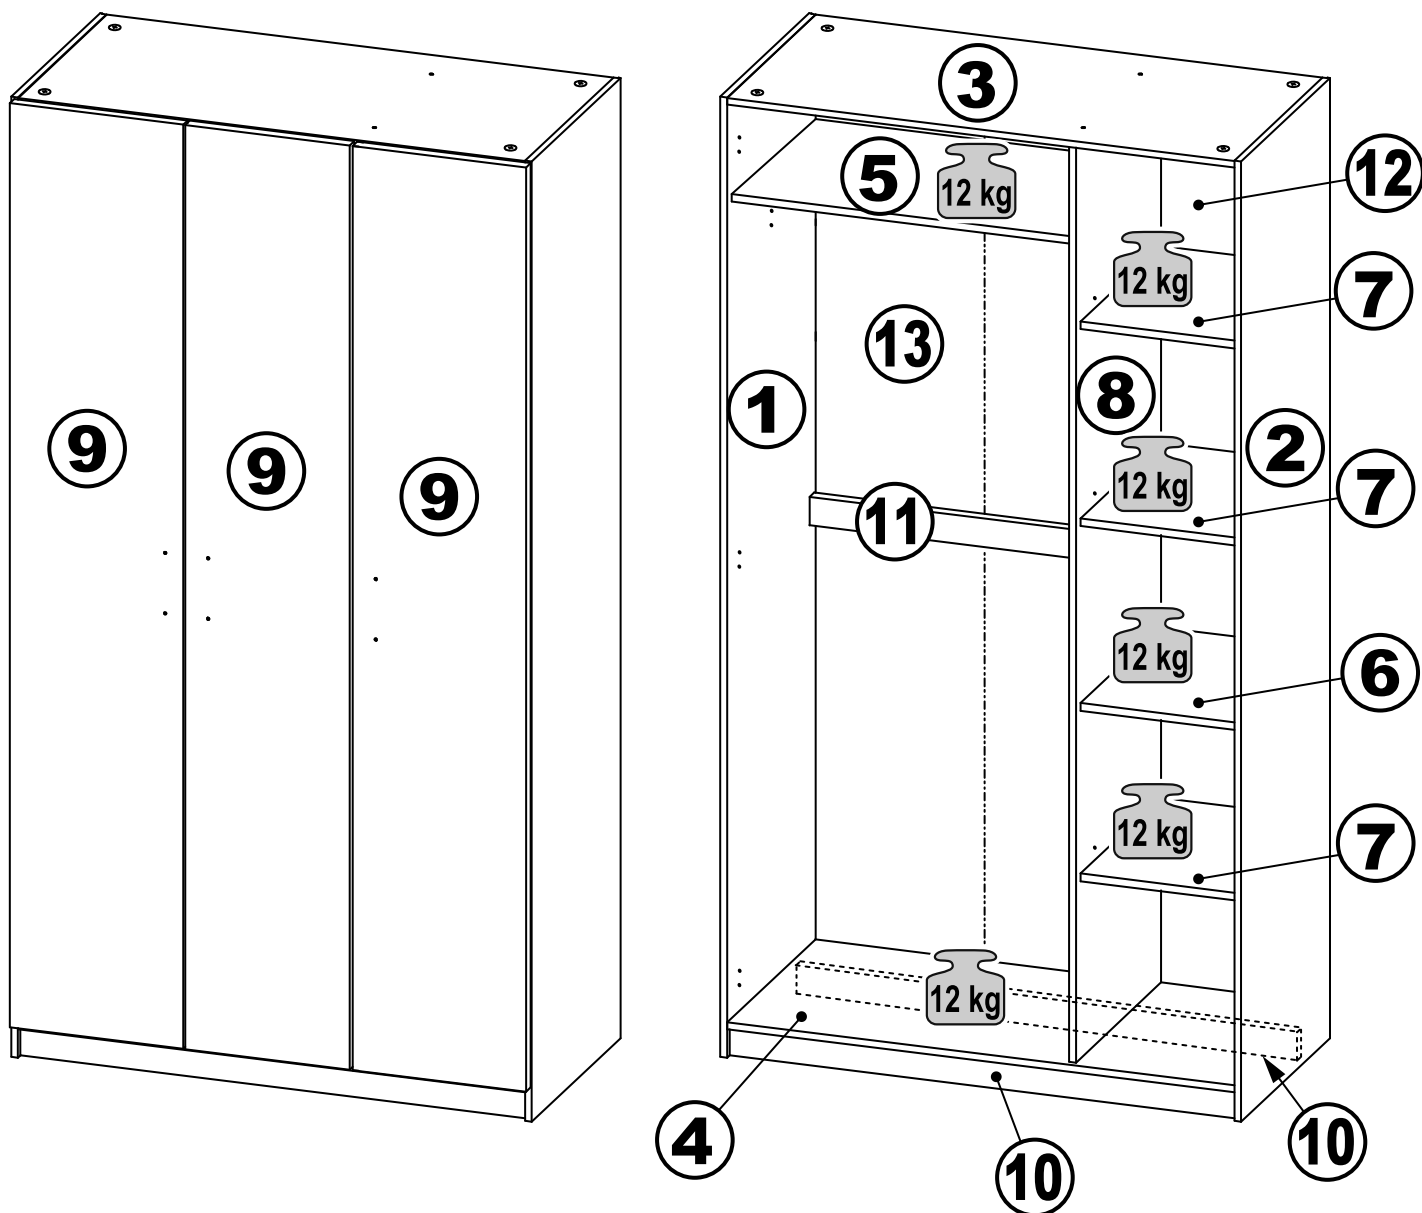

ПЕГАС

шкаф 3 двери

шкаф 3 двери сборные

шкаф 3 двери

№ поз.	Наименование	Кол-во	Габаритные размеры, мм
1	боковая стенка левая	1	2020×564×16
2	боковая стенка правая	1	2020×564×16
3	крышка	1	1137×563×16
4	дно	1	1137×563×16
5	полка	1	748×557×16
6	полка	1	373×557×16
7	полка съемная	3	372×557×16
8	перегородка	1	1922×559×16
9	дверь	3	1951×387×16
10	цоколь	2	1137×65×16
11	цоколь	1	748×65×16
12	задняя стенка	1	1942×387×2,5
13	задняя стенка (двойная)	1	1942×769×2,5

шкаф 3 двери сборные

№ поз.	Наименование	Кол-во	Габаритные размеры, мм
1	боковая стенка левая	1	2020×564×16
2	боковая стенка правая	1	2020×564×16
3	крышка	1	1137×563×16
4	дно	1	1137×563×16
5	полка	1	748×557×16
6	полка	1	373×557×16
7	полка съемная	3	372×557×16
8	перегородка	1	1922×559×16
9	дверь	3	1951×387×18
10	цоколь	2	1137×65×16
11	цоколь	1	748×65×16
12	задняя стенка	1	1942×387×2,5
13	задняя стенка (двойная)	1	1942×769×2,5