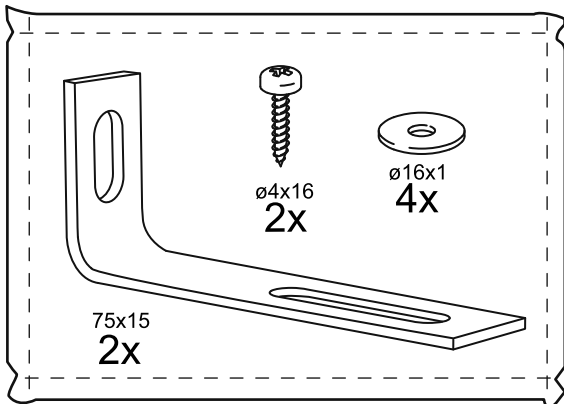

ПЕГАС

шкаф 3 двери

шкаф 3 двери сборные

шкаф 3 двери

№ поз.	Наименование	Кол-во	Габаритные размеры, мм
1	боковая стенка левая	1	2020×564×16
2	боковая стенка правая	1	2020×564×16
3	крышка	1	1137×563×16
4	дно	1	1137×563×16
5	полка	1	748×557×16
6	полка	1	373×557×16
7	полка съемная	3	372×557×16
8	перегородка	1	1922×559×16
9	дверь	3	1951×387×16
10	цоколь	2	1137×65×16
11	цоколь	1	748×65×16
12	задняя стенка	1	1942×387×2,5
13	задняя стенка (двойная)	1	1942×769×2,5

шкаф 3 двери сборные

№ поз.	Наименование	Кол-во	Габаритные размеры, мм
1	боковая стенка левая	1	2020×564×16
2	боковая стенка правая	1	2020×564×16
3	крышка	1	1137×563×16
4	дно	1	1137×563×16
5	полка	1	748×557×16
6	полка	1	373×557×16
7	полка съемная	3	372×557×16
8	перегородка	1	1922×559×16
9	дверь	3	1951×387×18
10	цоколь	2	1137×65×16
11	цоколь	1	748×65×16
12	задняя стенка	1	1942×387×2,5
13	задняя стенка (двойная)	1	1942×769×2,5