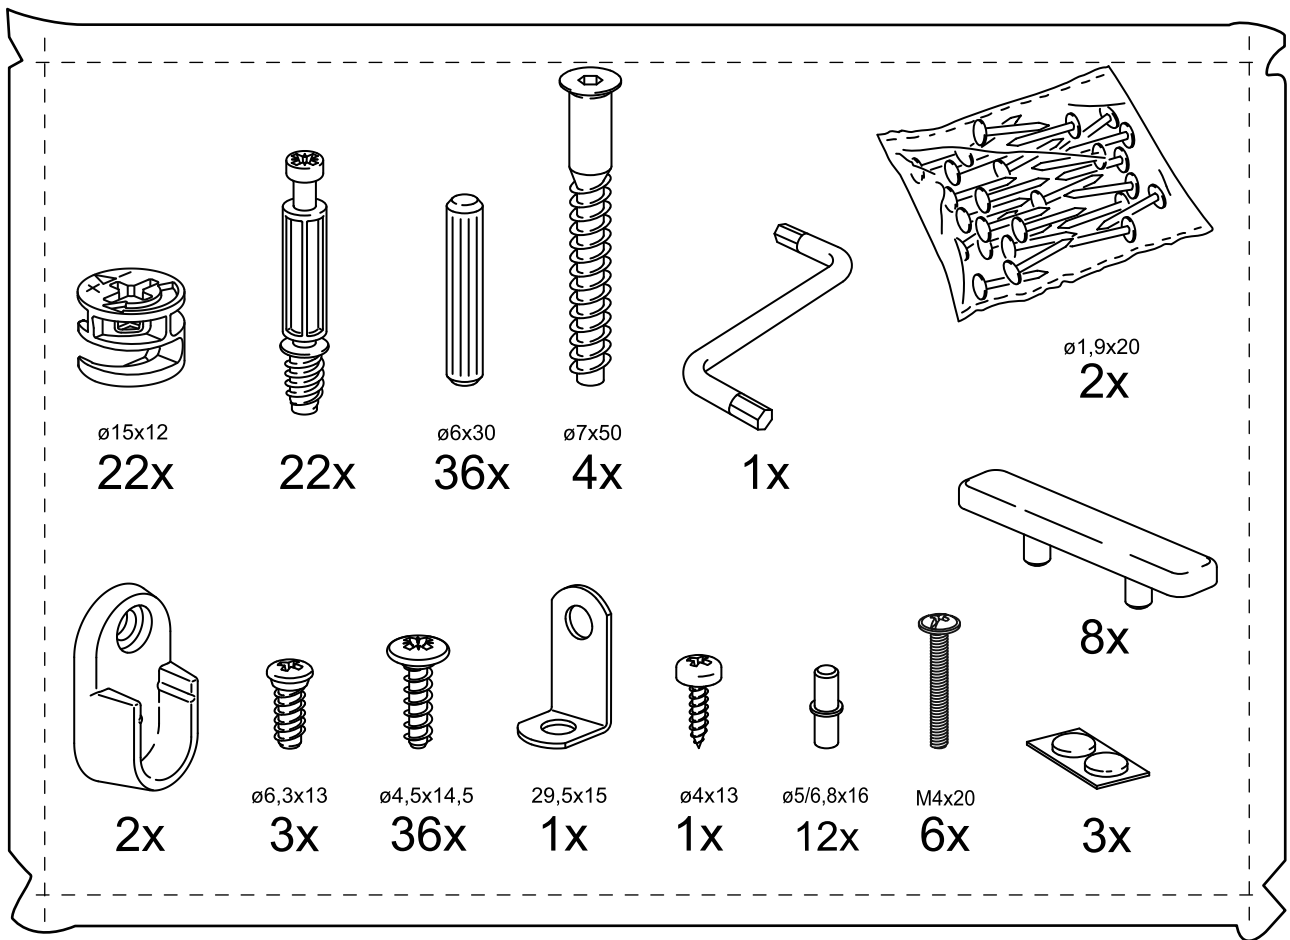

ПЕГАС

шкаф 3 двери

шкаф 3 двери сборные

шкаф 3 двери

№ поз.	Наименование	Кол-во	Габаритные размеры, мм
1	боковая стенка левая	1	2020×564×16
2	боковая стенка правая	1	2020×564×16
3	крышка	1	1137×563×16
4	дно	1	1137×563×16
5	полка	1	748×557×16
6	полка	1	373×557×16
7	полка съемная	3	372×557×16
8	перегородка	1	1922×559×16
9	дверь	3	1951×387×16
10	цоколь	2	1137×65×16
11	цоколь	1	748×65×16
12	задняя стенка	1	1942×387×2,5
13	задняя стенка (двойная)	1	1942×769×2,5

шкаф 3 двери сборные

№ поз.	Наименование	Кол-во	Габаритные размеры, мм
1	боковая стенка левая	1	2020×564×16
2	боковая стенка правая	1	2020×564×16
3	крышка	1	1137×563×16
4	дно	1	1137×563×16
5	полка	1	748×557×16
6	полка	1	373×557×16
7	полка съемная	3	372×557×16
8	перегородка	1	1922×559×16
9	дверь	3	1951×387×18
10	цоколь	2	1137×65×16
11	цоколь	1	748×65×16
12	задняя стенка	1	1942×387×2,5
13	задняя стенка (двойная)	1	1942×769×2,5

3x

9x

9x

20x15 L735,5

1x

1

2

3

9

10

11

13

12

13

14

15