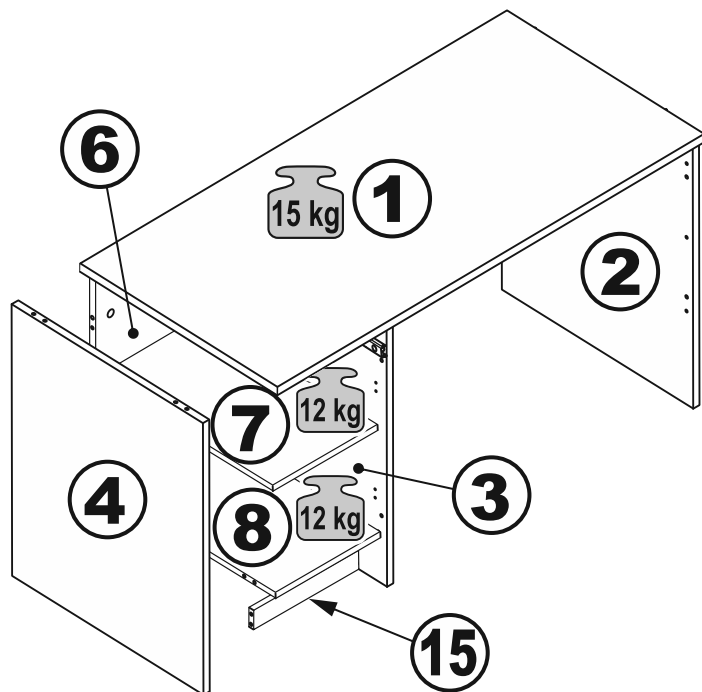

# КАСТОР

стол письменный  
116x65

возможны два варианта сборки изделия:

# СТОЛ ПИСЬМЕННЫЙ 116x65

№ поз.	Наименование	Кол-во	Габаритные размеры, мм
1	крышка	1	1156×650×18
2	боковая стенка стола	1	732×620×16
3	боковая стенка стола внутренняя	1	732×620×16
4	боковая стенка стола наружная	1	732×620×16
5	задняя стенка стола	1	760×500×16
6	задняя стенка тумбы стола	1	732×338×16
7	полка съемная	1	337×600×16
8	дно тумбы стола	1	338×600×16
9	фасад ящика	1	367×119×16
10	боковая стенка ящика правая	1	445×95×12
11	боковая стенка ящика левая	1	445×95×12
12	задняя стенка ящика	1	313×92×12
13	дно ящика	1	318×434×3
14	дверь тумбы стола	1	537×367×16
15	цоколь	1	338×65×16

**1**

ø15x12  
22x

22x

ø6x30  
22x

ø5x11  
6x

M4x20  
2x

ø4,5x14,5  
8x

ø5/6,8x16  
4x

1x

6x

ø14x0,9  
10x

**2**

ø12x12  
2x

2x

ø6x30  
2x

ø6,8x40  
4x