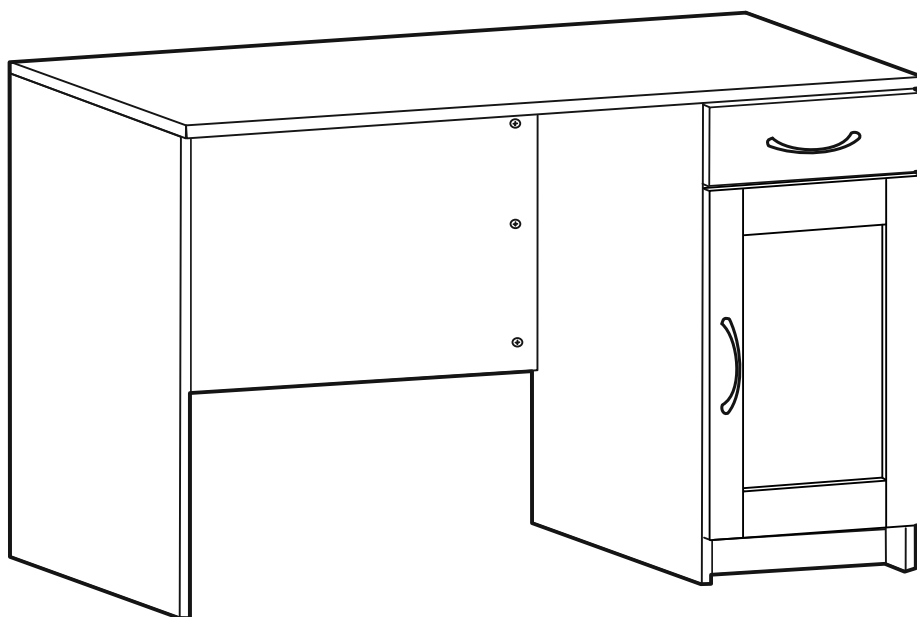

# КАСТОР

стол письменный  
116x65

возможны два варианта сборки изделия:

# СТОЛ ПИСЬМЕННЫЙ 116x65

№ поз.	Наименование	Кол-во	Габаритные размеры, мм
1	крышка	1	1156×650×18
2	боковая стенка стола	1	732×620×16
3	боковая стенка стола внутренняя	1	732×620×16
4	боковая стенка стола наружная	1	732×620×16
5	задняя стенка стола	1	760×500×16
6	задняя стенка тумбы стола	1	732×338×16
7	полка съемная	1	337×600×16
8	дно тумбы стола	1	338×600×16
9	фасад ящика	1	367×119×16
10	боковая стенка ящика правая	1	445×95×12
11	боковая стенка ящика левая	1	445×95×12
12	задняя стенка ящика	1	313×92×12
13	дно ящика	1	318×434×3
14	дверь тумбы стола	1	537×367×16
15	цоколь	1	338×65×16