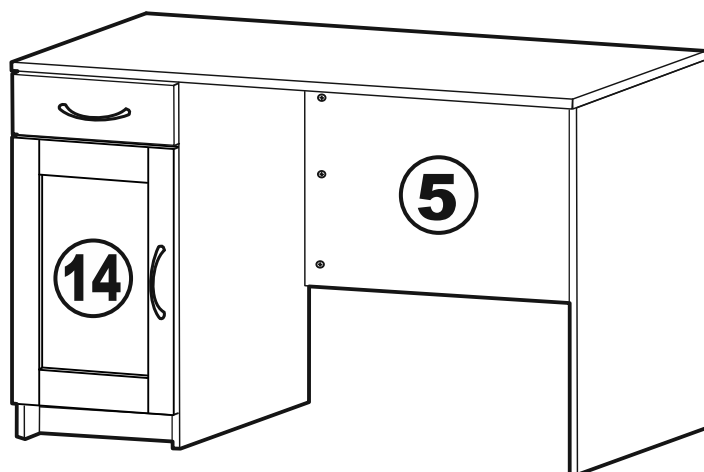

# КАСТОР

стол письменный  
116x65

возможны два варианта сборки изделия:

# СТОЛ ПИСЬМЕННЫЙ 116x65

№ поз.	Наименование	Кол-во	Габаритные размеры, мм
1	крышка	1	1156×650×18
2	боковая стенка стола	1	732×620×16
3	боковая стенка стола внутренняя	1	732×620×16
4	боковая стенка стола наружная	1	732×620×16
5	задняя стенка стола	1	760×500×16
6	задняя стенка тумбы стола	1	732×338×16
7	полка съемная	1	337×600×16
8	дно тумбы стола	1	338×600×16
9	фасад ящика	1	367×119×16
10	боковая стенка ящика правая	1	445×95×12
11	боковая стенка ящика левая	1	445×95×12
12	задняя стенка ящика	1	313×92×12
13	дно ящика	1	318×434×3
14	дверь тумбы стола	1	537×367×16
15	цоколь	1	338×65×16