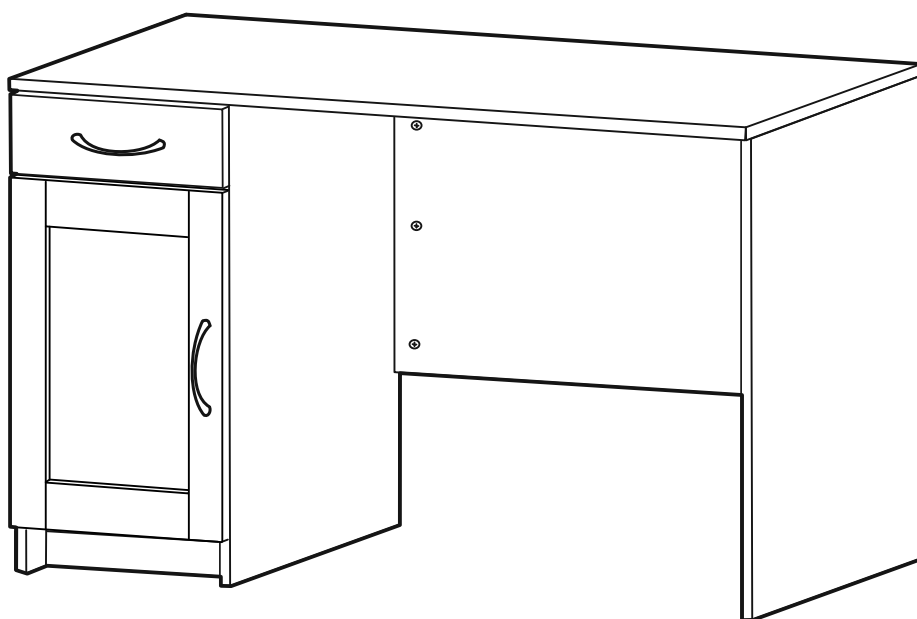

# КАСТОР

стол письменный  
116x65

возможны два варианта сборки изделия:

# СТОЛ ПИСЬМЕННЫЙ 116x65

№ поз.	Наименование	Кол-во	Габаритные размеры, мм
1	крышка	1	1156×650×18
2	боковая стенка стола	1	732×620×16
3	боковая стенка стола внутренняя	1	732×620×16
4	боковая стенка стола наружная	1	732×620×16
5	задняя стенка стола	1	760×500×16
6	задняя стенка тумбы стола	1	732×338×16
7	полка съемная	1	337×600×16
8	дно тумбы стола	1	338×600×16
9	фасад ящика	1	367×119×16
10	боковая стенка ящика правая	1	445×95×12
11	боковая стенка ящика левая	1	445×95×12
12	задняя стенка ящика	1	313×92×12
13	дно ящика	1	318×434×3
14	дверь тумбы стола	1	537×367×16
15	цоколь	1	338×65×16