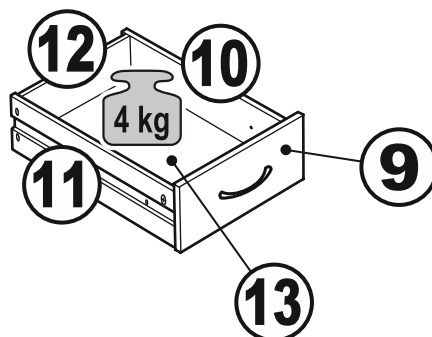

# КАСТОР

стол письменный  
116x65

возможны два варианта сборки изделия:

# СТОЛ ПИСЬМЕННЫЙ 116x65

№ поз.	Наименование	Кол-во	Габаритные размеры, мм
1	крышка	1	1156×650×18
2	боковая стенка стола	1	732×620×16
3	боковая стенка стола внутренняя	1	732×620×16
4	боковая стенка стола наружная	1	732×620×16
5	задняя стенка стола	1	760×500×16
6	задняя стенка тумбы стола	1	732×338×16
7	полка съемная	1	337×600×16
8	дно тумбы стола	1	338×600×16
9	фасад ящика	1	367×119×16
10	боковая стенка ящика правая	1	445×95×12
11	боковая стенка ящика левая	1	445×95×12
12	задняя стенка ящика	1	313×92×12
13	дно ящика	1	318×434×3
14	дверь тумбы стола	1	537×367×16
15	цоколь	1	338×65×16