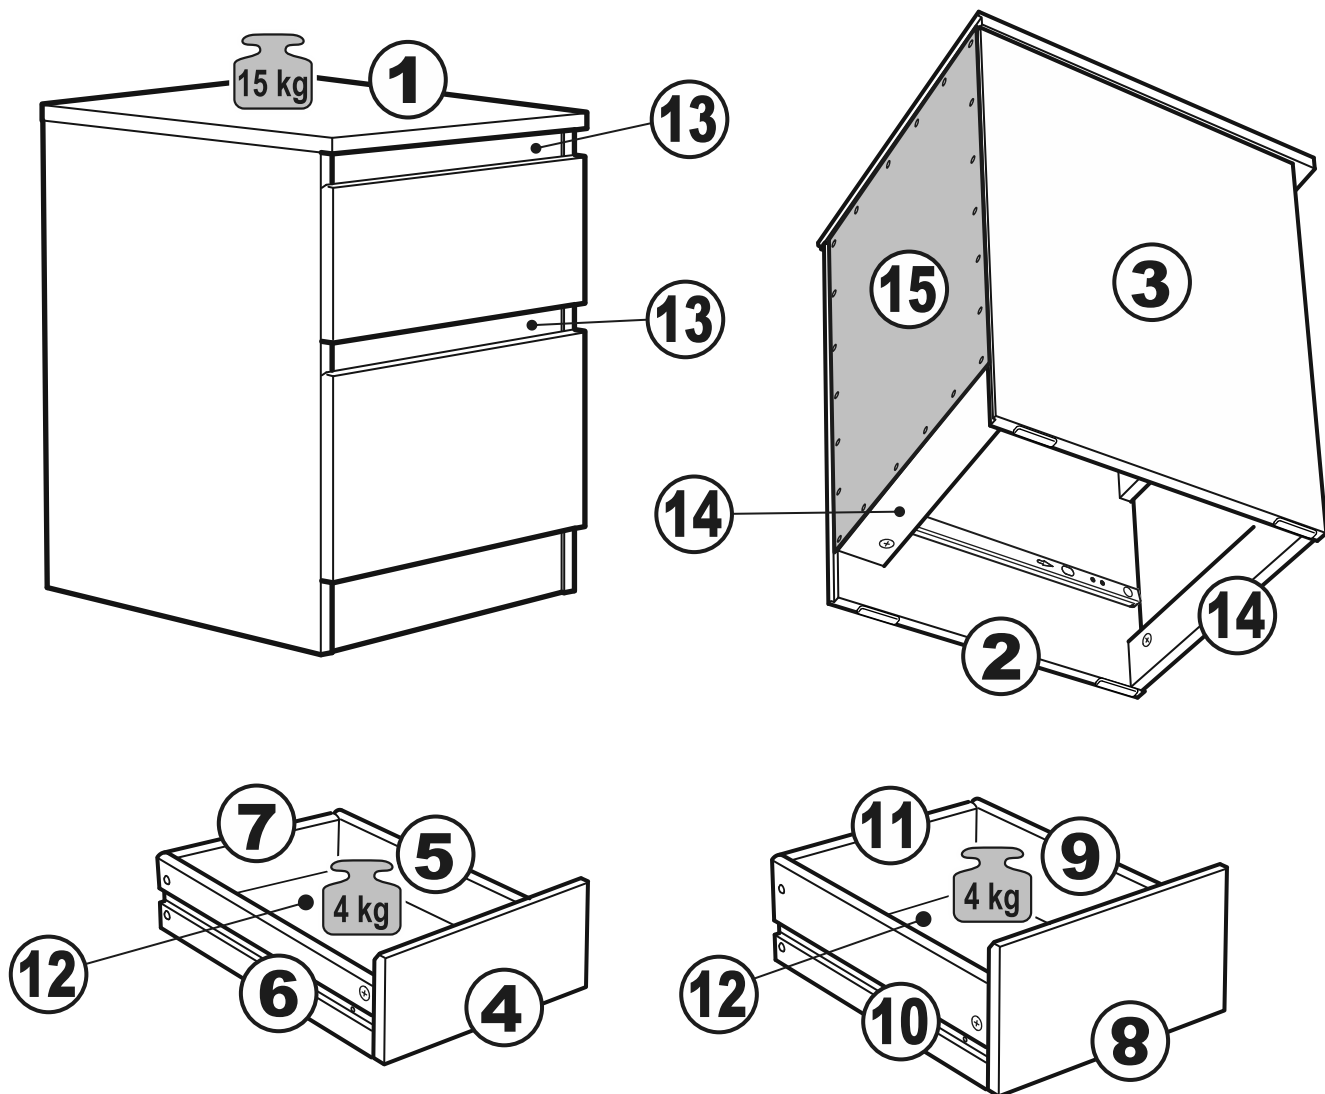

КАСТОР

тумба 2 ящика

тумба 2 ящика

№ поз.	Наименование	Кол-во	Габаритные размеры, мм
1	крышка	1	373×396×22
2	боковая стенка правая	1	470×380×16
3	боковая стенка левая	1	470×380×16
4	фасад ящика низкий	1	367×145×16
5	боковая стенка ящика правая (низкая)	1	350×95×12
6	боковая стенка ящика левая (низкая)	1	350×95×12
7	задняя стенка ящика (низкая)	1	313×92×12
8	фасад ящика высокий	1	367×193×16
9	боковая стенка ящика правая (высокая)	1	350×120×12
10	боковая стенка ящика левая (высокая)	1	350×120×12
11	задняя стенка ящика (высокая)	1	313×117×12
12	дно ящика	2	318×339×3
13	цоколь фасадный	2	338×45×16
14	цоколь	2	338×65×16
15	задняя стенка	1	359×432×2,5

1

ø15x12
8x

8x

ø6x30
16x

ø5x11
12x

4x

ø1,9x20
1x

2

ø12x12
2x

2x

ø6x30
2x

ø6,8x40
4x

1x

M4x8
2x

1x

3

ø12x12
2x

2x

ø6x30
4x

ø6,8x40
4x

1x

M4x8
2x

1x

L342 H17
4x