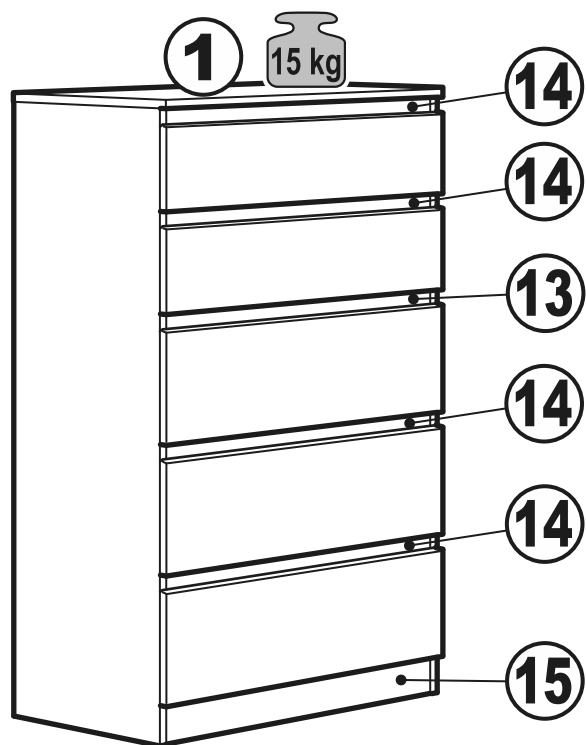

КАСТОР

КОМОД 5 ЯЩИКОВ

ящик - 2 штуки

ящик - 3 штуки

КОМОД 5 ЯЩИКОВ

№ поз.	Наименование	Кол-во	Габаритные размеры, мм
1	крышка	1	650×396×22
2	боковая стенка правая	1	1094×380×16
3	боковая стенка левая	1	1094×380×16
4	фасад ящика низкий	2	644×145×16
5	боковая стенка ящика правая (низкая)	2	350×95×12
6	боковая стенка ящика левая (низкая)	2	350×95×12
7	задняя стенка ящика (низкая)	2	590×92×12
8	фасад ящика высокий	3	644×193×16
9	боковая стенка ящика правая (высокая)	3	350×120×12
10	боковая стенка ящика левая (высокая)	3	350×120×12
11	задняя стенка ящика (высокая)	3	590×117×12
12	дно ящика	5	595×339×3
13	цоколь фасадный средний	1	615×45×16
14	цоколь фасадный	4	615×45×16
15	цоколь	1	615×65×16
16	задняя стенка	3	615×351×16

3

5

4

5

6

7

7

8

8

9

10

11

10

12

13

↕
14