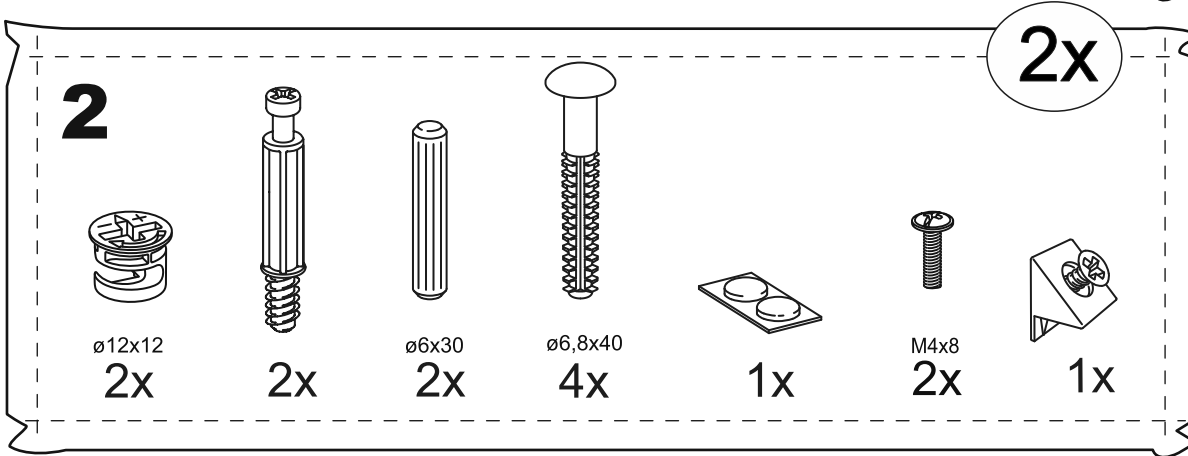

КАСТОР

КОМОД 5 ЯЩИКОВ

ящик - 2 штуки

ящик - 3 штуки

КОМОД 5 ЯЩИКОВ

№ поз.	Наименование	Кол-во	Габаритные размеры, мм
1	крышка	1	650×396×22
2	боковая стенка правая	1	1094×380×16
3	боковая стенка левая	1	1094×380×16
4	фасад ящика низкий	2	644×145×16
5	боковая стенка ящика правая (низкая)	2	350×95×12
6	боковая стенка ящика левая (низкая)	2	350×95×12
7	задняя стенка ящика (низкая)	2	590×92×12
8	фасад ящика высокий	3	644×193×16
9	боковая стенка ящика правая (высокая)	3	350×120×12
10	боковая стенка ящика левая (высокая)	3	350×120×12
11	задняя стенка ящика (высокая)	3	590×117×12
12	дно ящика	5	595×339×3
13	цоколь фасадный средний	1	615×45×16
14	цоколь фасадный	4	615×45×16
15	цоколь	1	615×65×16
16	задняя стенка	3	615×351×16