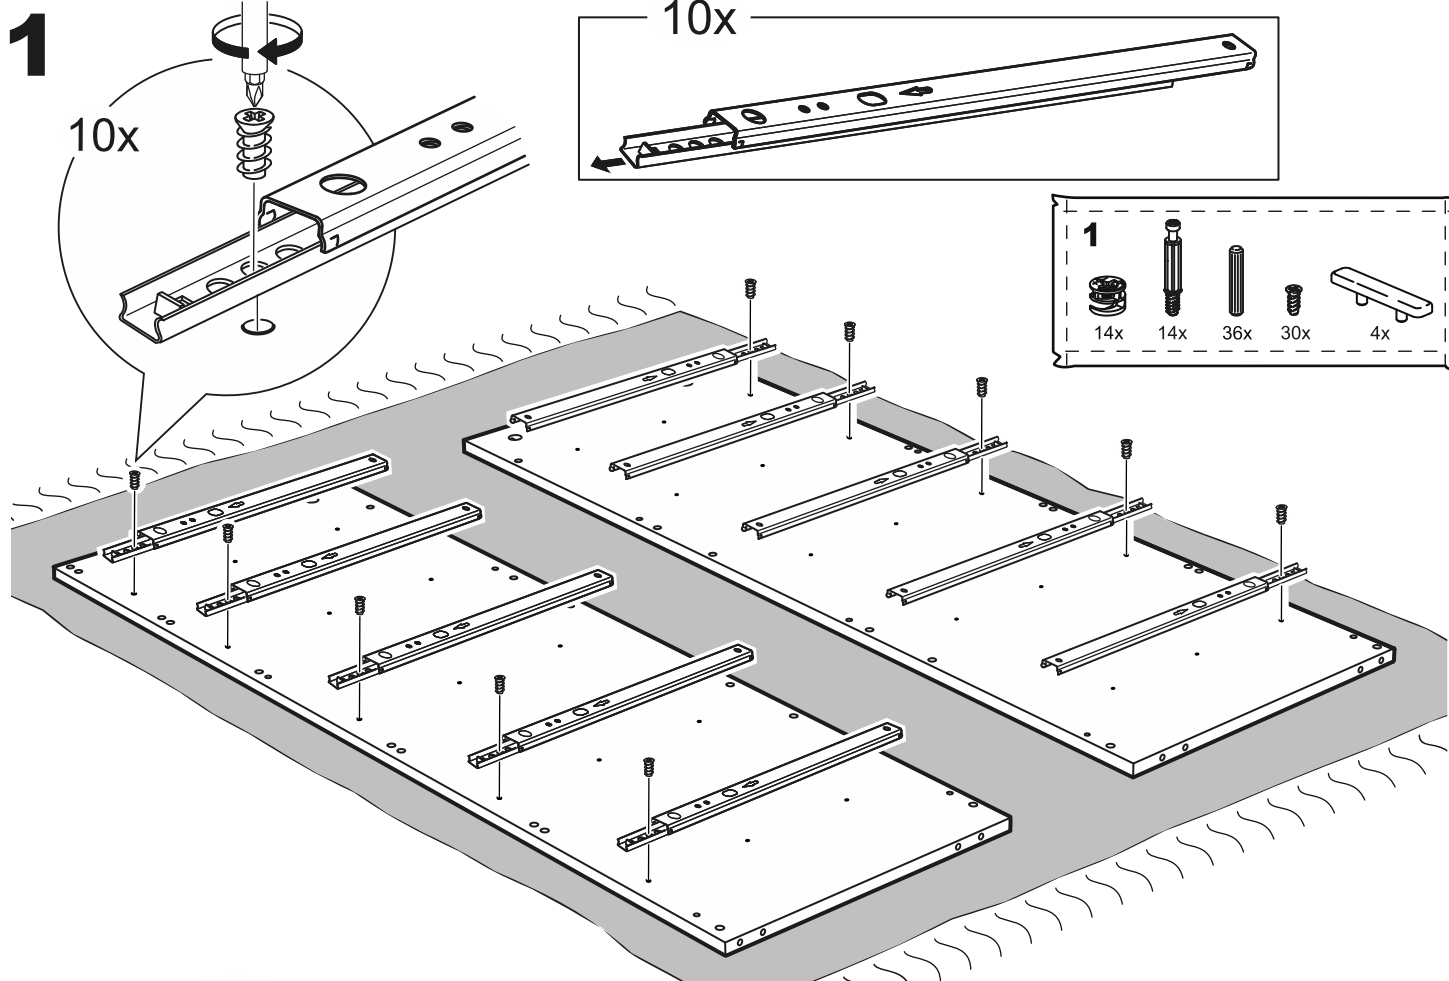

КАСТОР

КОМОД 5 ЯЩИКОВ

ящик - 2 штуки

ящик - 3 штуки

КОМОД 5 ЯЩИКОВ

№ поз.	Наименование	Кол-во	Габаритные размеры, мм
1	крышка	1	650×396×22
2	боковая стенка правая	1	1094×380×16
3	боковая стенка левая	1	1094×380×16
4	фасад ящика низкий	2	644×145×16
5	боковая стенка ящика правая (низкая)	2	350×95×12
6	боковая стенка ящика левая (низкая)	2	350×95×12
7	задняя стенка ящика (низкая)	2	590×92×12
8	фасад ящика высокий	3	644×193×16
9	боковая стенка ящика правая (высокая)	3	350×120×12
10	боковая стенка ящика левая (высокая)	3	350×120×12
11	задняя стенка ящика (высокая)	3	590×117×12
12	дно ящика	5	595×339×3
13	цоколь фасадный средний	1	615×45×16
14	цоколь фасадный	4	615×45×16
15	цоколь	1	615×65×16
16	задняя стенка	3	615×351×16