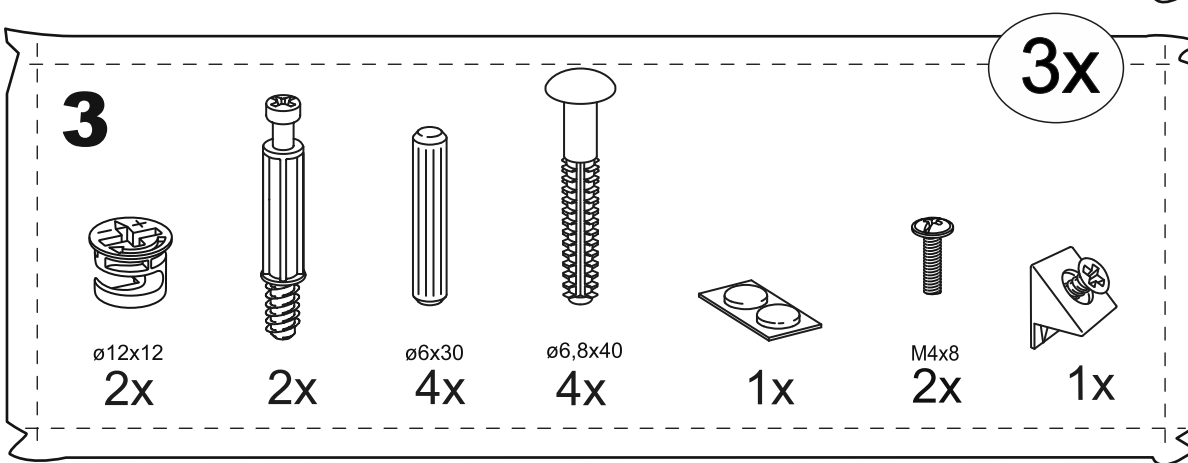

КАСТОР

КОМОД 5 ЯЩИКОВ

ящик - 2 штуки

ящик - 3 штуки

КОМОД 5 ЯЩИКОВ

№ поз.	Наименование	Кол-во	Габаритные размеры, мм
1	крышка	1	650×396×22
2	боковая стенка правая	1	1094×380×16
3	боковая стенка левая	1	1094×380×16
4	фасад ящика низкий	2	644×145×16
5	боковая стенка ящика правая (низкая)	2	350×95×12
6	боковая стенка ящика левая (низкая)	2	350×95×12
7	задняя стенка ящика (низкая)	2	590×92×12
8	фасад ящика высокий	3	644×193×16
9	боковая стенка ящика правая (высокая)	3	350×120×12
10	боковая стенка ящика левая (высокая)	3	350×120×12
11	задняя стенка ящика (высокая)	3	590×117×12
12	дно ящика	5	595×339×3
13	цоколь фасадный средний	1	615×45×16
14	цоколь фасадный	4	615×45×16
15	цоколь	1	615×65×16
16	задняя стенка	3	615×351×16