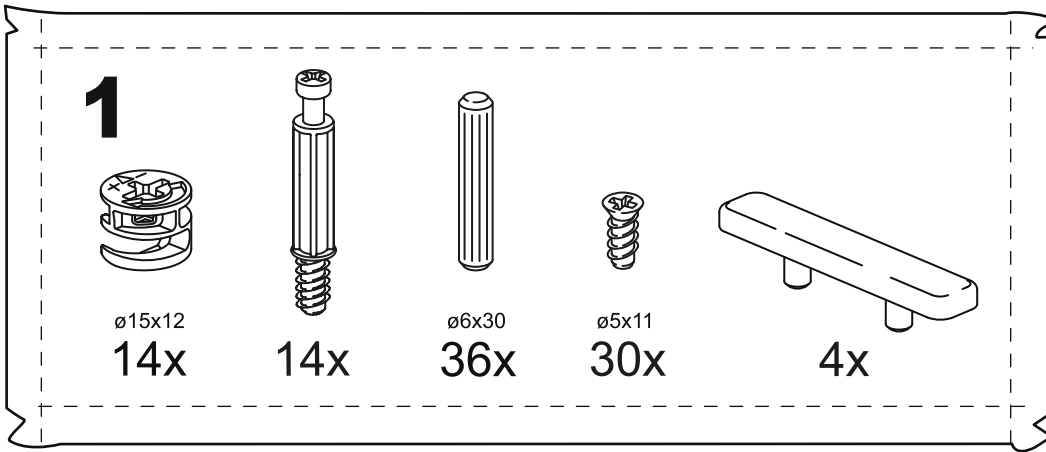

КАСТОР

КОМОД 5 ЯЩИКОВ

ящик - 2 штуки

ящик - 3 штуки

КОМОД 5 ЯЩИКОВ

№ поз.	Наименование	Кол-во	Габаритные размеры, мм
1	крышка	1	650×396×22
2	боковая стенка правая	1	1094×380×16
3	боковая стенка левая	1	1094×380×16
4	фасад ящика низкий	2	644×145×16
5	боковая стенка ящика правая (низкая)	2	350×95×12
6	боковая стенка ящика левая (низкая)	2	350×95×12
7	задняя стенка ящика (низкая)	2	590×92×12
8	фасад ящика высокий	3	644×193×16
9	боковая стенка ящика правая (высокая)	3	350×120×12
10	боковая стенка ящика левая (высокая)	3	350×120×12
11	задняя стенка ящика (высокая)	3	590×117×12
12	дно ящика	5	595×339×3
13	цоколь фасадный средний	1	615×45×16
14	цоколь фасадный	4	615×45×16
15	цоколь	1	615×65×16
16	задняя стенка	3	615×351×16