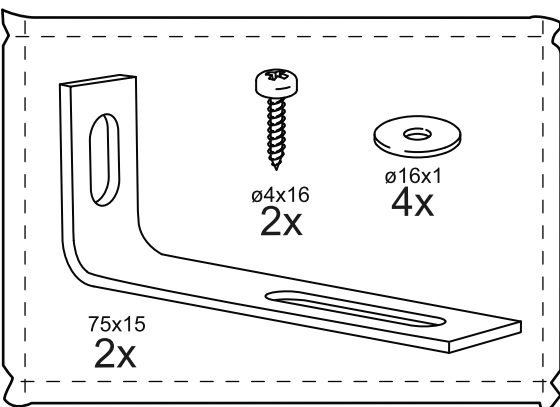

КАСТОР

КОМОД 5 ЯЩИКОВ

ящик - 2 штуки

ящик - 3 штуки

КОМОД 5 ЯЩИКОВ

№ поз.	Наименование	Кол-во	Габаритные размеры, мм
1	крышка	1	650×396×22
2	боковая стенка правая	1	1094×380×16
3	боковая стенка левая	1	1094×380×16
4	фасад ящика низкий	2	644×145×16
5	боковая стенка ящика правая (низкая)	2	350×95×12
6	боковая стенка ящика левая (низкая)	2	350×95×12
7	задняя стенка ящика (низкая)	2	590×92×12
8	фасад ящика высокий	3	644×193×16
9	боковая стенка ящика правая (высокая)	3	350×120×12
10	боковая стенка ящика левая (высокая)	3	350×120×12
11	задняя стенка ящика (высокая)	3	590×117×12
12	дно ящика	5	595×339×3
13	цоколь фасадный средний	1	615×45×16
14	цоколь фасадный	4	615×45×16
15	цоколь	1	615×65×16
16	задняя стенка	3	615×351×16