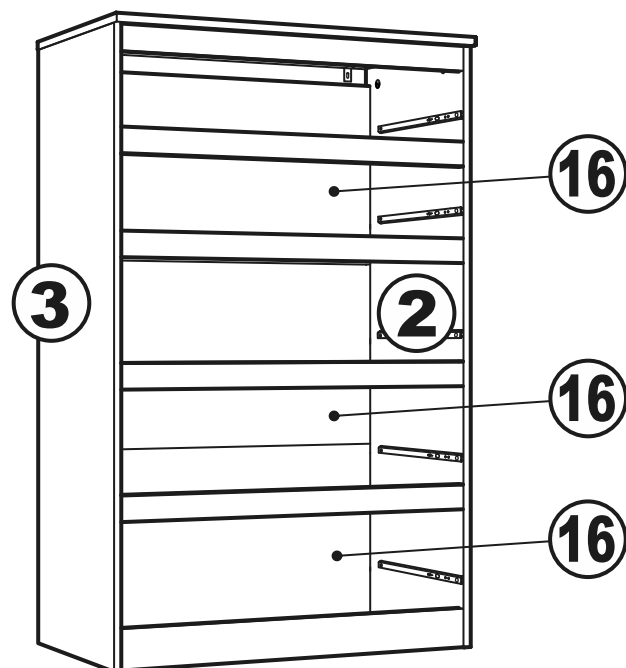

КАСТОР

КОМОД 5 ЯЩИКОВ

ящик - 2 штуки

ящик - 3 штуки

КОМОД 5 ЯЩИКОВ

№ поз.	Наименование	Кол-во	Габаритные размеры, мм
1	крышка	1	650×396×22
2	боковая стенка правая	1	1094×380×16
3	боковая стенка левая	1	1094×380×16
4	фасад ящика низкий	2	644×145×16
5	боковая стенка ящика правая (низкая)	2	350×95×12
6	боковая стенка ящика левая (низкая)	2	350×95×12
7	задняя стенка ящика (низкая)	2	590×92×12
8	фасад ящика высокий	3	644×193×16
9	боковая стенка ящика правая (высокая)	3	350×120×12
10	боковая стенка ящика левая (высокая)	3	350×120×12
11	задняя стенка ящика (высокая)	3	590×117×12
12	дно ящика	5	595×339×3
13	цоколь фасадный средний	1	615×45×16
14	цоколь фасадный	4	615×45×16
15	цоколь	1	615×65×16
16	задняя стенка	3	615×351×16

3

5

4

5

6

7

7

8