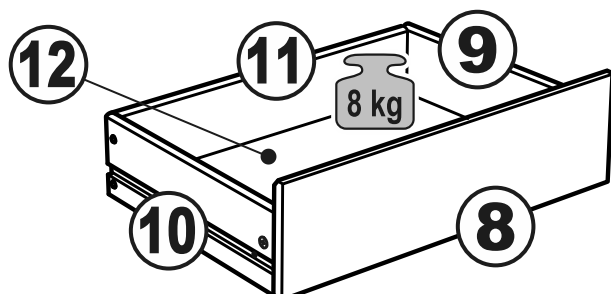

КАСТОР

КОМОД 5 ЯЩИКОВ

ящик - 2 штуки

ящик - 3 штуки

КОМОД 5 ЯЩИКОВ

№ поз.	Наименование	Кол-во	Габаритные размеры, мм
1	крышка	1	650×396×22
2	боковая стенка правая	1	1094×380×16
3	боковая стенка левая	1	1094×380×16
4	фасад ящика низкий	2	644×145×16
5	боковая стенка ящика правая (низкая)	2	350×95×12
6	боковая стенка ящика левая (низкая)	2	350×95×12
7	задняя стенка ящика (низкая)	2	590×92×12
8	фасад ящика высокий	3	644×193×16
9	боковая стенка ящика правая (высокая)	3	350×120×12
10	боковая стенка ящика левая (высокая)	3	350×120×12
11	задняя стенка ящика (высокая)	3	590×117×12
12	дно ящика	5	595×339×3
13	цоколь фасадный средний	1	615×45×16
14	цоколь фасадный	4	615×45×16
15	цоколь	1	615×65×16
16	задняя стенка	3	615×351×16