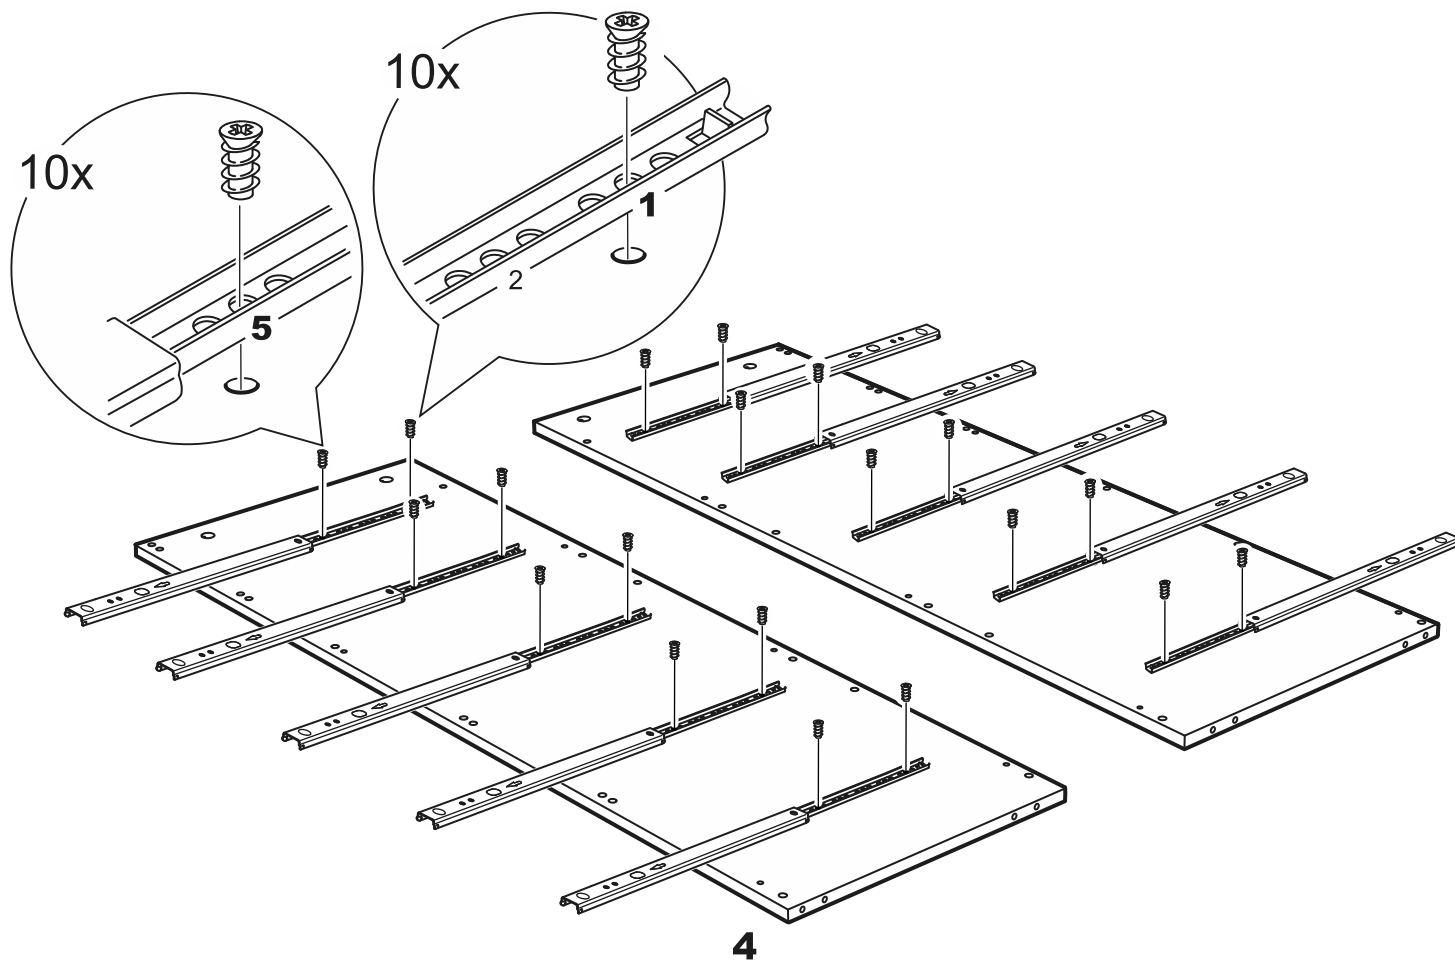

КАСТОР

КОМОД 5 ЯЩИКОВ

ящик - 2 штуки

ящик - 3 штуки

КОМОД 5 ЯЩИКОВ

№ поз.	Наименование	Кол-во	Габаритные размеры, мм
1	крышка	1	650×396×22
2	боковая стенка правая	1	1094×380×16
3	боковая стенка левая	1	1094×380×16
4	фасад ящика низкий	2	644×145×16
5	боковая стенка ящика правая (низкая)	2	350×95×12
6	боковая стенка ящика левая (низкая)	2	350×95×12
7	задняя стенка ящика (низкая)	2	590×92×12
8	фасад ящика высокий	3	644×193×16
9	боковая стенка ящика правая (высокая)	3	350×120×12
10	боковая стенка ящика левая (высокая)	3	350×120×12
11	задняя стенка ящика (высокая)	3	590×117×12
12	дно ящика	5	595×339×3
13	цоколь фасадный средний	1	615×45×16
14	цоколь фасадный	4	615×45×16
15	цоколь	1	615×65×16
16	задняя стенка	3	615×351×16