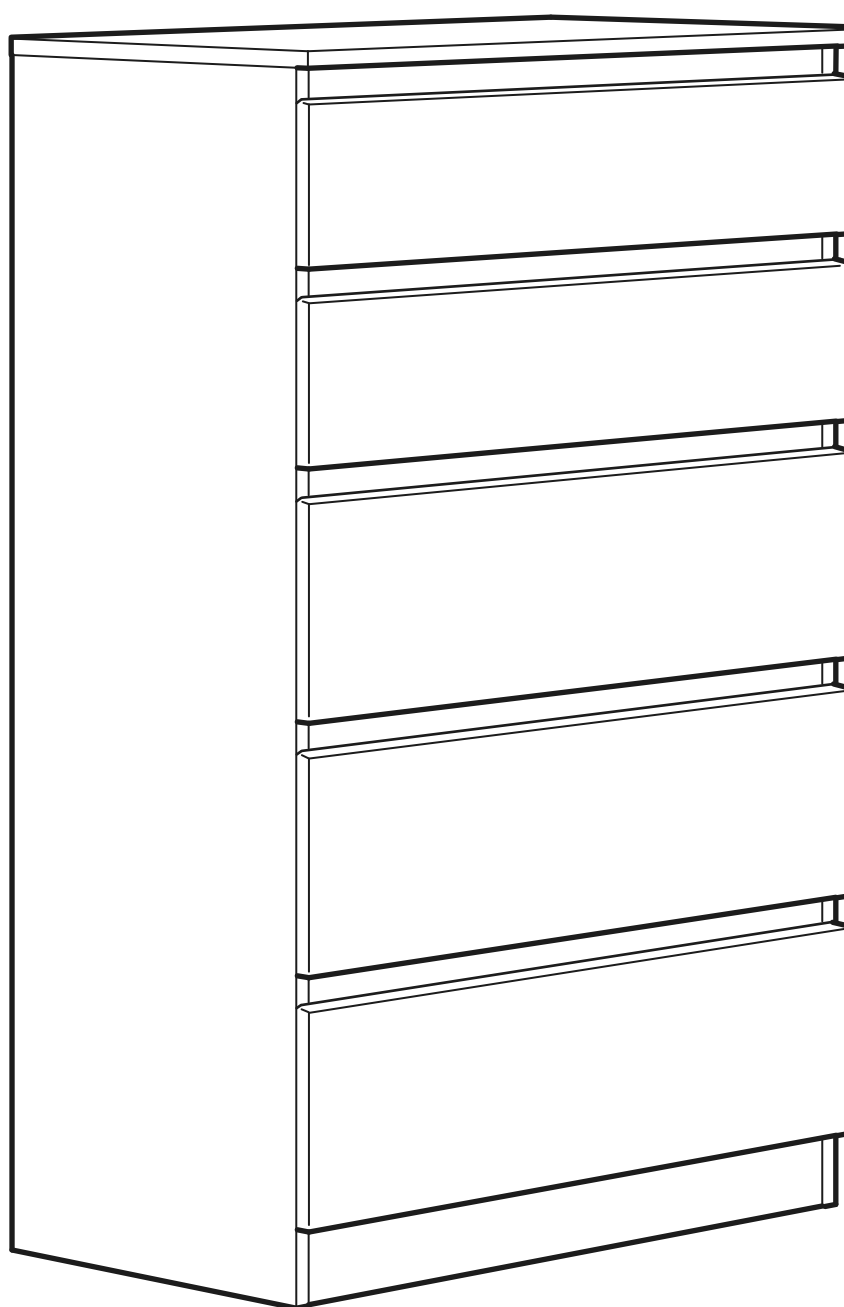

КАСТОР

КОМОД 5 ЯЩИКОВ

ящик - 2 штуки

ящик - 3 штуки

КОМОД 5 ЯЩИКОВ

№ поз.	Наименование	Кол-во	Габаритные размеры, мм
1	крышка	1	650×396×22
2	боковая стенка правая	1	1094×380×16
3	боковая стенка левая	1	1094×380×16
4	фасад ящика низкий	2	644×145×16
5	боковая стенка ящика правая (низкая)	2	350×95×12
6	боковая стенка ящика левая (низкая)	2	350×95×12
7	задняя стенка ящика (низкая)	2	590×92×12
8	фасад ящика высокий	3	644×193×16
9	боковая стенка ящика правая (высокая)	3	350×120×12
10	боковая стенка ящика левая (высокая)	3	350×120×12
11	задняя стенка ящика (высокая)	3	590×117×12
12	дно ящика	5	595×339×3
13	цоколь фасадный средний	1	615×45×16
14	цоколь фасадный	4	615×45×16
15	цоколь	1	615×65×16
16	задняя стенка	3	615×351×16

8

9

10

11

10

12

13

↕
14