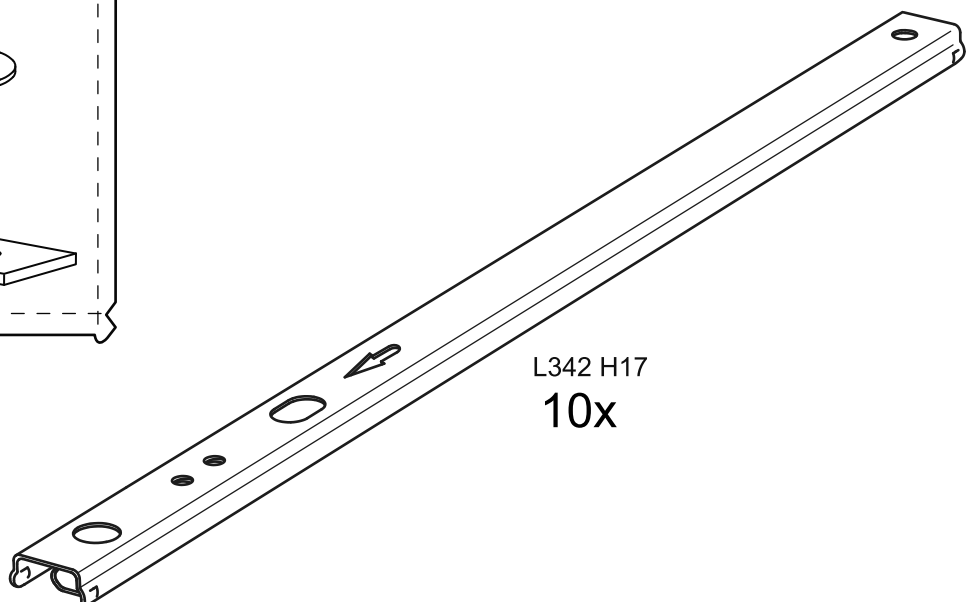

КАСТОР

КОМОД 5 ЯЩИКОВ

ящик - 2 штуки

ящик - 3 штуки

КОМОД 5 ЯЩИКОВ

№ поз.	Наименование	Кол-во	Габаритные размеры, мм
1	крышка	1	650×396×22
2	боковая стенка правая	1	1094×380×16
3	боковая стенка левая	1	1094×380×16
4	фасад ящика низкий	2	644×145×16
5	боковая стенка ящика правая (низкая)	2	350×95×12
6	боковая стенка ящика левая (низкая)	2	350×95×12
7	задняя стенка ящика (низкая)	2	590×92×12
8	фасад ящика высокий	3	644×193×16
9	боковая стенка ящика правая (высокая)	3	350×120×12
10	боковая стенка ящика левая (высокая)	3	350×120×12
11	задняя стенка ящика (высокая)	3	590×117×12
12	дно ящика	5	595×339×3
13	цоколь фасадный средний	1	615×45×16
14	цоколь фасадный	4	615×45×16
15	цоколь	1	615×65×16
16	задняя стенка	3	615×351×16