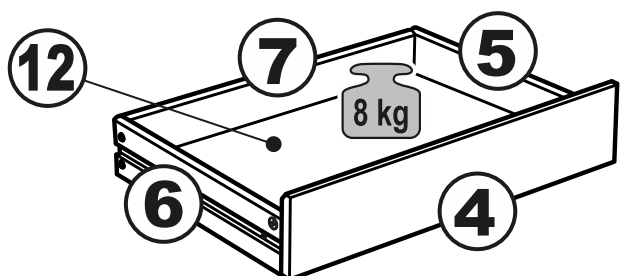

КАСТОР

КОМОД 5 ЯЩИКОВ

ящик - 2 штуки

ящик - 3 штуки

КОМОД 5 ЯЩИКОВ

№ поз.	Наименование	Кол-во	Габаритные размеры, мм
1	крышка	1	650×396×22
2	боковая стенка правая	1	1094×380×16
3	боковая стенка левая	1	1094×380×16
4	фасад ящика низкий	2	644×145×16
5	боковая стенка ящика правая (низкая)	2	350×95×12
6	боковая стенка ящика левая (низкая)	2	350×95×12
7	задняя стенка ящика (низкая)	2	590×92×12
8	фасад ящика высокий	3	644×193×16
9	боковая стенка ящика правая (высокая)	3	350×120×12
10	боковая стенка ящика левая (высокая)	3	350×120×12
11	задняя стенка ящика (высокая)	3	590×117×12
12	дно ящика	5	595×339×3
13	цоколь фасадный средний	1	615×45×16
14	цоколь фасадный	4	615×45×16
15	цоколь	1	615×65×16
16	задняя стенка	3	615×351×16