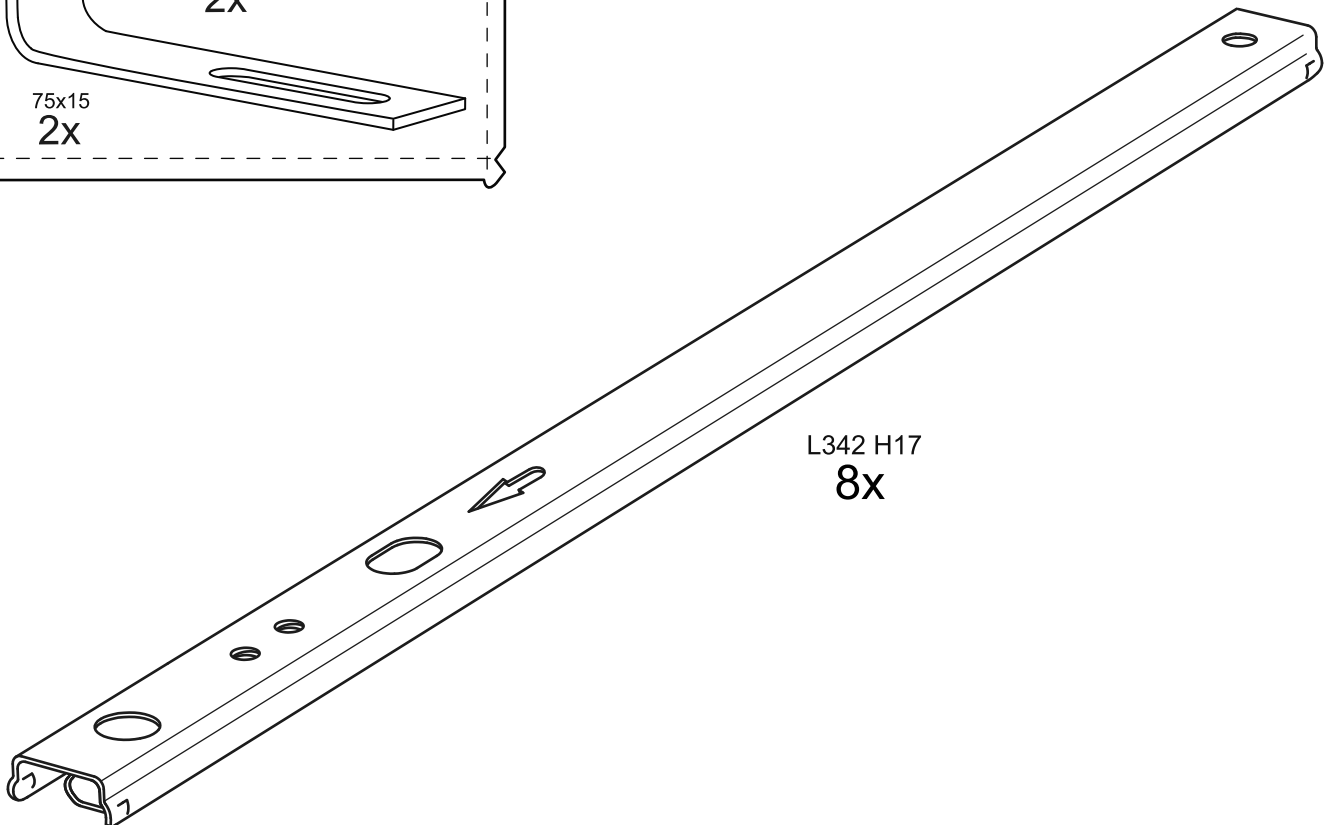

КАСТОР

тумба 4 ящика

ящик - 4 штуки

тумба 4 ящика

№ поз.	Наименование	Кол-во	Габаритные размеры, мм
1	крышка	1	1297×396×22
2	боковая стенка правая	1	520×380×16
3	боковая стенка левая	1	520×380×16
4	перегородка	1	520×377×32
5	фасад ящика высокий	4	644×193×16
6	боковая стенка ящика правая (высокая)	4	350×120×12
7	боковая стенка ящика левая (высокая)	4	350×120×12
8	задняя стенка ящика (высокая)	4	590×117×12
9	дно ящика	4	595×339×3
10	цоколь фасадный	4	615×45×16
11	цоколь	4	615×65×16
12	задняя стенка (двойная)	1	1283×482×2,5