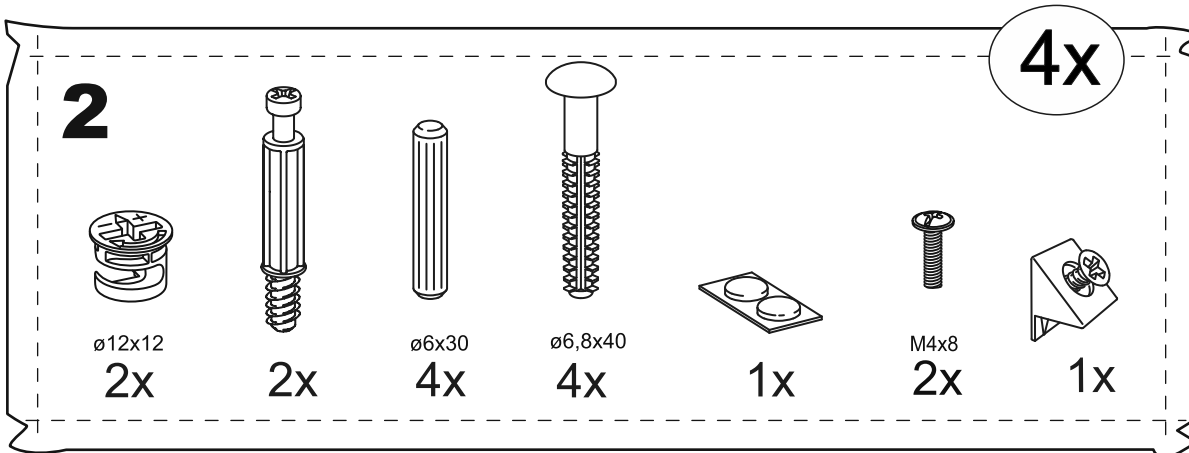

КАСТОР

тумба 4 ящика

ящик - 4 штуки

тумба 4 ящика

№ поз.	Наименование	Кол-во	Габаритные размеры, мм
1	крышка	1	1297×396×22
2	боковая стенка правая	1	520×380×16
3	боковая стенка левая	1	520×380×16
4	перегородка	1	520×377×32
5	фасад ящика высокий	4	644×193×16
6	боковая стенка ящика правая (высокая)	4	350×120×12
7	боковая стенка ящика левая (высокая)	4	350×120×12
8	задняя стенка ящика (высокая)	4	590×117×12
9	дно ящика	4	595×339×3
10	цоколь фасадный	4	615×45×16
11	цоколь	4	615×65×16
12	задняя стенка (двойная)	1	1283×482×2,5