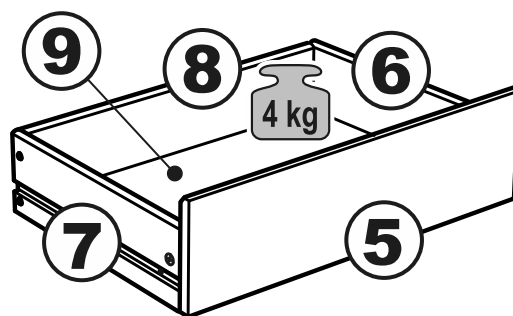

КАСТОР

тумба 4 ящика

ящик - 4 штуки

тумба 4 ящика

№ поз.	Наименование	Кол-во	Габаритные размеры, мм
1	крышка	1	1297×396×22
2	боковая стенка правая	1	520×380×16
3	боковая стенка левая	1	520×380×16
4	перегородка	1	520×377×32
5	фасад ящика высокий	4	644×193×16
6	боковая стенка ящика правая (высокая)	4	350×120×12
7	боковая стенка ящика левая (высокая)	4	350×120×12
8	задняя стенка ящика (высокая)	4	590×117×12
9	дно ящика	4	595×339×3
10	цоколь фасадный	4	615×45×16
11	цоколь	4	615×65×16
12	задняя стенка (двойная)	1	1283×482×2,5