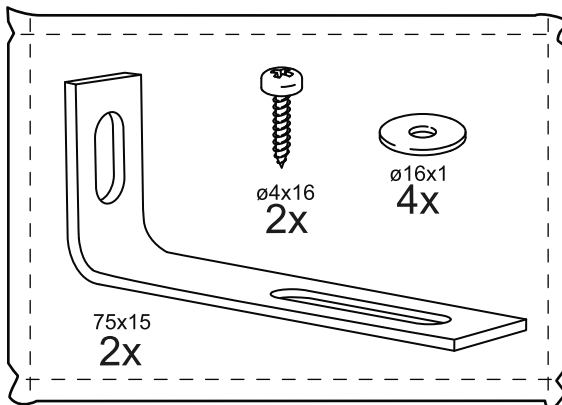

КАСТОР

тумба 4 ящика

ящик - 4 штуки

тумба 4 ящика

№ поз.	Наименование	Кол-во	Габаритные размеры, мм
1	крышка	1	1297×396×22
2	боковая стенка правая	1	520×380×16
3	боковая стенка левая	1	520×380×16
4	перегородка	1	520×377×32
5	фасад ящика высокий	4	644×193×16
6	боковая стенка ящика правая (высокая)	4	350×120×12
7	боковая стенка ящика левая (высокая)	4	350×120×12
8	задняя стенка ящика (высокая)	4	590×117×12
9	дно ящика	4	595×339×3
10	цоколь фасадный	4	615×45×16
11	цоколь	4	615×65×16
12	задняя стенка (двойная)	1	1283×482×2,5