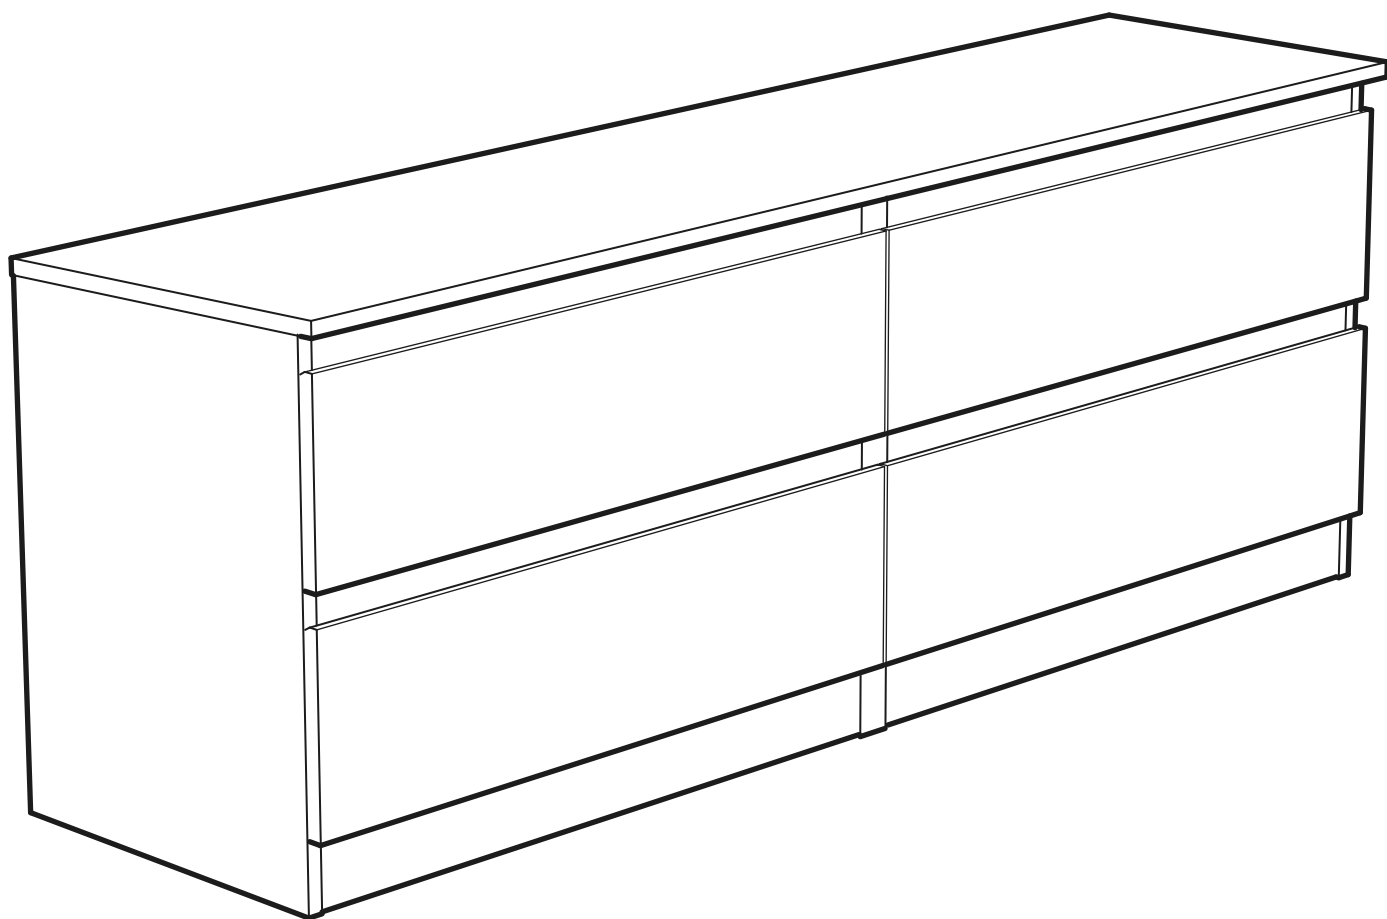

КАСТОР

тумба 4 ящика

ящик - 4 штуки

тумба 4 ящика

№ поз.	Наименование	Кол-во	Габаритные размеры, мм
1	крышка	1	1297×396×22
2	боковая стенка правая	1	520×380×16
3	боковая стенка левая	1	520×380×16
4	перегородка	1	520×377×32
5	фасад ящика высокий	4	644×193×16
6	боковая стенка ящика правая (высокая)	4	350×120×12
7	боковая стенка ящика левая (высокая)	4	350×120×12
8	задняя стенка ящика (высокая)	4	590×117×12
9	дно ящика	4	595×339×3
10	цоколь фасадный	4	615×45×16
11	цоколь	4	615×65×16
12	задняя стенка (двойная)	1	1283×482×2,5