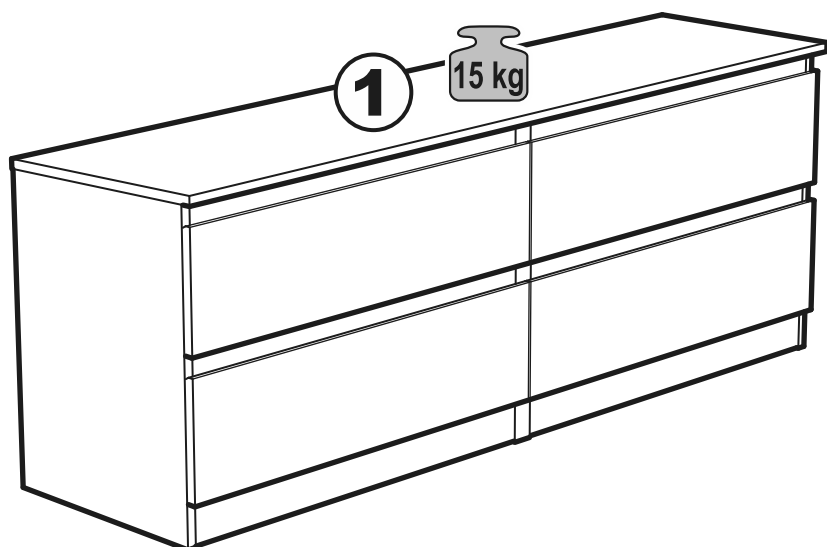

КАСТОР

тумба 4 ящика

ящик - 4 штуки

тумба 4 ящика

№ поз.	Наименование	Кол-во	Габаритные размеры, мм
1	крышка	1	1297×396×22
2	боковая стенка правая	1	520×380×16
3	боковая стенка левая	1	520×380×16
4	перегородка	1	520×377×32
5	фасад ящика высокий	4	644×193×16
6	боковая стенка ящика правая (высокая)	4	350×120×12
7	боковая стенка ящика левая (высокая)	4	350×120×12
8	задняя стенка ящика (высокая)	4	590×117×12
9	дно ящика	4	595×339×3
10	цоколь фасадный	4	615×45×16
11	цоколь	4	615×65×16
12	задняя стенка (двойная)	1	1283×482×2,5