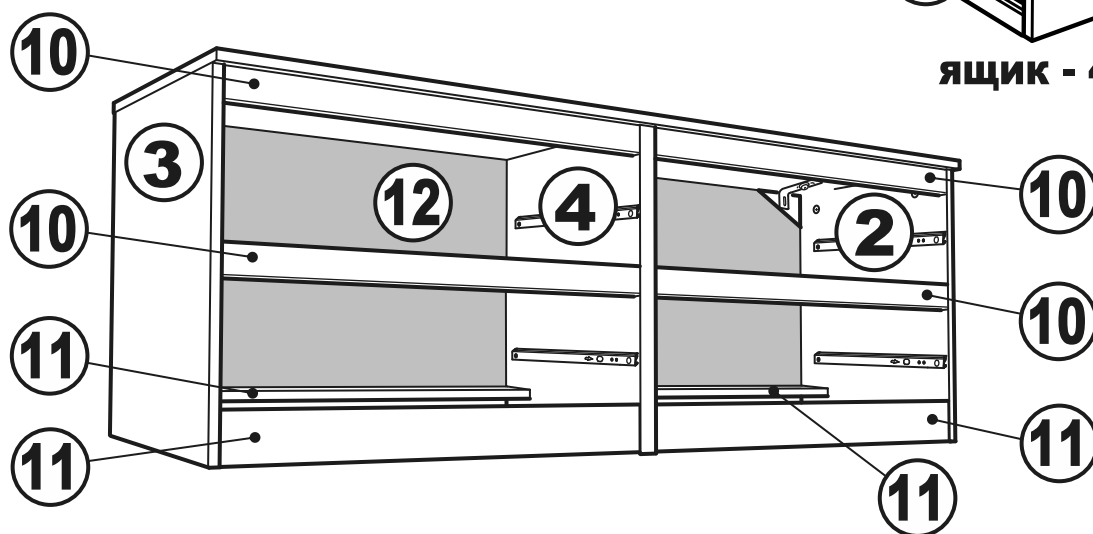

КАСТОР

тумба 4 ящика

ящик - 4 штуки

тумба 4 ящика

№ поз.	Наименование	Кол-во	Габаритные размеры, мм
1	крышка	1	1297×396×22
2	боковая стенка правая	1	520×380×16
3	боковая стенка левая	1	520×380×16
4	перегородка	1	520×377×32
5	фасад ящика высокий	4	644×193×16
6	боковая стенка ящика правая (высокая)	4	350×120×12
7	боковая стенка ящика левая (высокая)	4	350×120×12
8	задняя стенка ящика (высокая)	4	590×117×12
9	дно ящика	4	595×339×3
10	цоколь фасадный	4	615×45×16
11	цоколь	4	615×65×16
12	задняя стенка (двойная)	1	1283×482×2,5