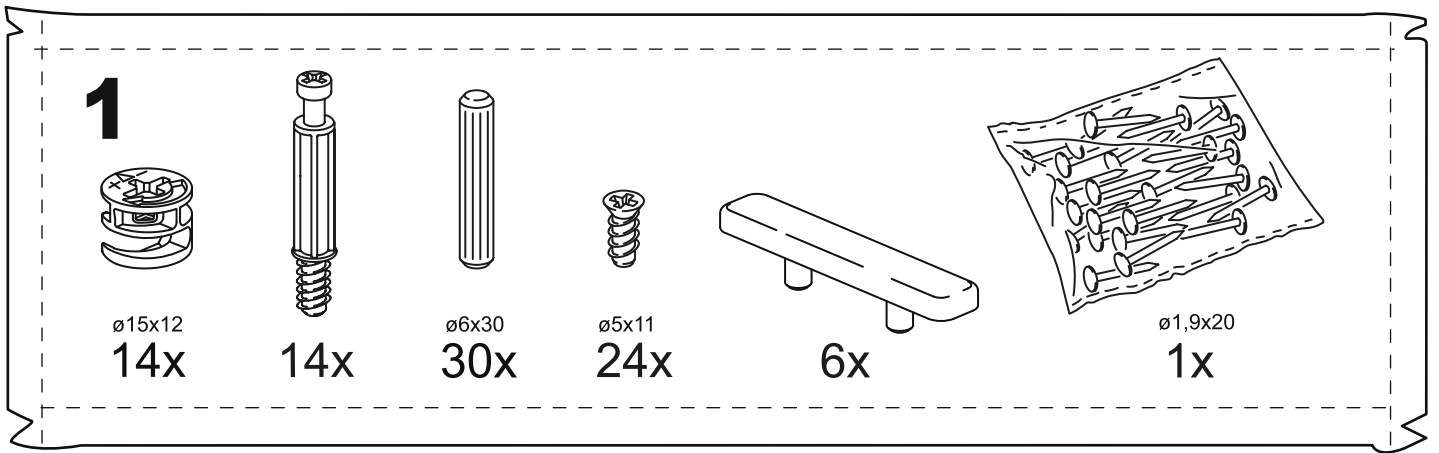

КАСТОР

тумба 4 ящика

ящик - 4 штуки

тумба 4 ящика

№ поз.	Наименование	Кол-во	Габаритные размеры, мм
1	крышка	1	1297×396×22
2	боковая стенка правая	1	520×380×16
3	боковая стенка левая	1	520×380×16
4	перегородка	1	520×377×32
5	фасад ящика высокий	4	644×193×16
6	боковая стенка ящика правая (высокая)	4	350×120×12
7	боковая стенка ящика левая (высокая)	4	350×120×12
8	задняя стенка ящика (высокая)	4	590×117×12
9	дно ящика	4	595×339×3
10	цоколь фасадный	4	615×45×16
11	цоколь	4	615×65×16
12	задняя стенка (двойная)	1	1283×482×2,5