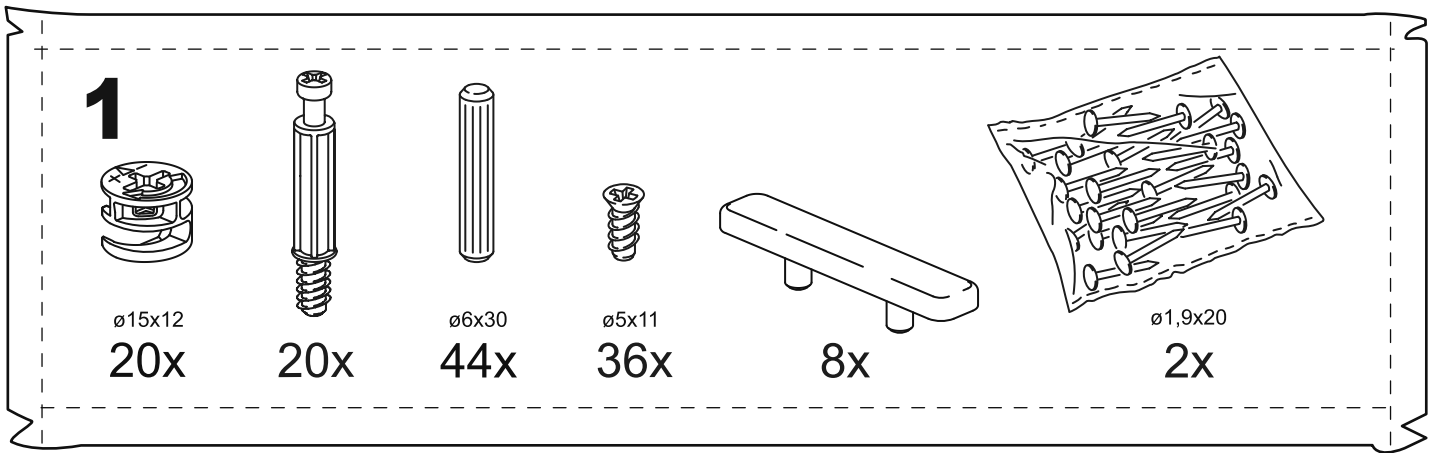

КАСТОР

тумба 6 ящичков

тумба 6 ящиков

№ поз.	Наименование	Кол-во	Габаритные размеры, мм
1	крышка	1	1944×396×22
2	боковая стенка правая	1	520×380×16
3	боковая стенка левая	1	520×380×16
4	перегородка	2	520×377×32
5	фасад ящика высокий	6	644×193×16
6	боковая стенка ящика правая (высокая)	6	350×120×12
7	боковая стенка ящика левая (высокая)	6	350×120×12
8	задняя стенка ящика (высокая)	6	590×117×12
9	дно ящика	6	595×339×3
10	цоколь фасадный	6	615×45×16
11	цоколь	6	615×65×16
12	задняя стенка (двойная)	1	1930×482×2,5