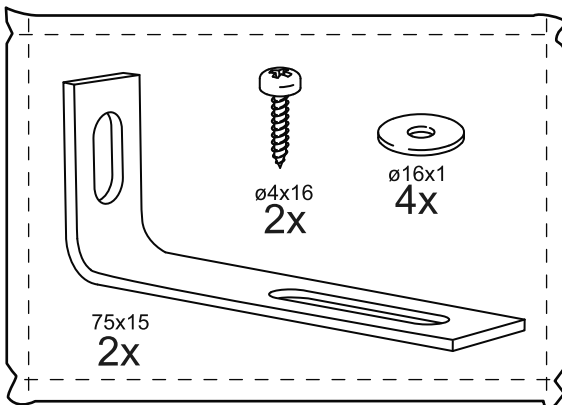

КАСТОР

тумба 6 ящичков

тумба 6 ящиков

№ поз.	Наименование	Кол-во	Габаритные размеры, мм
1	крышка	1	1944×396×22
2	боковая стенка правая	1	520×380×16
3	боковая стенка левая	1	520×380×16
4	перегородка	2	520×377×32
5	фасад ящика высокий	6	644×193×16
6	боковая стенка ящика правая (высокая)	6	350×120×12
7	боковая стенка ящика левая (высокая)	6	350×120×12
8	задняя стенка ящика (высокая)	6	590×117×12
9	дно ящика	6	595×339×3
10	цоколь фасадный	6	615×45×16
11	цоколь	6	615×65×16
12	задняя стенка (двойная)	1	1930×482×2,5