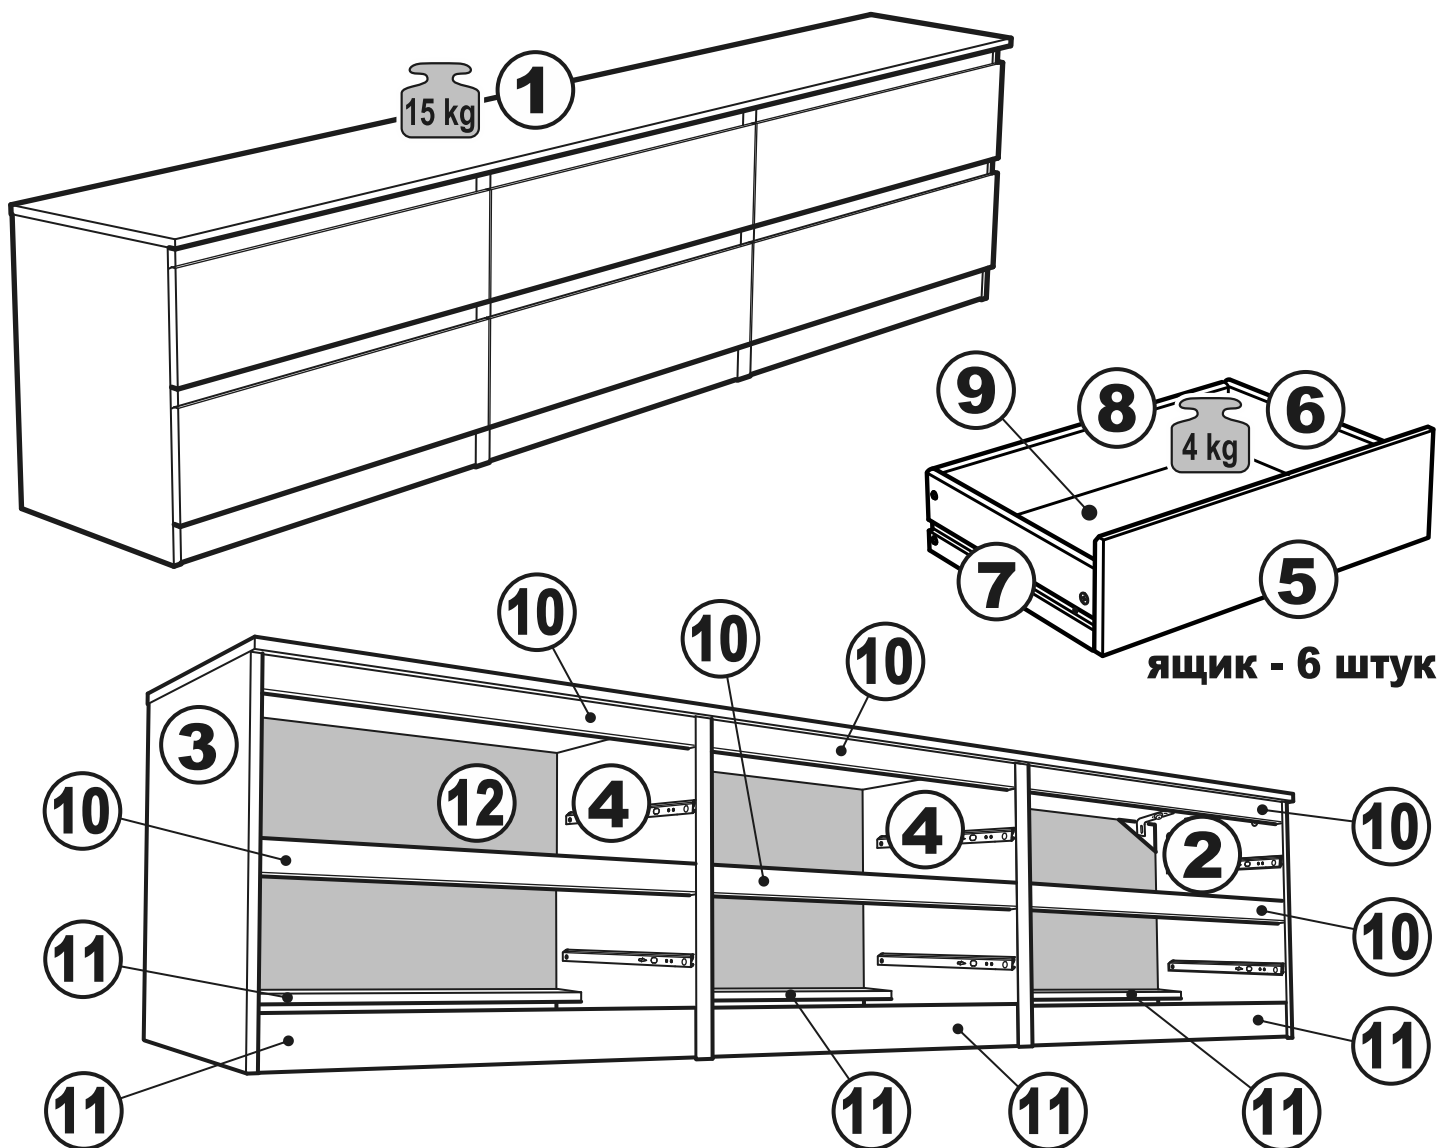

КАСТОР

тумба 6 ящичков

тумба 6 ящиков

№ поз.	Наименование	Кол-во	Габаритные размеры, мм
1	крышка	1	1944×396×22
2	боковая стенка правая	1	520×380×16
3	боковая стенка левая	1	520×380×16
4	перегородка	2	520×377×32
5	фасад ящика высокий	6	644×193×16
6	боковая стенка ящика правая (высокая)	6	350×120×12
7	боковая стенка ящика левая (высокая)	6	350×120×12
8	задняя стенка ящика (высокая)	6	590×117×12
9	дно ящика	6	595×339×3
10	цоколь фасадный	6	615×45×16
11	цоколь	6	615×65×16
12	задняя стенка (двойная)	1	1930×482×2,5