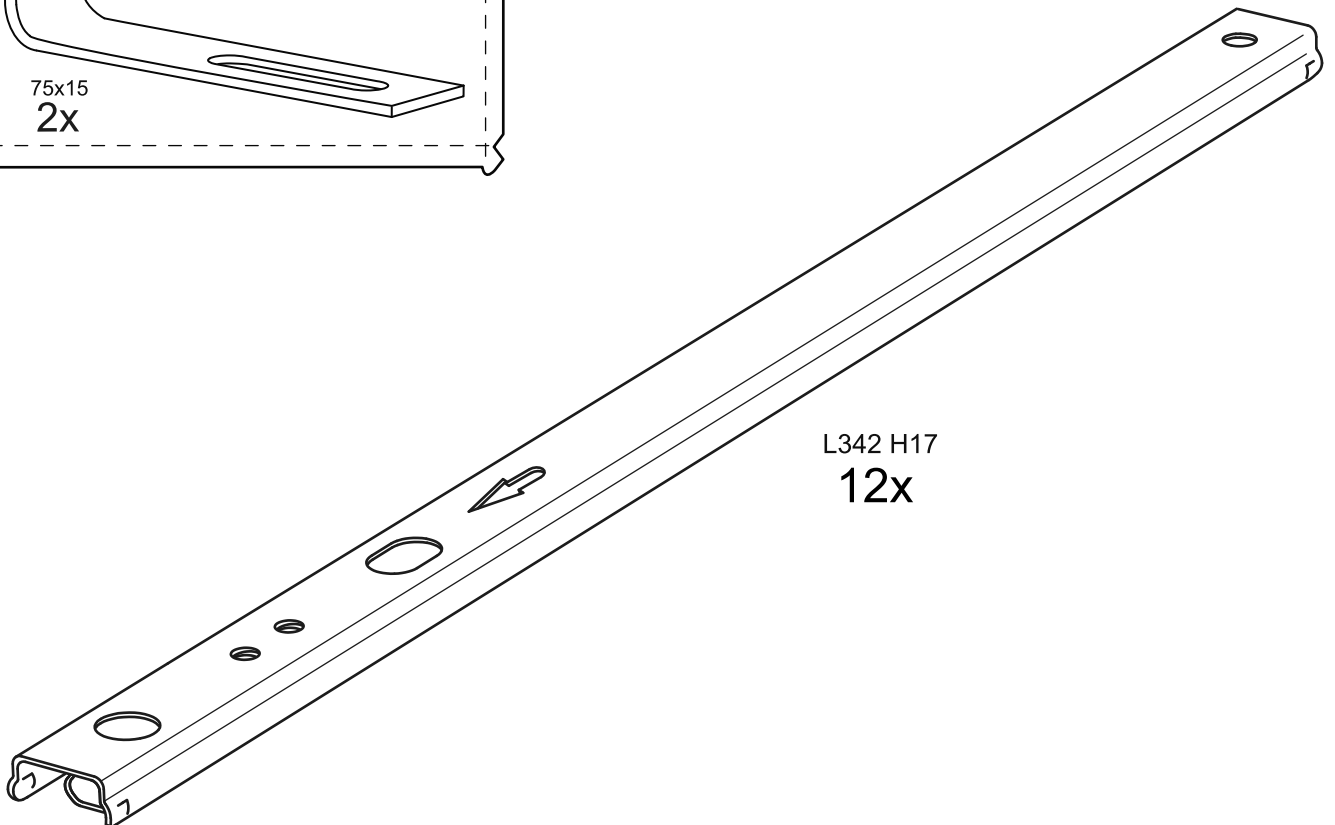

КАСТОР

тумба 6 ящичков

тумба 6 ящиков

№ поз.	Наименование	Кол-во	Габаритные размеры, мм
1	крышка	1	1944×396×22
2	боковая стенка правая	1	520×380×16
3	боковая стенка левая	1	520×380×16
4	перегородка	2	520×377×32
5	фасад ящика высокий	6	644×193×16
6	боковая стенка ящика правая (высокая)	6	350×120×12
7	боковая стенка ящика левая (высокая)	6	350×120×12
8	задняя стенка ящика (высокая)	6	590×117×12
9	дно ящика	6	595×339×3
10	цоколь фасадный	6	615×45×16
11	цоколь	6	615×65×16
12	задняя стенка (двойная)	1	1930×482×2,5