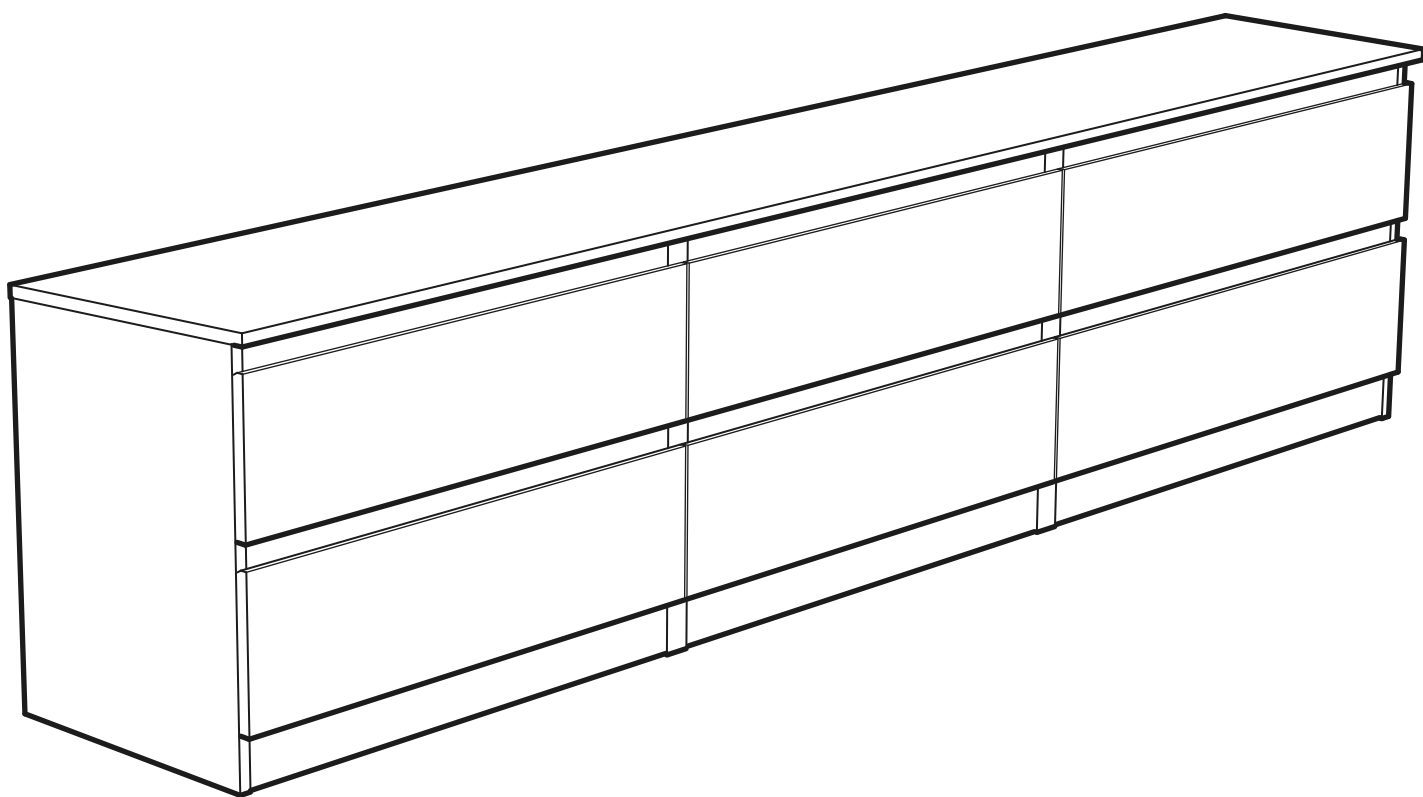

КАСТОР

тумба 6 ящичков

тумба 6 ящиков

№ поз.	Наименование	Кол-во	Габаритные размеры, мм
1	крышка	1	1944×396×22
2	боковая стенка правая	1	520×380×16
3	боковая стенка левая	1	520×380×16
4	перегородка	2	520×377×32
5	фасад ящика высокий	6	644×193×16
6	боковая стенка ящика правая (высокая)	6	350×120×12
7	боковая стенка ящика левая (высокая)	6	350×120×12
8	задняя стенка ящика (высокая)	6	590×117×12
9	дно ящика	6	595×339×3
10	цоколь фасадный	6	615×45×16
11	цоколь	6	615×65×16
12	задняя стенка (двойная)	1	1930×482×2,5