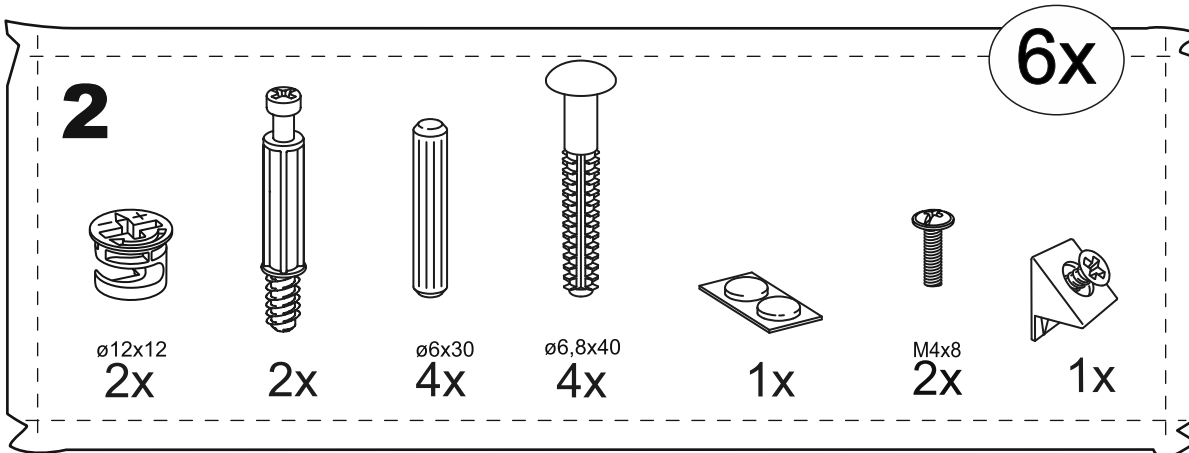

КАСТОР

тумба 6 ящичков

тумба 6 ящиков

№ поз.	Наименование	Кол-во	Габаритные размеры, мм
1	крышка	1	1944×396×22
2	боковая стенка правая	1	520×380×16
3	боковая стенка левая	1	520×380×16
4	перегородка	2	520×377×32
5	фасад ящика высокий	6	644×193×16
6	боковая стенка ящика правая (высокая)	6	350×120×12
7	боковая стенка ящика левая (высокая)	6	350×120×12
8	задняя стенка ящика (высокая)	6	590×117×12
9	дно ящика	6	595×339×3
10	цоколь фасадный	6	615×45×16
11	цоколь	6	615×65×16
12	задняя стенка (двойная)	1	1930×482×2,5

1

2

3

6

4

6x
↓
2x

6x
↓
2x

5