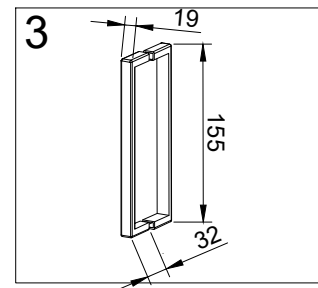

Техническая схема

Veconi RV-14

Артикул	Условный размер АхВ, мм	Монтажный размер ХхУ, мм
RV14-10080-01-C5	1000x800	(980-1000)х(780-800)
RV14-10090-01-C5	1000x900	(980-1000)х(880-900)
RV14-12080-01-C5	1200x800	(1180-1200)х(780-800)
RV14-12090-01-C5	1200x900	(1180-1200)х(880-900)