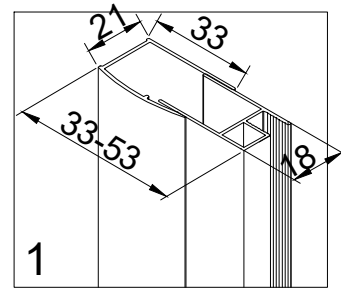

Техническая схема

Veconi RV-14

Артикул	Условный размер АхВ, мм	Монтажный размер ХхУ, мм
RV14-10080-01-C5	1000x800	(980-1000)х(780-800)
RV14-10090-01-C5	1000x900	(980-1000)х(880-900)
RV14-12080-01-C5	1200x800	(1180-1200)х(780-800)
RV14-12090-01-C5	1200x900	(1180-1200)х(880-900)