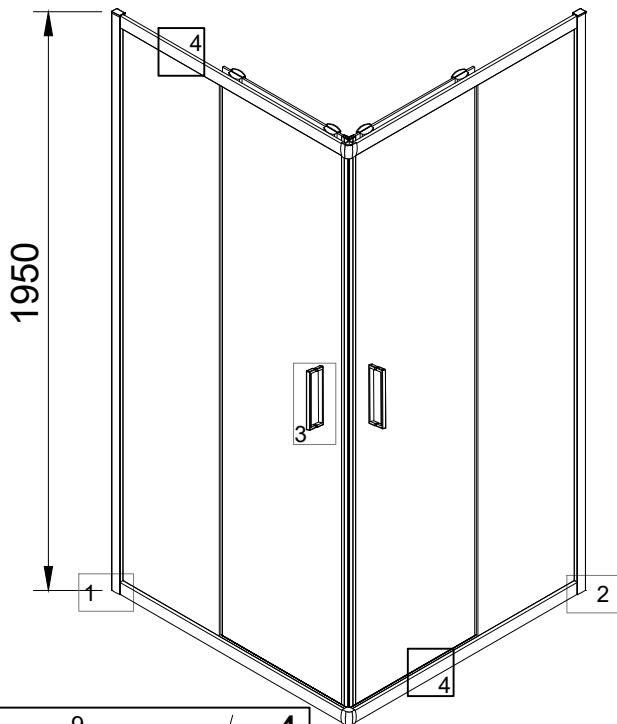

Техническая схема

Veconi RV-14

Артикул	Условный размер АхВ, мм	Монтажный размер ХхУ, мм
RV14-10080-01-C5	1000x800	(980-1000)х(780-800)
RV14-10090-01-C5	1000x900	(980-1000)х(880-900)
RV14-12080-01-C5	1200x800	(1180-1200)х(780-800)
RV14-12090-01-C5	1200x900	(1180-1200)х(880-900)