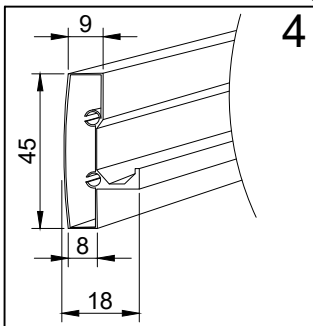

Техническая схема

Veconi RV-14

Артикул	Условный размер АхВ, мм	Монтажный размер ХхУ, мм
RV14-10080-01-C5	1000x800	(980-1000)х(780-800)
RV14-10090-01-C5	1000x900	(980-1000)х(880-900)
RV14-12080-01-C5	1200x800	(1180-1200)х(780-800)
RV14-12090-01-C5	1200x900	(1180-1200)х(880-900)