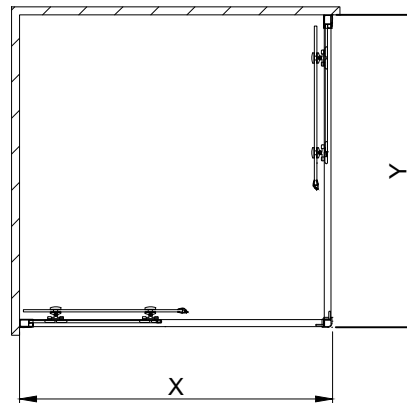

Техническая схема

Veconi RV-14

Артикул	Условный размер АхВ, мм	Монтажный размер ХхУ, мм
RV14-10080-01-C5	1000x800	(980-1000)х(780-800)
RV14-10090-01-C5	1000x900	(980-1000)х(880-900)
RV14-12080-01-C5	1200x800	(1180-1200)х(780-800)
RV14-12090-01-C5	1200x900	(1180-1200)х(880-900)