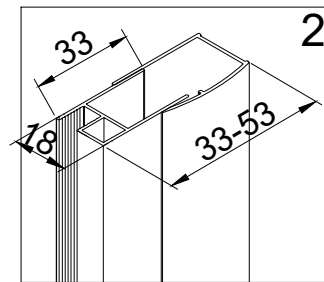

Техническая схема

Veconi RV-14

Артикул	Условный размер АхВ, мм	Монтажный размер ХхУ, мм
RV14-10080-01-C5	1000x800	(980-1000)х(780-800)
RV14-10090-01-C5	1000x900	(980-1000)х(880-900)
RV14-12080-01-C5	1200x800	(1180-1200)х(780-800)
RV14-12090-01-C5	1200x900	(1180-1200)х(880-900)