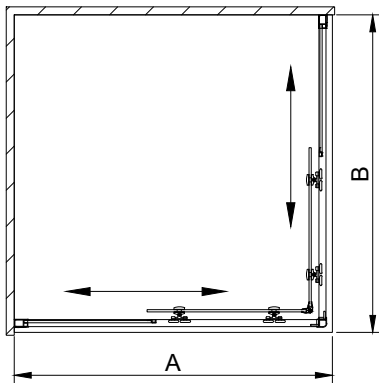

Техническая схема

Veconi RV-14

Артикул	Условный размер АхВ, мм	Монтажный размер ХхУ, мм
RV14-10080-01-C5	1000x800	(980-1000)х(780-800)
RV14-10090-01-C5	1000x900	(980-1000)х(880-900)
RV14-12080-01-C5	1200x800	(1180-1200)х(780-800)
RV14-12090-01-C5	1200x900	(1180-1200)х(880-900)