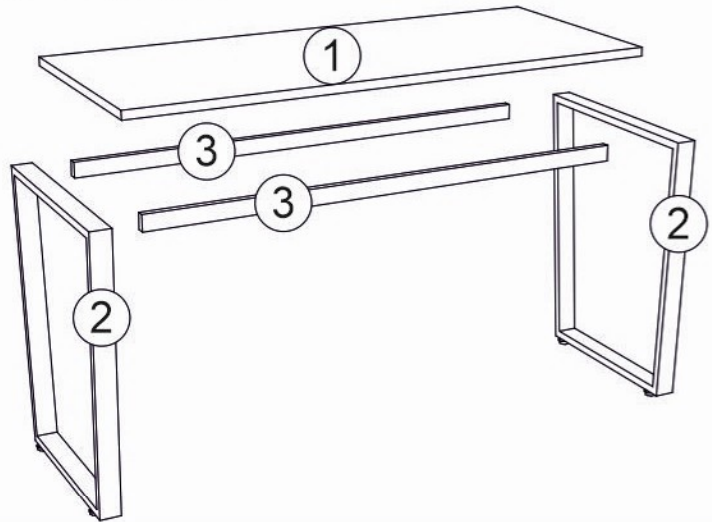

### Перечень деталей

Поз.	Наименование	Кол-во	Деталь	
			Длина	Ширина
1	Столешница	1	1340	590
2	Опора для стола	1 компл.	153	520
3	Царга для стола	1 компл.	1001	521

1

А	
D4 x 20мм	
Б	
M8 x 25мм	
В	
M8	

! Возможна комплектация стола (Алиса мод.14, Гринвич мод.11, стол Флай) подвесной тумбой (Алиса мод.15, Гринвич мод.12, тумба Флай). Алиса мод. 15 Тумба подвесная, Гринвич мод.12 Тумба подвесная, Тумба Флай приобретаются отдельно!