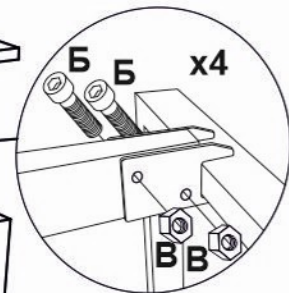

### Инструмент и фурнитура

\* Инструмент для сборки в комплект не входит.

А x 8шт.	Б x 8шт.	В x 8шт.
D4 x 20мм	M8 x 25мм	M8

\*\* Предприятие-изготовитель оставляет за собой право на замену материалов, фурнитуры и метизов на аналогичные не ухудшающие качество изделия.

### Перечень деталей

Поз.	Наименование	Кол-во	Деталь	
			Длина	Ширина
1	Столешница	1	1340	590
2	Опора для стола	1 компл.	153	520
3	Царга для стола	1 компл.	1001	521

1

А	
D4 x 20мм	
Б	
M8 x 25мм	
В	
M8	

! Возможна комплектация стола (Алиса мод.14, Гринвич мод.11, стол Флай) подвесной тумбой (Алиса мод.15, Гринвич мод.12, тумба Флай). Алиса мод. 15 Тумба подвесная, Гринвич мод.12 Тумба подвесная, Тумба Флай приобретаются отдельно!