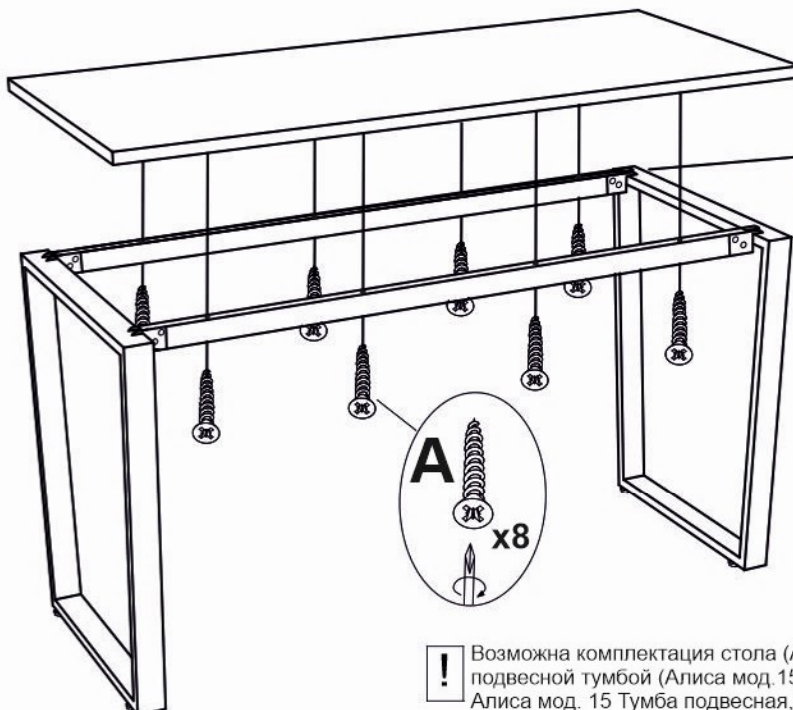

### Инструмент и фурнитура

\* Инструмент для сборки в комплект не входит.

А x 8шт.	Б x 8шт.	В x 8шт.
D4 x 20мм	M8 x 25мм	M8

\*\* Предприятие-изготовитель оставляет за собой право на замену материалов, фурнитуры и метизов на аналогичные не ухудшающие качество изделия.

### Перечень деталей

Поз.	Наименование	Кол-во	Деталь	
			Длина	Ширина
1	Столешница	1	1340	590
2	Опора для стола	1 компл.	153	520
3	Царга для стола	1 компл.	1001	521

1

А	
D4 x 20мм	
Б	
M8 x 25мм	
В	
M8	

! Возможна комплектация стола (Алиса мод.14, Гринвич мод.11, стол Флай) подвесной тумбой (Алиса мод.15, Гринвич мод.12, тумба Флай). Алиса мод. 15 Тумба подвесная, Гринвич мод.12 Тумба подвесная, Тумба Флай приобретаются отдельно!