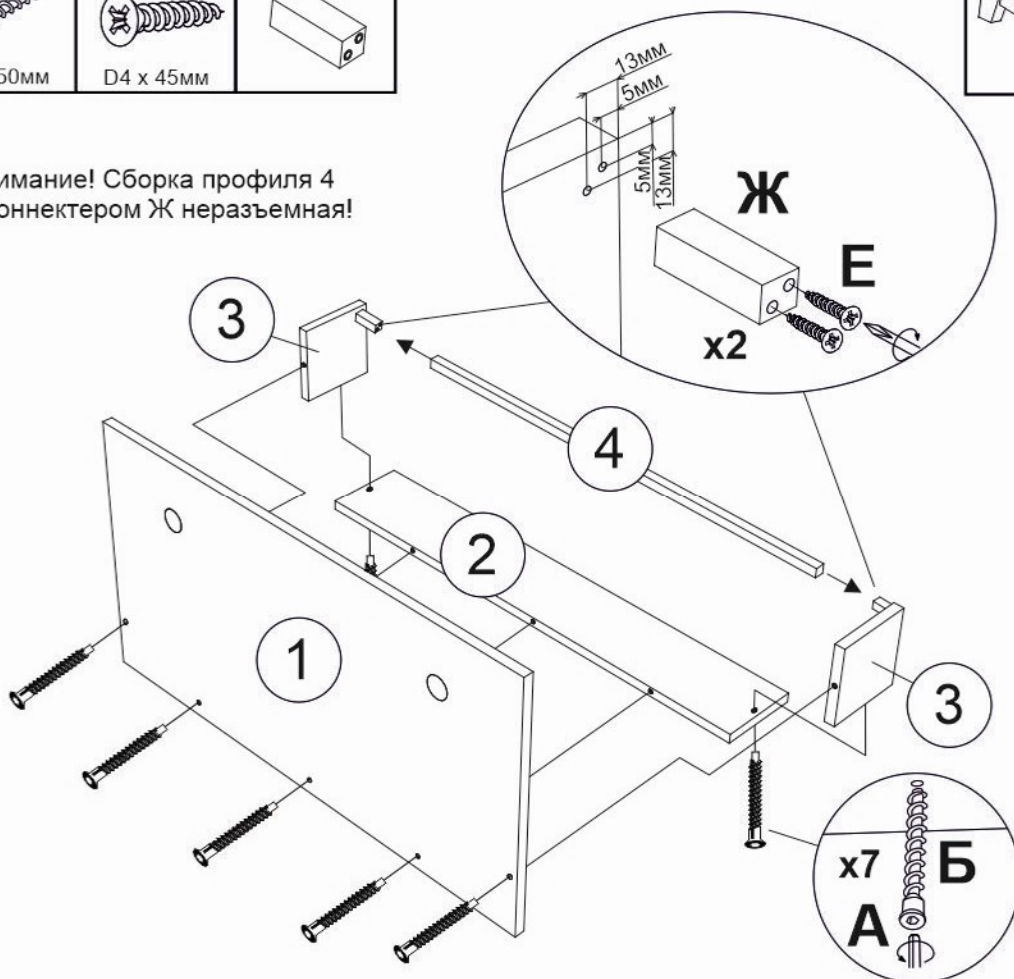

### Перечень деталей

Поз.	Наименование	Кол-во	Деталь	
			Длина	Ширина
1	Щит	1	416	800
2	Горизонт	1	798	130
3	Боковина	2	128	128
4	Профиль	1	763	

! Максимально распределенная нагрузка на навесную полку 10 кг.

# Алиса мод. 6 Полка навесная

1

Б

D7 x 50mm

Е

D4 x 45mm

Ж

**!** Внимание! Сборка профиля 4 с коннектором Ж неразъемная!

2

Г

D5 x 55mm

Д

**!** Установите крепежный элемент (Г) к стене согласно размерам, указанным на рисунке.