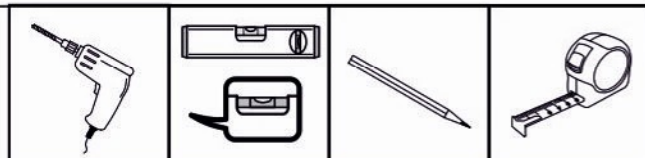

Алиса мод. 6 Полка навесная

1

Б

D7 x 50mm

Е

D4 x 45mm

Ж

! Внимание! Сборка профиля 4 с коннектором Ж неразъемная!

2

Г

D5 x 55mm

Д

! Установите крепежный элемент (Г) к стене согласно размерам, указанным на рисунке.