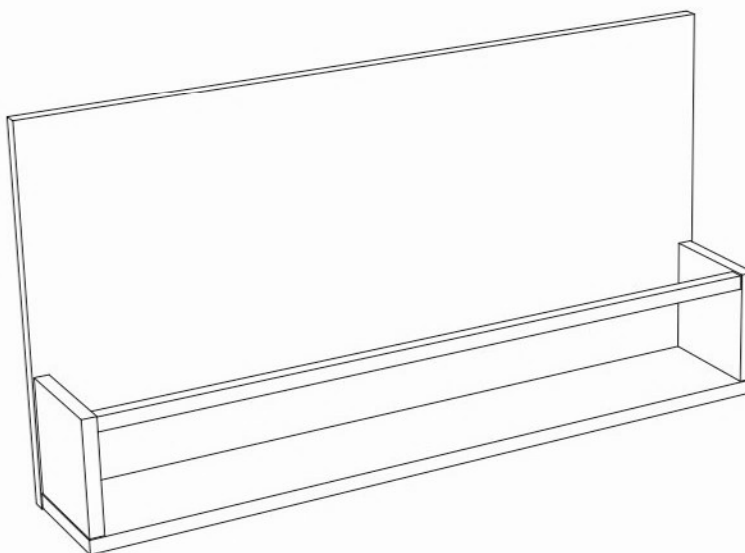

## Инструкция по сборке

**Алиса мод. 6 Полка навесная  
артикул Д.01.05.01.00**

Размеры (ВхШхГ) 416x800x146