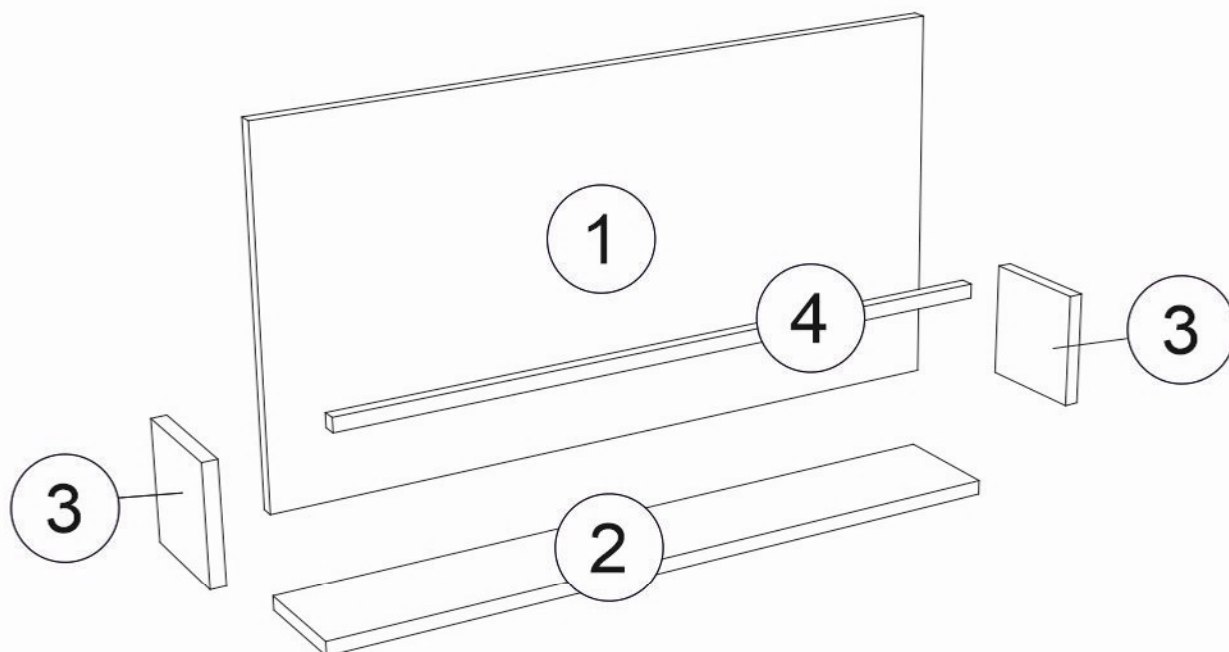

! Максимально распределенная нагрузка на навесную полку 10 кг.