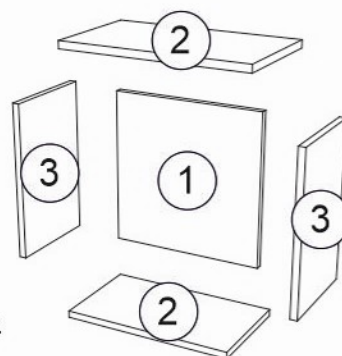

Перечень деталей

Поз.	Наименование	Кол-во	Деталь	
			Длина	Ширина
1	Задник	1	368	366
2	Крыша	2	400	230
3	Боковина	2	368	229

! Максимально распределенная нагрузка на навесную полку 10 кг.

! Установите крепежный элемент (Г) к стене согласно размерам, указанным на рисунке.