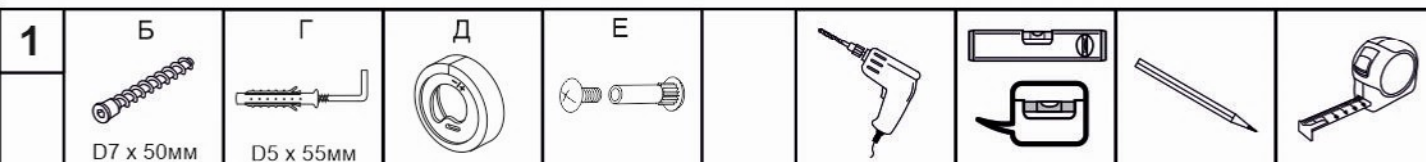

! Установите крепежный элемент (Г) к стене согласно размерам, указанным на рисунке.