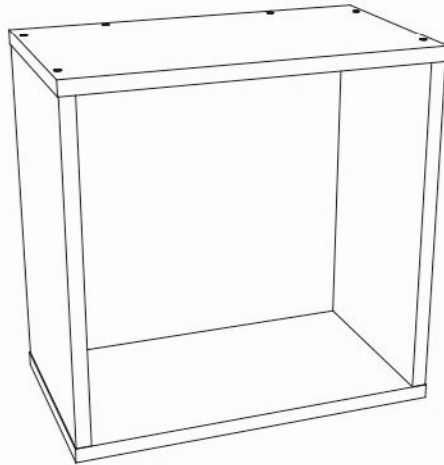

Инструкция по сборке

Алиса мод. 7 Модуль навесной артикул Д.01.05.02.00

Размеры (ВхШхГ) 400x400x230

Рекомендации по эксплуатации и уходу за мебелью

1. Мебель рекомендуется эксплуатировать в проветриваемом, сухом помещении с температурой воздуха не ниже +2 С и относительной влажности воздуха от 45 до 70%.
2. В мебели, имеющей крепление болтами, винтами, шурупами, при ослаблении соединений необходимо их периодически подтягивать.
3. Поверхность мебели следует протирать влажной тряпкой, с последующей протиркой насухо. Запрещается использовать в качестве чистящих средств растворители, соду и средства, содержащие абразивные материалы.
4. Мебель должна быть защищена от прямого попадания солнечных лучей, не должна размещаться вблизи отопительных приборов.