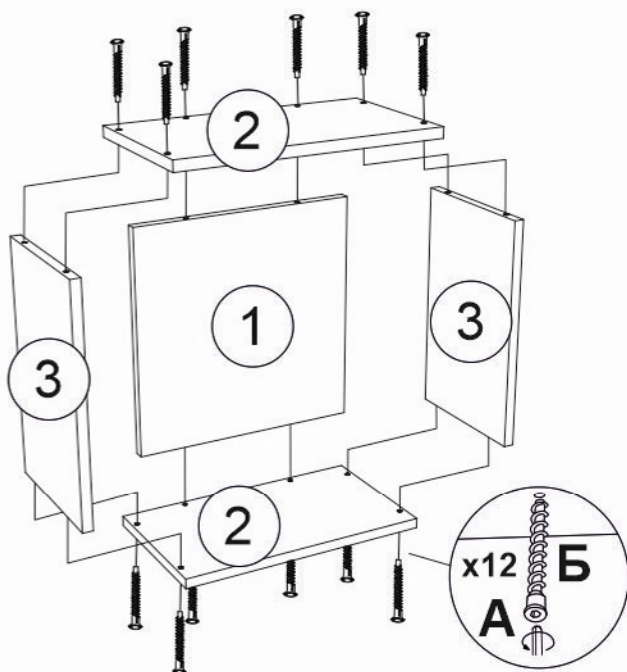

Инструмент и фурнитура

* Инструмент для сборки в комплект не входит.

А x 1шт.	Б x 12шт.	В x 12шт.	Г x 2шт.	Д x 2шт.	Е x 2шт.
	 D7 x 50мм	 заглушка конфирмата	 D5 x 55мм		

** Предприятие-изготовитель оставляет за собой право на замену материалов, фурнитуры и метизов на аналогичные не ухудшающие качество изделия.

Перечень деталей

Поз.	Наименование	Кол-во	Деталь	
			Длина	Ширина
1	Задник	1	368	366
2	Крыша	2	400	230
3	Боковина	2	368	229

! Максимально распределенная нагрузка на навесную полку 10 кг.

! Установите крепежный элемент (Г) к стене согласно размерам, указанным на рисунке.