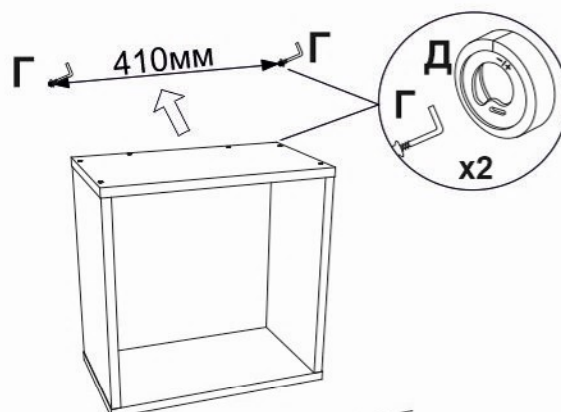

Перечень деталей

Поз.	Наименование	Кол-во	Деталь	
			Длина	Ширина
1	Задник	1	368	366
2	Крыша	2	400	230
3	Боковина	2	368	229

! Максимально распределенная нагрузка на навесную полку 10 кг.

! Установите крепежный элемент (Г) к стене согласно размерам, указанным на рисунке.