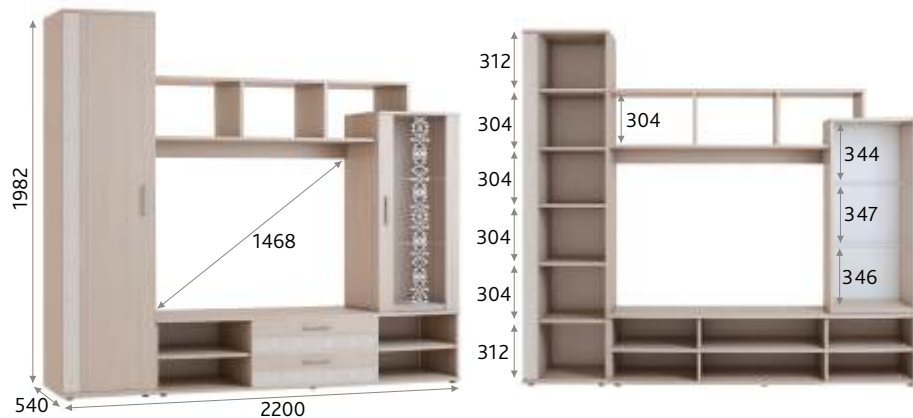

В гостиной есть просторная ТВ-ниша, в которой предусмотрены удобные отделения для дополнительной аудио- и видеоаппаратуры, и два выкатных ящика под различные мелочи.

Гостиная с каждой стороны имеет шкафы-пеналы: один, с глухой дверцей, оснащен полками для хранения белья и одежды, второй - с застеклённым фасадом идеален для демонстрации красивой посуды и других оригинальный предметов декора. Так же имеется большой и вместительный плательный шкаф, оснащенный штангой для вешалок и двумя полками сверху и снизу, что позволит вместить достаточное количество вещей и аксессуаров.

Набор для гостиной (арт. Гс29)

ЛДСП 16 мм, кромки ПВХ 0,4 мм, задняя стенка - белый ХДФ, 3 мм, стеклополка - стекло прозрачное, толщина 5 мм, еврокромка по периметру, зеркало, толщина 4 мм, еврокромка по периметру, фотопечать, стразы
Размер ТВ-ниши: 1195x920x540 мм
Петли: 4-х шарнирные вкладные (без доводчика) - 3 шт
Направляющие: роликовые, длина 450 мм
Ручки: ручка-скоба, 128 мм, хром, 6 шт.
Опора мебельная регулируемая, 10 шт.
Размер выдвижных ящиков: 610x980x434 мм
Размер ниши: 483x168x488 мм
Нагрузка на выдвижные ящики: не более 5 кг
 В гостиной предусмотрена подсветка полок. На полки установлены светодиодные клипсы 2 шт., в комплекте идут: шнур с вилкой и выключателем, длина 1500 мм, белый, драйвер для клипсы светодиодной
Количество пакетов: 5
Вес и объем пакетов: 1. Фасады: 39,75 кг/0,087 м³,
 2. Вертикали: 39,8 кг/0,081 м³, 3. Горизонтالي: 35,6 кг/0,077 м³,
 4. (жесткий) Стеклодверь. Стекло: 13,9 кг/0,025 м³,
 5. Фурнитура: 3,10 кг/0,010 м³
Нагрузка на полку: не более 15 кг
Количество съёмных стеклополок: 2
Крепеж: евроинвент, стяжка межсекционная, стяжка эксцентриковая