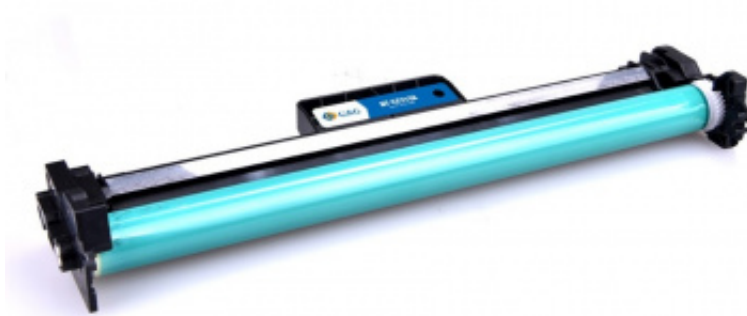

Блок фотобарабана G&G GG-CF219A ч/б:12000стр. для LJ Pro M102/M104/MFP M130/M132 HP

ID 1884196

Тип	Блок фотобарабана(Drum Unit)
Цветность печатающего устройства	монохромный
Назначение	принтеры и МФУ
Совместимость с принтерами по моделям	LJ Pro M102/M104/MFP M130/M132
Производитель печатающих устройств	HP
Примерный ресурс для ЧБ-печати, страниц	12000