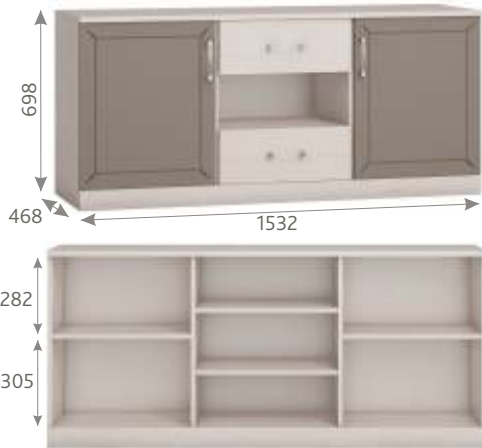

Тумба ТВА 2 ящ. 2 дв. (арт. Тм070.0)

ЛДСП 16 мм, крышка, перегородка левая/правая, залицовка ЛДСП 22 мм, дверь и стекло дверь - МДФ 16 мм, пленка ПВХ - 0096 «Глиняный серый», кромки ПВХ: 0,4 мм, залицовка, фасад ящиков - кромка ПВХ 2 мм, задняя стенка и дно ящиков - белый ХДФ, 3 мм
Петли: 4-х шарнирные накладные (без доводчика) - 2 шт, с доводчиком - 2 шт
Ручки: ручка-скоба, длина 128 мм, 2 шт, хром/прозрачный
Подпятники: мебельные пластиковые, 8 шт.
Направляющие: полного выдвижения, высота 42, длина 350 мм
Размер ниши: 492x220x410 мм
Размеры выдвижных ящиков: 434x98x334 мм
Нагрузка на выдвижные ящики: не более 5 кг.
Количество пакетов: 2
Вес и объем пакетов: 1. **Горизонтالي, фурнитура:** 37,1 кг/0,078 м³, 2. **Вертикали:** 22,9 кг/0,044 м³
Нагрузка на полку: не более 10 кг.
Количество съемных полок: 2
Крепеж: евровинт, стяжка эксцентриковая, шайбы мебельные металлические, полкодержатель металлический

Полка (арт. Пл070.0)

Стенка горизонтальная ЛДСП 22 мм, щит задний - МДФ 16 мм, пленка ПВХ - 0096 «глянзанный серый», кромки ПВХ: 2 мм (стенка задняя)
Количество пакетов: 1
Вес и объем пакетов: 1. **Полка, фурнитура:** 9,6 кг/0,014 м³
Нагрузка на полку: не более 15 кг.
Крепеж: навес для шкафов нерегулируемый, крюк подвесной, евровинт