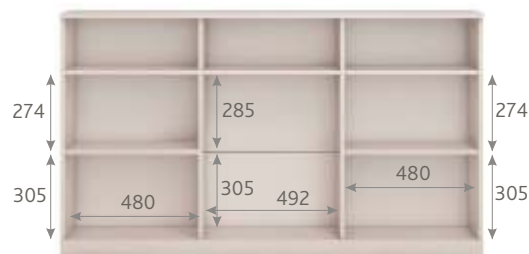

ЛДСП 16 мм, крышка, перегородка левая/правая, залицовка ЛДСП 22 мм, дверь и стекло дверь – МДФ 16 мм, пленка ПВХ – 0096 «Глиняный серый», кромки ПВХ: 0,4 мм, залицовка, фасад ящиков - кромка ПВХ 2 мм, задняя стенка и дно ящиков - белый ХДФ, 3 мм, стекло на двери прозрачное, толщиной 4 мм, еврокромка по периметру.
Петли: 4-х шарнирные накладные (без доводчика) - 2 шт, с доводчиком - 2 шт, 4-х шарнирные полунакладные (без доводчика) - 1 шт, с доводчиком - 1 шт.
Ручки: ручка-скоба, длина 128 мм, 3 шт, хром/прозрачный
Подпятники: мебельные пластиковые, 8 шт.
Направляющие: полного выдвижения, высота 35, длина 300 мм
Размеры выдвижных ящиков: 422x98x334 мм, центральный ящик: 434x98x334 мм
Нагрузка на выдвижные ящики: не более 5 кг.
Количество пакетов: 3
Вес и объем пакетов: 1. **Фасады:** 21,8 кг/0,031 м³, 2. **Тумба, фурнитура:** 40,4 кг/0,079 м³, 3. **(жесткий) Стекло:** 5,15 кг/0,009 м³.
Нагрузка на полку: не более 10 кг.
Нагрузка на стеклянную полку: не более 5 кг.
Количество съемных полок: 2, количество съемных стеклянных полок: 1 шт.
Крепеж: евровинт, стяжка эксцентриковая, шайбы мебельные металлические и пластмассовые, полкодержатель металлический и полкодержатель с присосками, заглушки для евровинта и стяжки, стеклодержатель прозрачный
Стеклянная полка предполагает установку светодиодных клипс, 1 шт., также в комплекте драйвер для клипсы, шнур с вилкой и выключателем, длина 1500 мм