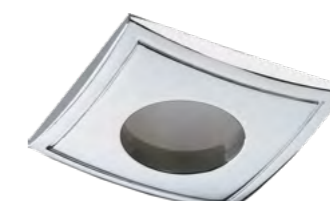

369879 хром

369880 хром

369881 матовое золото

369882 матовое золото

369883 прозрачный

IP 54

369879
369880
369881
369882

IP 54 
**Светильник встраиваемый
влагозащищённый**
Алюминиевое литье/хрусталь
12 В GX5.3 50 Вт
Высота встраиваемой части 20 мм
Диаметр врезного отверстия 65 мм
Размер Ø 80, □ 80 мм

369884 прозрачный

IP 54

369883
369884

IP 54 
**Светильник встраиваемый
влагозащищённый**
Алюминиевое литье/стекло
12 В GX5.3 50 Вт
Высота встраиваемой части 36 мм
Диаметр врезного отверстия 65 мм
Размер Ø 110, □ 110 мм

AQUA

369305 белый

369303 хром

369302 никель/хром

369309 белый

369307 хром

369306 никель/хром

IP 65

369302 369306 IP 65 
369303 369307 **Светильник встраиваемый влагозащищённый**
369305 369309 Алюминиевое литье
12 В GX5.3 50 Вт
Размер Ø 85 мм, □ 82 мм
Высота встраиваемой части 55 мм
Диаметр врезного отверстия 74 мм