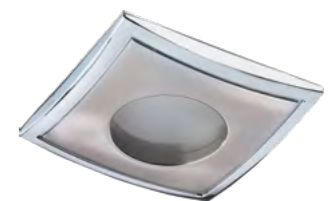

369879 хром

369880 хром

369881 матовое золото

369882 матовое золото

369883 прозрачный

IP 54

369879
369880
369881
369882

IP 54 
**Светильник встраиваемый
влагозащищённый**
Алюминиевое литье/хрусталь
12 В GX5.3 50 Вт
Высота встраиваемой части 20 мм
Диаметр врезного отверстия 65 мм
Размер Ø 80, □ 80 мм

369884 прозрачный

IP 54

369883
369884

IP 54 
**Светильник встраиваемый
влагозащищённый**
Алюминиевое литье/стекло
12 В GX5.3 50 Вт
Высота встраиваемой части 36 мм
Диаметр врезного отверстия 65 мм
Размер Ø 110, □ 110 мм

AQUA

369305 белый

369303 хром

369302 никель/хром

369309 белый

369307 хром

369306 никель/хром

IP 65

369302 369306 IP 65 
369303 369307 **Светильник встраиваемый влагозащищённый**
369305 369309 Алюминиевое литье
12 В GX5.3 50 Вт
Размер Ø 85 мм, □ 82 мм
Высота встраиваемой части 55 мм
Диаметр врезного отверстия 74 мм