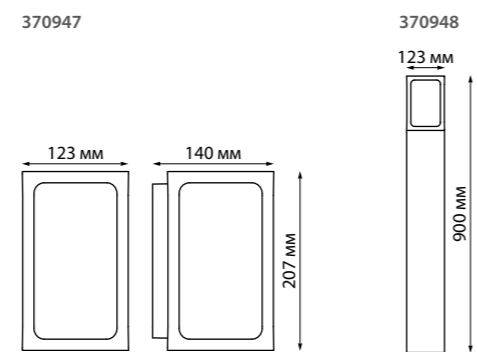

370948 темно-серый

NEW

370947 IP 54 
 370948 Светильник ландшафтный
 Алюминий/стекло
 E27 max 18 Вт 220-240 В
 Диапазон раб. тем-р от -20° до +40° С

370947 темно-серый

370949 темно-серый

370949 **NEW**
 370950
 370951
 370952

IP 54 
 Светильник ландшафтный
 Алюминий/PC
 E27 max 15 Вт 220-240 В
 Диапазон раб. тем-р от -20° до +40° С

370951 темно-серый

370950 темно-серый

370952 темно-серый

COVER

ARBOR

VIDO