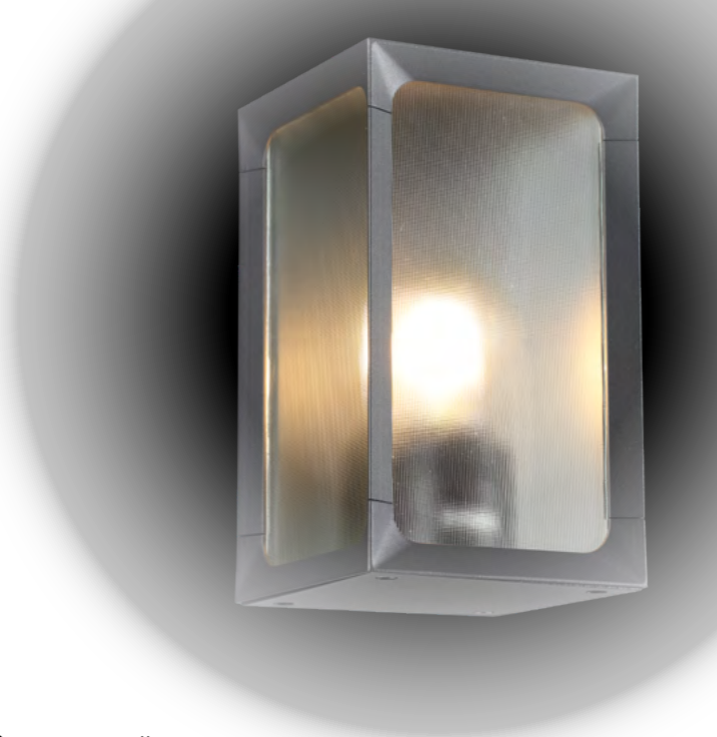

370948 темно-серый

NEW

370947 IP 54 
 370948 Светильник ландшафтный
 Алюминий/стекло
 E27 max 18 Вт 220-240 В
 Диапазон раб. тем-р от -20° до +40° С

370947 темно-серый

370949 темно-серый

370949 **NEW**
 370950
 370951
 370952

IP 54 
 Светильник ландшафтный
 Алюминий/PC
 E27 max 15 Вт 220-240 В
 Диапазон раб. тем-р от -20° до +40° С

370951 темно-серый

370950 темно-серый

370952 темно-серый

COVER

ARBOR

VIDO