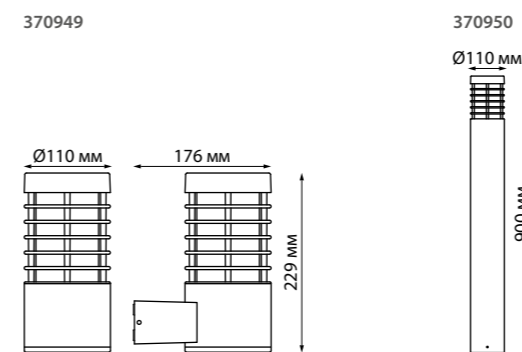

370948 темно-серый

NEW

370947 IP 54 
 370948 Светильник ландшафтный
 Алюминий/стекло
 E27 max 18 Вт 220-240 В
 Диапазон раб. тем-р от -20° до +40° С

370947 темно-серый

370949 темно-серый

370949 **NEW**
 370950
 370951
 370952

IP 54 
 Светильник ландшафтный
 Алюминий/PC
 E27 max 15 Вт 220-240 В
 Диапазон раб. тем-р от -20° до +40° С

370951 темно-серый

370950 темно-серый

370952 темно-серый

COVER

ARBOR

VIDO