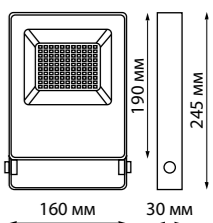

358578 темно-серый

358579

IP 66 
Прожектор светодиодный
Алюминий/рассеиватель стекло
50 Вт LED SMD 2835
100-300 В 5000 Лм 4000 К
Цвет LED белый
Диапазон раб. тем-р от -20° до +50° С
Угол поворота 320°
Углов рассеивания 120°

358579 темно-серый

358580 черный

IP 66 
Кольшек
Пластик
Высота 159 мм

358576

358577

358578

358579

Вид сзади