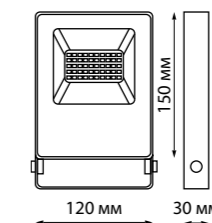

358578 темно-серый

358579

IP 66 
Прожектор светодиодный
Алюминий/рассеиватель стекло
50 Вт LED SMD 2835
100-300 В 5000 Лм 4000 К
Цвет LED белый
Диапазон раб. тем-р от -20° до +50° С
Угол поворота 320°
Углов рассеивания 120°

358579 темно-серый

358580 черный

IP 66 
Кольшек
Пластик
Высота 159 мм

358576

358577

358578

358579

Вид сзади