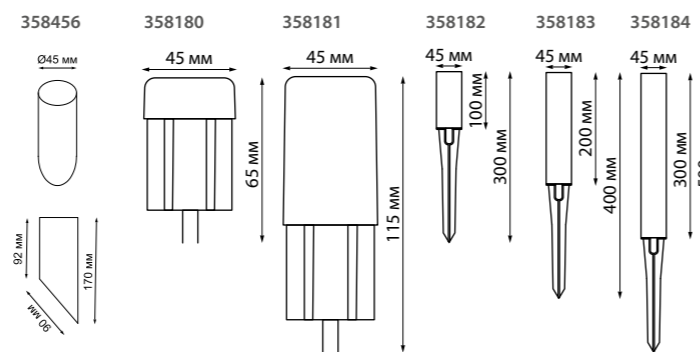

358456
358182
358183
358184

IP 65
Плафон для светильника (арт. 358180, 358181)
Алюминий

Светильники в сборе (арт. 358180-358184)

НОКТА

358576

IP 66 
Прожектор светодиодный
Алюминий/рассеиватель стекло
10 Вт LED SMD 2835
100-300 В 1000 Лм 4000 К
Цвет LED белый
Диапазон раб. тем-р от -20° до +50° С
Угол поворота 320°
Углов рассеивания 120°

358576 темно-серый

358577

IP 66 
Прожектор светодиодный
Алюминий/рассеиватель стекло
20 Вт LED SMD 2835
100-300 В 2000 Лм 4000 К
Цвет LED белый
Диапазон раб. тем-р от -20° до +50° С
Угол поворота 320°
Углов рассеивания 120°

358577 темно-серый

358578

IP 66 
Прожектор светодиодный
Алюминий/рассеиватель стекло
30 Вт LED SMD 2835
100-300 В 3000 Лм 4000 К
Цвет LED белый
Диапазон раб. тем-р от -20° до +50° С
Угол поворота 320°
Углов рассеивания 120°

358579 темно-серый

358580 черный

IP 66 
Кольшек
Пластик
Высота 159 мм

358576

358577

358578

358579

Вид сзади