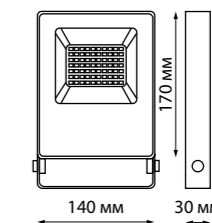

358578 темно-серый

358579

IP 66 
Прожектор светодиодный
Алюминий/рассеиватель стекло
50 Вт LED SMD 2835
100-300 В 5000 Лм 4000 К
Цвет LED белый
Диапазон раб. тем-р от -20° до +50° С
Угол поворота 320°
Углов рассеивания 120°

358579 темно-серый

358580 черный

IP 66 
Кольшек
Пластик
Высота 159 мм

358576

358577

358578

358579

Вид сзади