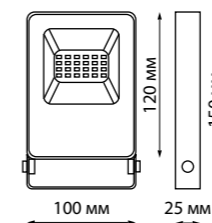

358578 темно-серый

358579

IP 66 
Прожектор светодиодный
Алюминий/рассеиватель стекло
50 Вт LED SMD 2835
100-300 В 5000 Лм 4000 К
Цвет LED белый
Диапазон раб. тем-р от -20° до +50° С
Угол поворота 320°
Углов рассеивания 120°

358579 темно-серый

358580 черный

IP 66 
Кольшек
Пластик
Высота 159 мм

358576

358577

358578

358579

Вид сзади