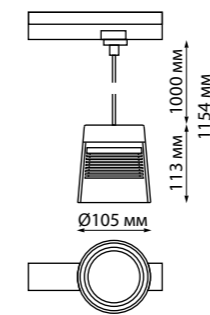

ITER

358995 IP 20
358996 Светильник трековый однофазный трёхжильный светодиодный диммируемый с пультом управления со сменой цветовой температуры. Управление – пульт ДУ арт. 358637 (в комплект не входит).
Алюминий/акрил
30 Вт 85-265 В 2400 Лм 3000-6000 К
Цвет LED плавный переход от тёплого до холодного
Угол рассеивания 120°

358995 белый

NEW

358996 черный

NEW

ARTIK

358645
корпус черный/плафон дымчатый

358649 корпус черный/плафон дымчатый

358649

IP 20
Светильник трековый однофазный трёхжильный светодиодный
Корпус алюминий/
плафон стекло/
рефлектор японский акрил
20 Вт 175-245 В
1600 Лм 4000 К
Цвет LED белый
Угол поворота 355°
Угол рассеивания 38°

358645

IP 20
Светильник трековый однофазный трёхжильный светодиодный
Длина провода 1 м
Корпус алюминий/
плафон стекло/
рефлектор японский акрил
20 Вт 175-245 В
1600 Лм 4000 К
Цвет LED белый
Угол рассеивания 38°

358641
корпус черный/плафон дымчатый

358641

IP 20
Светильник трековый однофазный трёхжильный светодиодный
Длина провода 1 м
Корпус алюминий/
плафон стекло/
рефлектор японский акрил
24 Вт 175-245 В
1800 Лм 4000 К
Цвет LED белый
Угол рассеивания 38°

358637 черный

358637
IP 20
Беспроводной пульт дистанционного управления (2.4G)
Приобретается отдельно!
Пластик

СИНХРОНИЗАЦИЯ ПУЛЬТА ДУ
СО СВЕТИЛЬНИКАМИ

358995, 358996

358641

358645

358649