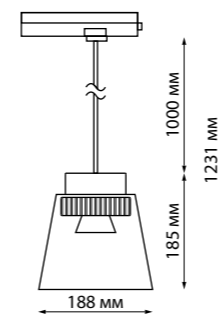

ITER

358995 IP 20
358996 Светильник трековый однофазный трёхжильный светодиодный диммируемый с пультом управления со сменой цветовой температуры. Управление – пульт ДУ арт. 358637 (в комплект не входит).
Алюминий/акрил
30 Вт 85-265 В 2400 Лм 3000-6000 К
Цвет LED плавный переход от тёплого до холодного
Угол рассеивания 120°

358995 белый

NEW

358996 черный

NEW

ARTIK

358645
корпус черный/плафон дымчатый

358649 корпус черный/плафон дымчатый

358649

IP 20
Светильник трековый однофазный трёхжильный светодиодный
Корпус алюминий/
плафон стекло/
рефлектор японский акрил
20 Вт 175-245 В
1600 Лм 4000 К
Цвет LED белый
Угол поворота 355°
Угол рассеивания 38°

358645

IP 20
Светильник трековый однофазный трёхжильный светодиодный
Длина провода 1 м
Корпус алюминий/
плафон стекло/
рефлектор японский акрил
20 Вт 175-245 В
1600 Лм 4000 К
Цвет LED белый
Угол рассеивания 38°

358641
корпус черный/плафон дымчатый

358641

IP 20
Светильник трековый однофазный трёхжильный светодиодный
Длина провода 1 м
Корпус алюминий/
плафон стекло/
рефлектор японский акрил
24 Вт 175-245 В
1800 Лм 4000 К
Цвет LED белый
Угол рассеивания 38°

358637 черный

358637
IP 20
Беспроводной пульт дистанционного управления (2.4G)
Приобретается отдельно!
Пластик

СИНХРОНИЗАЦИЯ ПУЛЬТА ДУ
СО СВЕТИЛЬНИКАМИ

358995, 358996

358641

358645

358649