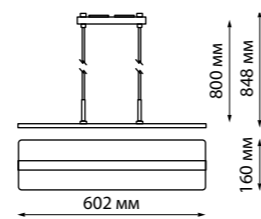

358995, 358996