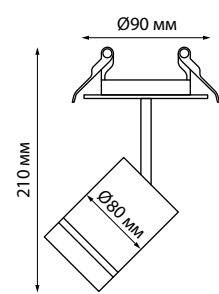

MODO

357687, 357688