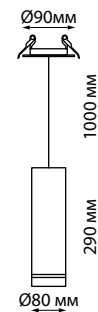

357690, 357691