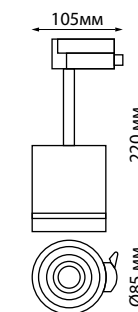

358801, 358802, 358803, 358804