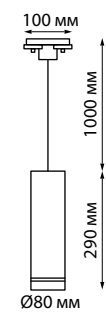

357885 черный

357886 белый

357885 IP 20
357886 Светильник однофазный трековый светодиодный
 Алюминий
 10 Вт 160-265 В 650 Лм 3000 К
 Цвет LED теплый белый
 Угол поворота 350°
 Угол рассеивания 24°

357692 белый

357693 черный

357692
357693
 IP 20
 Светильник однофазный трековый светодиодный
 Длина провода 1 м
 Корпус – алюминий/
 рассеиватель – пластик
 12 Вт 160-265 В
 600 Лм 3000 К
 Цвет LED теплый белый
 Угол рассеивания 120°

ARUM

358801 черный

358802 белый

358803 серебро

358804 матовое золото

358801 IP 20
358802 Светильник однофазный трековый светодиодный
358803 Алюминий/пластик
358804 15 Вт 85-265 В 1300 Лм 4000 К
 Цвет LED белый
 Угол поворота 340°
 Угол рассеивания 24°

357885, 357886

357692, 357693

358801, 358802, 358803, 358804

ARUM