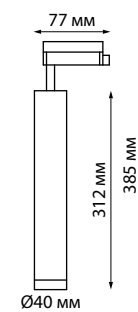

358801 IP 20
358802 Светильник однофазный трековый светодиодный
358803 Алюминий/пластик
358804 15 Вт 85-265 В 1300 Лм 4000 К
Цвет LED белый
Угол поворота 340°
Угол рассеивания 24°

357885, 357886