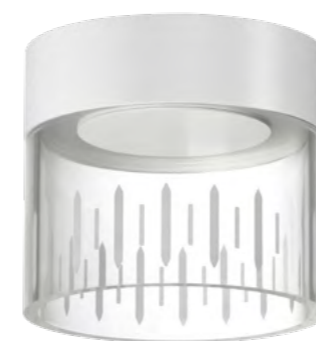

AURA

358999 белый
NEW

359000 черный
NEW

358997 белый **NEW**

358998 черный **NEW**

359001 белый **NEW**

359002 черный **NEW**

AURA

359005 белый
NEW

359006 черный
NEW

358997 IP 20 **Светильник накладной светодиодный**
358998 Корпус – алюминий/рассеиватель – акрил
358999 10 Вт 85-265 В 800 Лм 4000 К
359000 Цвет LED белый
 Угол рассеивания 120°

359001 IP 20 **Светильник накладной светодиодный**
359002 Корпус – алюминий/рассеиватель – акрил
359005 10 Вт 85-265 В 800 Лм 4000 К
359006 Цвет LED белый
 Угол рассеивания 120°