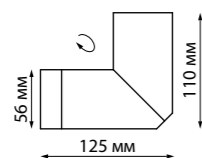

ELITE

370590 серебристый черный
370595 матовый белый

370590
370595
IP 20 
Светильник накладной
Алюминий
GU10 50 Вт 220-240 В
Угол поворота 360°

370590, 370595

370591 серебристый черный
370596 матовый белый

370591
370596
IP 20 
Светильник накладной
Длина провода 1,1 м
Алюминий
GU10 50 Вт 220-240 В
Угол поворота 360°

370591, 370596

370621
370622

370621 белый
370622 черный

IP 20 
Светильник накладной
Длина провода 1 м
Алюминий
GU10 50 Вт 220 В

370572
370573

370572 белый
370573 черный

IP 20 
Светильник накладной
Алюминий
GU10 50 Вт 220 В
Угол поворота 355°

370572, 370573

370621, 370622

PIPE