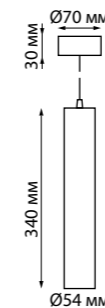

ELITE

370590 серебристый черный
370595 матовый белый

370590
370595
IP 20 
Светильник накладной
Алюминий
GU10 50 Вт 220-240 В
Угол поворота 360°

370590, 370595

370591 серебристый черный
370596 матовый белый

370591
370596
IP 20 
Светильник накладной
Длина провода 1,1 м
Алюминий
GU10 50 Вт 220-240 В
Угол поворота 360°

370591, 370596

370621
370622

370621 белый
370622 черный

IP 20 
Светильник накладной
Длина провода 1 м
Алюминий
GU10 50 Вт 220 В

370572
370573

370572 белый
370573 черный

IP 20 
Светильник накладной
Алюминий
GU10 50 Вт 220 В
Угол поворота 355°

370572, 370573

370621, 370622

PIPE