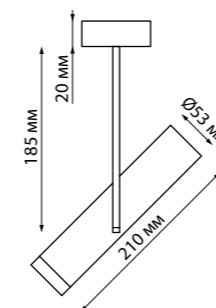

ELITE

370590 серебристый черный
370595 матовый белый

370590
370595
IP 20 
Светильник накладной
Алюминий
GU10 50 Вт 220-240 В
Угол поворота 360°

370590, 370595

370591 серебристый черный
370596 матовый белый

370591
370596
IP 20 
Светильник накладной
Длина провода 1,1 м
Алюминий
GU10 50 Вт 220-240 В
Угол поворота 360°

370591, 370596

370621
370622

370621 белый
370622 черный

IP 20 
Светильник накладной
Длина провода 1 м
Алюминий
GU10 50 Вт 220 В

370572
370573

370572 белый
370573 черный

IP 20 
Светильник накладной
Алюминий
GU10 50 Вт 220 В
Угол поворота 355°

370572, 370573

370621, 370622

PIPE