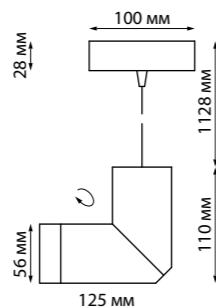

ELITE

370590 серебристый черный
370595 матовый белый

370590
370595
IP 20 
Светильник накладной
Алюминий
GU10 50 Вт 220-240 В
Угол поворота 360°

370590, 370595

370591 серебристый черный
370596 матовый белый

370591
370596
IP 20 
Светильник накладной
Длина провода 1,1 м
Алюминий
GU10 50 Вт 220-240 В
Угол поворота 360°

370591, 370596

370621
370622

370621 белый
370622 черный

IP 20 
Светильник накладной
Длина провода 1 м
Алюминий
GU10 50 Вт 220 В

370572
370573

370572 белый
370573 черный

IP 20 
Светильник накладной
Алюминий
GU10 50 Вт 220 В
Угол поворота 355°

370572, 370573

370621, 370622

PIPE