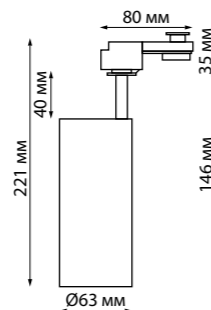

370574 белый

370575 черный

370574 IP 20  
370575 Светильник однофазный трековый  
Алюминий  
GU10 50 Вт 220 В  
Угол поворота 355°

GRODA

357547, 357550

357986, 357987

358432, 358433

358434, 358435