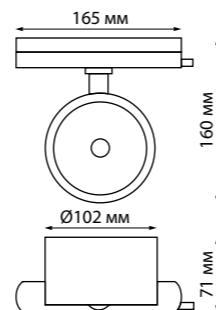

370574 белый

370575 черный

370574 IP 20  
370575 Светильник однофазный трековый  
Алюминий  
GU10 50 Вт 220 В  
Угол поворота 355°

GRODA

357547, 357550

357986, 357987

358432, 358433

358434, 358435