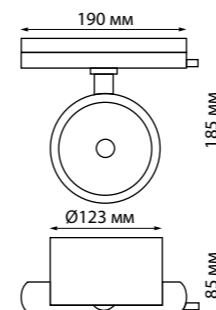

370574 белый

370575 черный

370574 IP 20  
370575 Светильник однофазный трековый  
Алюминий  
GU10 50 Вт 220 В  
Угол поворота 355°

GRODA

357547, 357550

357986, 357987

358432, 358433

358434, 358435