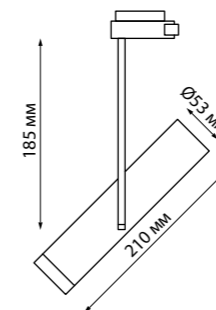

370574, 370575