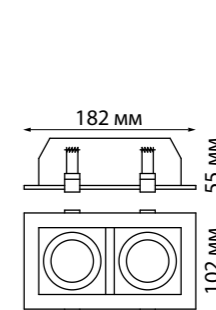

BELL

IP 20 **Светильник встраиваемый поворотный**
Угол поворота 45°
Алюминий
12 В GX5.3 50 Вт
Размер 92*92 мм
Высота встраиваемой части 50 мм
Диаметр врезного отверстия 83*83 мм

IP 20 **Светильник встраиваемый поворотный**
Угол поворота 45°
Алюминий
12 В GX5.3 50 Вт
Размер 92*92 мм
Высота встраиваемой части 50 мм
Диаметр врезного отверстия 83*83 мм

IP 20 **Светильник встраиваемый карданный светодиодный**
Алюминий
24 Вт 100-265 В 2160 Лм 4000 К
Цвет LED белый
Врезное отверстие 150*150 мм
Высота встраиваемой части 130 мм
Угол поворота 0-25°
Угол рассеивания 24°

IP 20 **Светильник встраиваемый карданный светодиодный**
Алюминий
2*24 Вт 100-265 В 4320 Лм 4000 К
Цвет LED белый
Врезное отверстие 265*150 мм
Высота встраиваемой части 130 мм
Угол поворота 0-25°
Угол рассеивания 24°

358441

IP 20 **Светильник встраиваемый карданный**
Алюминий
GU10 50 Вт 220 В
Врезное отверстие 85*85 мм
Высота встраиваемой части 55 мм
Угол поворота 8°

370713

IP 20 **Светильник встраиваемый карданный**
Алюминий
GU10 50 Вт 220 В
Врезное отверстие 160*85 мм
Высота встраиваемой части 55 мм
Угол поворота 8°

370714

IP 20 **Светильник встраиваемый карданный**
Алюминий
GU10 50 Вт 220 В
Врезное отверстие 235*85 мм
Высота встраиваемой части 55 мм
Угол поворота 8°

358430

IP 20 **Модуль в комплекте с драйвером**
Алюминий
10 Вт 220-240 В 960 Лм 4000 К
Цвет LED белый
Угол рассеивания 36°
(Ш*В) Ø 50*55 мм

358431

IP 20 **Модуль в комплекте с диммируемым драйвером**
Алюминий
10 Вт 220-240 В 960 Лм 4000 К
Цвет LED белый
Угол рассеивания 36°
(Ш*В) Ø 50*55 мм

GESSO

370713