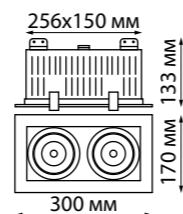

IP 20 **Светильник встраиваемый поворотный**
Угол поворота 45°
Алюминий
12 В GX5.3 50 Вт
Размер 92*92 мм
Высота встраиваемой части 50 мм
Диаметр врезного отверстия 83*83 мм

IP 20 **Светильник встраиваемый поворотный**
Угол поворота 45°
Алюминий
12 В GX5.3 50 Вт
Размер 92*92 мм
Высота встраиваемой части 50 мм
Диаметр врезного отверстия 83*83 мм

IP 20 **Светильник встраиваемый карданный светодиодный**
Алюминий
24 Вт 100-265 В 2160 Лм 4000 К
Цвет LED белый
Врезное отверстие 150*150 мм
Высота встраиваемой части 130 мм
Угол поворота 0-25°
Угол рассеивания 24°

IP 20 **Светильник встраиваемый карданный светодиодный**
Алюминий
2*24 Вт 100-265 В 4320 Лм 4000 К
Цвет LED белый
Врезное отверстие 265*150 мм
Высота встраиваемой части 130 мм
Угол поворота 0-25°
Угол рассеивания 24°

358441