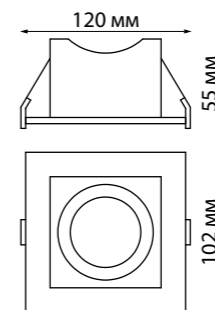

BELL

IP 20 **Светильник встраиваемый поворотный**
Угол поворота 45°
Алюминий
12 В GX5.3 50 Вт
Размер 92*92 мм
Высота встраиваемой части 50 мм
Диаметр врезного отверстия 83*83 мм

IP 20 **Светильник встраиваемый поворотный**
Угол поворота 45°
Алюминий
12 В GX5.3 50 Вт
Размер 92*92 мм
Высота встраиваемой части 50 мм
Диаметр врезного отверстия 83*83 мм

IP 20 **Светильник встраиваемый карданный светодиодный**
Алюминий
24 Вт 100-265 В 2160 Лм 4000 К
Цвет LED белый
Врезное отверстие 150*150 мм
Высота встраиваемой части 130 мм
Угол поворота 0-25°
Угол рассеивания 24°

IP 20 **Светильник встраиваемый карданный светодиодный**
Алюминий
2*24 Вт 100-265 В 4320 Лм 4000 К
Цвет LED белый
Врезное отверстие 265*150 мм
Высота встраиваемой части 130 мм
Угол поворота 0-25°
Угол рассеивания 24°

358441

IP 20 **Светильник встраиваемый карданный**
Алюминий
GU10 50 Вт 220 В
Врезное отверстие 85*85 мм
Высота встраиваемой части 55 мм
Угол поворота 8°

370713

IP 20 **Светильник встраиваемый карданный**
Алюминий
GU10 50 Вт 220 В
Врезное отверстие 160*85 мм
Высота встраиваемой части 55 мм
Угол поворота 8°

370714

IP 20 **Светильник встраиваемый карданный**
Алюминий
GU10 50 Вт 220 В
Врезное отверстие 235*85 мм
Высота встраиваемой части 55 мм
Угол поворота 8°

358430

IP 20 **Модуль в комплекте с драйвером**
Алюминий
10 Вт 220-240 В 960 Лм 4000 К
Цвет LED белый
Угол рассеивания 36°
(Ш*В) Ø 50*55 мм

358431

IP 20 **Модуль в комплекте с диммируемым драйвером**
Алюминий
10 Вт 220-240 В 960 Лм 4000 К
Цвет LED белый
Угол рассеивания 36°
(Ш*В) Ø 50*55 мм

GESSO

370712