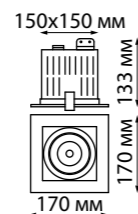

BELL

370842 черный

369637 белый

358440 белый/черный

358441 белый/черный

358440

370842

IP 20 **Светильник встраиваемый поворотный**
Угол поворота 45°
Алюминий
12 В GX5.3 50 Вт
Размер 92*92 мм
Высота встраиваемой части 50 мм
Диаметр врезного отверстия 83*83 мм

369637

IP 20 **Светильник встраиваемый поворотный**
Угол поворота 45°
Алюминий
12 В GX5.3 50 Вт
Размер 92*92 мм
Высота встраиваемой части 50 мм
Диаметр врезного отверстия 83*83 мм

358440

IP 20 **Светильник встраиваемый карданный светодиодный**
Алюминий
24 Вт 100-265 В 2160 Лм 4000 К
Цвет LED белый
Врезное отверстие 150*150 мм
Высота встраиваемой части 130 мм
Угол поворота 0-25°
Угол рассеивания 24°

358441

IP 20 **Светильник встраиваемый карданный светодиодный**
Алюминий
2*24 Вт 100-265 В 4320 Лм 4000 К
Цвет LED белый
Врезное отверстие 265*150 мм
Высота встраиваемой части 130 мм
Угол поворота 0-25°
Угол рассеивания 24°

370714

IP 20 **Светильник встраиваемый карданный**
Алюминий
GU10 50 Вт 220 В
Врезное отверстие 235*85 мм
Высота встраиваемой части 55 мм
Угол поворота 8°

358430

IP 20 **Модуль в комплекте с драйвером**
Алюминий
10 Вт 220-240 В 960 Лм 4000 К
Цвет LED белый
Угол рассеивания 36°
(Ш*В) Ø 50*55 мм