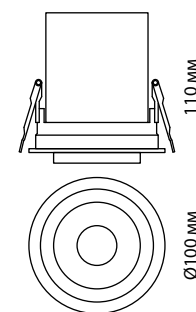

358789 IP 20
358790 **Светильник встраиваемый светодиодный**
Корпус алюминий/рефлектор японский акрил
15 Вт COB 110-265 В 1600 Лм 4000 К
Цвет LED белый
Врезное отверстие Ø 95 мм
Высота встраиваемой части 50 мм
Угол рассеивания 120°

BIND

LANZA

358081 IP 20
358082 **Светильник встраиваемый светодиодный**
Алюминий
12 Вт 220 В 980 Лм 3000 К
Цвет LED теплый белый
Высота встраиваемой части 96 мм
Врезное отверстие Ø 95 мм
Угол поворота 350°
Угол рассеивания 24°

358083 IP 20
358341 **Светильник встраиваемый светодиодный**
Алюминий
24 Вт 220 В 1950 Лм 3000 К
Цвет LED теплый белый
Высота встраиваемой части 96 мм
Врезное отверстие Ø 175*95 мм
Угол поворота 350°
Угол рассеивания 24°

358081