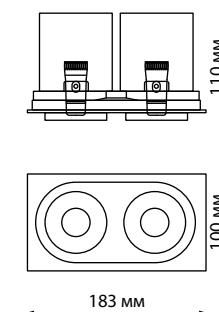

358789 IP 20
358790 **Светильник встраиваемый светодиодный**
Корпус алюминий/рефлектор японский акрил
15 Вт COB 110-265 В 1600 Лм 4000 К
Цвет LED белый
Врезное отверстие Ø 95 мм
Высота встраиваемой части 50 мм
Угол рассеивания 120°

BIND

LANZA

358081 IP 20
358082 **Светильник встраиваемый светодиодный**
Алюминий
12 Вт 220 В 980 Лм 3000 К
Цвет LED теплый белый
Высота встраиваемой части 96 мм
Врезное отверстие Ø 95 мм
Угол поворота 350°
Угол рассеивания 24°

358083 IP 20
358341 **Светильник встраиваемый светодиодный**
Алюминий
24 Вт 220 В 1950 Лм 3000 К
Цвет LED теплый белый
Высота встраиваемой части 96 мм
Врезное отверстие Ø 175*95 мм
Угол поворота 350°
Угол рассеивания 24°

358083