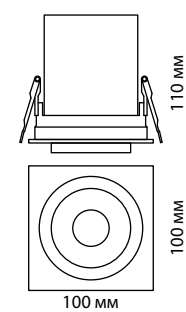

358789 IP 20
358790 **Светильник встраиваемый светодиодный**
Корпус алюминий/рефлектор японский акрил
15 Вт COB 110-265 В 1600 Лм 4000 К
Цвет LED белый
Врезное отверстие Ø 95 мм
Высота встраиваемой части 50 мм
Угол рассеивания 120°

BIND

LANZA

358081 IP 20
358082 **Светильник встраиваемый светодиодный**
Алюминий
12 Вт 220 В 980 Лм 3000 К
Цвет LED теплый белый
Высота встраиваемой части 96 мм
Врезное отверстие Ø 95 мм
Угол поворота 350°
Угол рассеивания 24°

358083 IP 20
358341 **Светильник встраиваемый светодиодный**
Алюминий
24 Вт 220 В 1950 Лм 3000 К
Цвет LED теплый белый
Высота встраиваемой части 96 мм
Врезное отверстие Ø 175*95 мм
Угол поворота 350°
Угол рассеивания 24°

358082