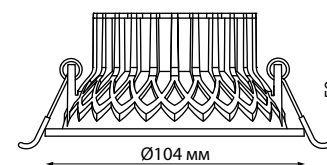

358081 IP 20
358082 **Светильник встраиваемый светодиодный**
Алюминий
12 Вт 220 В 980 Лм 3000 К
Цвет LED теплый белый
Высота встраиваемой части 96 мм
Врезное отверстие Ø 95 мм
Угол поворота 350°
Угол рассеивания 24°

358083 IP 20
358341 **Светильник встраиваемый светодиодный**
Алюминий
24 Вт 220 В 1950 Лм 3000 К
Цвет LED теплый белый
Высота встраиваемой части 96 мм
Врезное отверстие Ø 175*95 мм
Угол поворота 350°
Угол рассеивания 24°