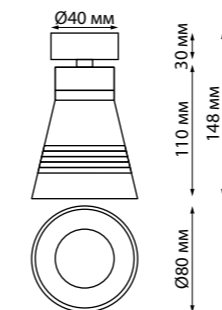

IP 20
Светильник накладной
Длина провода 2 м
Алюминий
GU10 max 9 Вт LED 220 В

370844 IP 20
370845 Светильник накладной
Алюминий/акрил
GU10 max 9 Вт LED 220 В

370846 IP 20
370847 Светильник накладной
Алюминий/акрил
GU10 max 9 Вт LED 220 В
Угол поворота 340°

370844, 370845

370846, 370847

370856, 370857

370852, 370853

370856
370857

IP 20
Светильник накладной
Алюминий
GU10 max 9 Вт LED 220 В
Угол поворота 340°