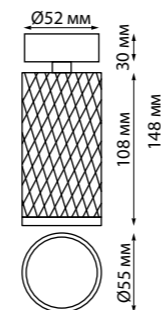

370846, 370847