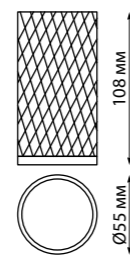

IP 20 ☐
Светильник накладной
Длина провода 2 м
Алюминий
GU10 max 9 Вт LED 220 В

370844 IP 20 ☐
370845 Светильник накладной
Алюминий/акрил
GU10 max 9 Вт LED 220 В

370846 IP 20 ☐
370847 Светильник накладной
Алюминий/акрил
GU10 max 9 Вт LED 220 В
Угол поворота 340°

370844, 370845