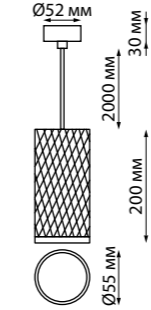

IP 20
Светильник накладной
Длина провода 2 м
Алюминий
GU10 max 9 Вт LED 220 В

370844 IP 20
370845 Светильник накладной
Алюминий/акрил
GU10 max 9 Вт LED 220 В

370846 IP 20
370847 Светильник накладной
Алюминий/акрил
GU10 max 9 Вт LED 220 В
Угол поворота 340°

370844, 370845

370846, 370847

370856, 370857

370852, 370853

370856
370857

IP 20
Светильник накладной
Алюминий
GU10 max 9 Вт LED 220 В
Угол поворота 340°