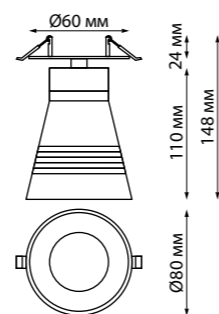

BRILL

SOBIT

370850 белый

370851 черный

370854 белый

370855 черный

370850
370851

IP 20 
Светильник встраиваемый
Алюминий/акрил
GU10 max 9 Вт LED 220 В
Врезное отверстие Ø 55 мм
Высота встраиваемой части 22 мм
Угол поворота 340°

370854
370855

IP 20 
Светильник встраиваемый
Алюминий
GU10 max 9 Вт LED 220 В
Врезное отверстие Ø 55 мм
Высота встраиваемой части 22 мм
Угол поворота 340°

370850, 370851

370854, 370855

MOLO

370924 черный

370925 белый

370930 черный

370931 белый

370924 IP 20 
370925 **Светильник встраиваемый**
370930 Металл
370931 GU10 50 Вт 220 В
Врезное отверстие Ø 60 мм
Высота встраиваемой части 25 мм
Угол поворота 350°/90°

370924, 370925