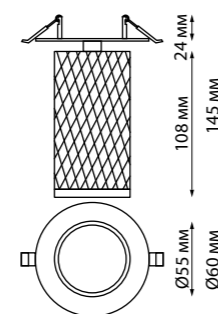

BRILL

SOBIT

370850 белый

370851 черный

370854 белый

370855 черный

370850
370851

IP 20 
Светильник встраиваемый
Алюминий/акрил
GU10 max 9 Вт LED 220 В
Врезное отверстие Ø 55 мм
Высота встраиваемой части 22 мм
Угол поворота 340°

370854
370855

IP 20 
Светильник встраиваемый
Алюминий
GU10 max 9 Вт LED 220 В
Врезное отверстие Ø 55 мм
Высота встраиваемой части 22 мм
Угол поворота 340°

370850, 370851

370854, 370855

MOLO

370924 черный

370925 белый

370930 черный

370931 белый

370924 IP 20 
370925 **Светильник встраиваемый**
370930 Металл
370931 GU10 50 Вт 220 В
Врезное отверстие Ø 60 мм
Высота встраиваемой части 25 мм
Угол поворота 350°/90°

370924, 370925