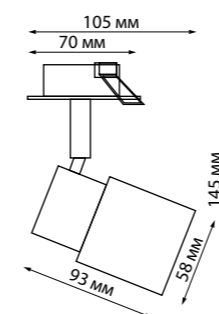

370854
370855

IP 20 
Светильник встраиваемый
Алюминий
GU10 max 9 Вт LED 220 В
Врезное отверстие Ø 55 мм
Высота встраиваемой части 22 мм
Угол поворота 340°

370850, 370851

370854, 370855

MOLO

370924 черный

370925 белый

370930 черный

370931 белый

370924 IP 20 
370925 **Светильник встраиваемый**
370930 Металл
370931 GU10 50 Вт 220 В
Врезное отверстие Ø 60 мм
Высота встраиваемой части 25 мм
Угол поворота 350°/90°

370924, 370925