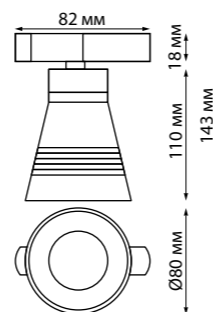

370848 белый

370849 черный

370858 белый

370859 черный

370848
370849

IP 20 
Светильник однофазный
двухжильный трековый
Алюминий/акрил
GU10 max 9 Вт LED 220 В
Угол поворота 340°

370858
370859

IP 20 
Светильник однофазный
двухжильный трековый
Алюминий
GU10 max 9 Вт LED 220 В
Угол поворота 340°

370848, 370849

370858, 370859

370926 черный

370927 белый

370932 черный

370933 белый

370926 IP 20 
370927 Светильник однофазный
370932 двухжильный трековый
370933 Металл
GU10 50 Вт 220 В
Угол поворота 350°/90°