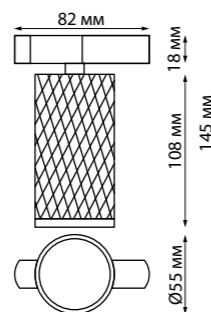

370848 белый

370849 черный

370858 белый

370859 черный

370848
370849

IP 20 
Светильник однофазный
двухжильный трековый
Алюминий/акрил
GU10 max 9 Вт LED 220 В
Угол поворота 340°

370858
370859

IP 20 
Светильник однофазный
двухжильный трековый
Алюминий
GU10 max 9 Вт LED 220 В
Угол поворота 340°

370848, 370849

370858, 370859

370926 черный

370927 белый

370932 черный

370933 белый

370926 IP 20 
370927 Светильник однофазный
370932 двухжильный трековый
370933 Металл
GU10 50 Вт 220 В
Угол поворота 350°/90°