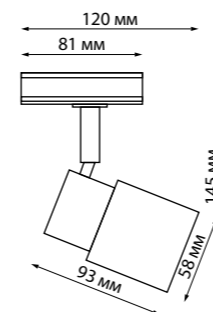

370926, 370927