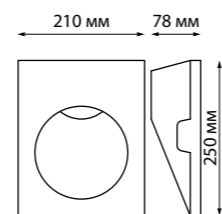

СВЕТИЛЬНИКИ ПОД ПОКРАСКУ

CALL

370497 белый

370497

IP 20 
**Светильник встраиваемый
в стену под покраску**
 Гипс
 GU10 50 Вт 220 В
 Высота встраиваемой части
 78 мм
 Врезное отверстие
 215*255 мм

370497

370495 белый

370495 IP 20 

Светильник встраиваемый под покраску
 Гипс
 GU10 50 Вт 220 В
 Высота встраиваемой части 40 мм
 Врезное отверстие 305*305 мм

370496 IP 20 

Светильник встраиваемый под покраску
 Гипс
 2*GU10 50 Вт 220 В
 Высота встраиваемой части 40 мм
 Врезное отверстие 445*285 мм