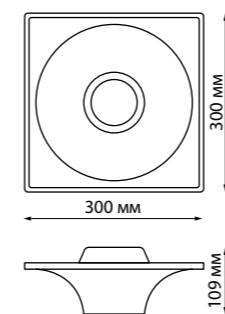

370495

370496