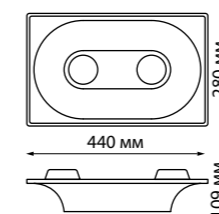

СВЕТИЛЬНИКИ ПОД ПОКРАСКУ

CALL

IP 20
**Светильник встраиваемый
в стену под покраску**
Гипс
GU10 50 Вт 220 В
Высота встраиваемой части
78 мм
Врезное отверстие
215*255 мм

Светильник встраиваемый под покраску
Гипс
GU10 50 Вт 220 В
Высота встраиваемой части 40 мм
Врезное отверстие 305*305 мм

370496 IP 20

Светильник встраиваемый под покраску
Гипс
2*GU10 50 Вт 220 В
Высота встраиваемой части 40 мм
Врезное отверстие 445*285 мм

370496

в начало