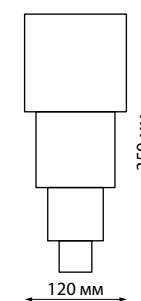

IP 54
Светильник ландшафтный светодиодный
Корпус – алюминий/
рассеиватель – стекло
6 Вт 85-265 В
420 Лм 3000 К
Угол рассеивания регулируется
от 0° до 130°

358004

IP 54
Светильник ландшафтный светодиодный
Корпус – алюминий/
рассеиватель – стекло
6 Вт 85-265 В
420 Лм 3000 К
Цвет LED теплый белый
Диапазон раб. тем-р от
-20° до +50° С
Угол рассеивания регулируется
от 0° до 100°

357518

IP 54
Светильник ландшафтный светодиодный
Корпус – алюминий/
рассеиватель – стекло
6 Вт 220-240 В
420 Лм 3000 К
Цвет LED теплый белый
Диапазон раб. тем-р от
-20° до +40° С
Угол рассеивания регулируется
от 0° до 100°

358005

IP 54
Светильник ландшафтный светодиодный
Корпус – алюминий/рассеиватель – стекло
2*5 Вт 85-265 В 700 Лм 3000 К
Цвет LED теплый белый
Диапазон раб. тем-р от -20° до +50° С
Угол рассеивания 120°

358005

KAIMAS

KAIMAS