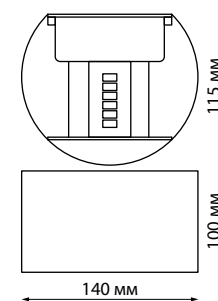

IP 54
Светильник ландшафтный светодиодный
Корпус – алюминий/
рассеиватель – стекло
6 Вт 220-240 В
420 Лм 3000 К
Цвет LED теплый белый
Диапазон раб. тем-р от
-20° до +40° С
Угол рассеивания регулируется
от 0° до 100°

358005

IP 54
Светильник ландшафтный светодиодный
Корпус – алюминий/рассеиватель – стекло
2*5 Вт 85-265 В 700 Лм 3000 К
Цвет LED теплый белый
Диапазон раб. тем-р от -20° до +50° С
Угол рассеивания 120°

358002, 358003