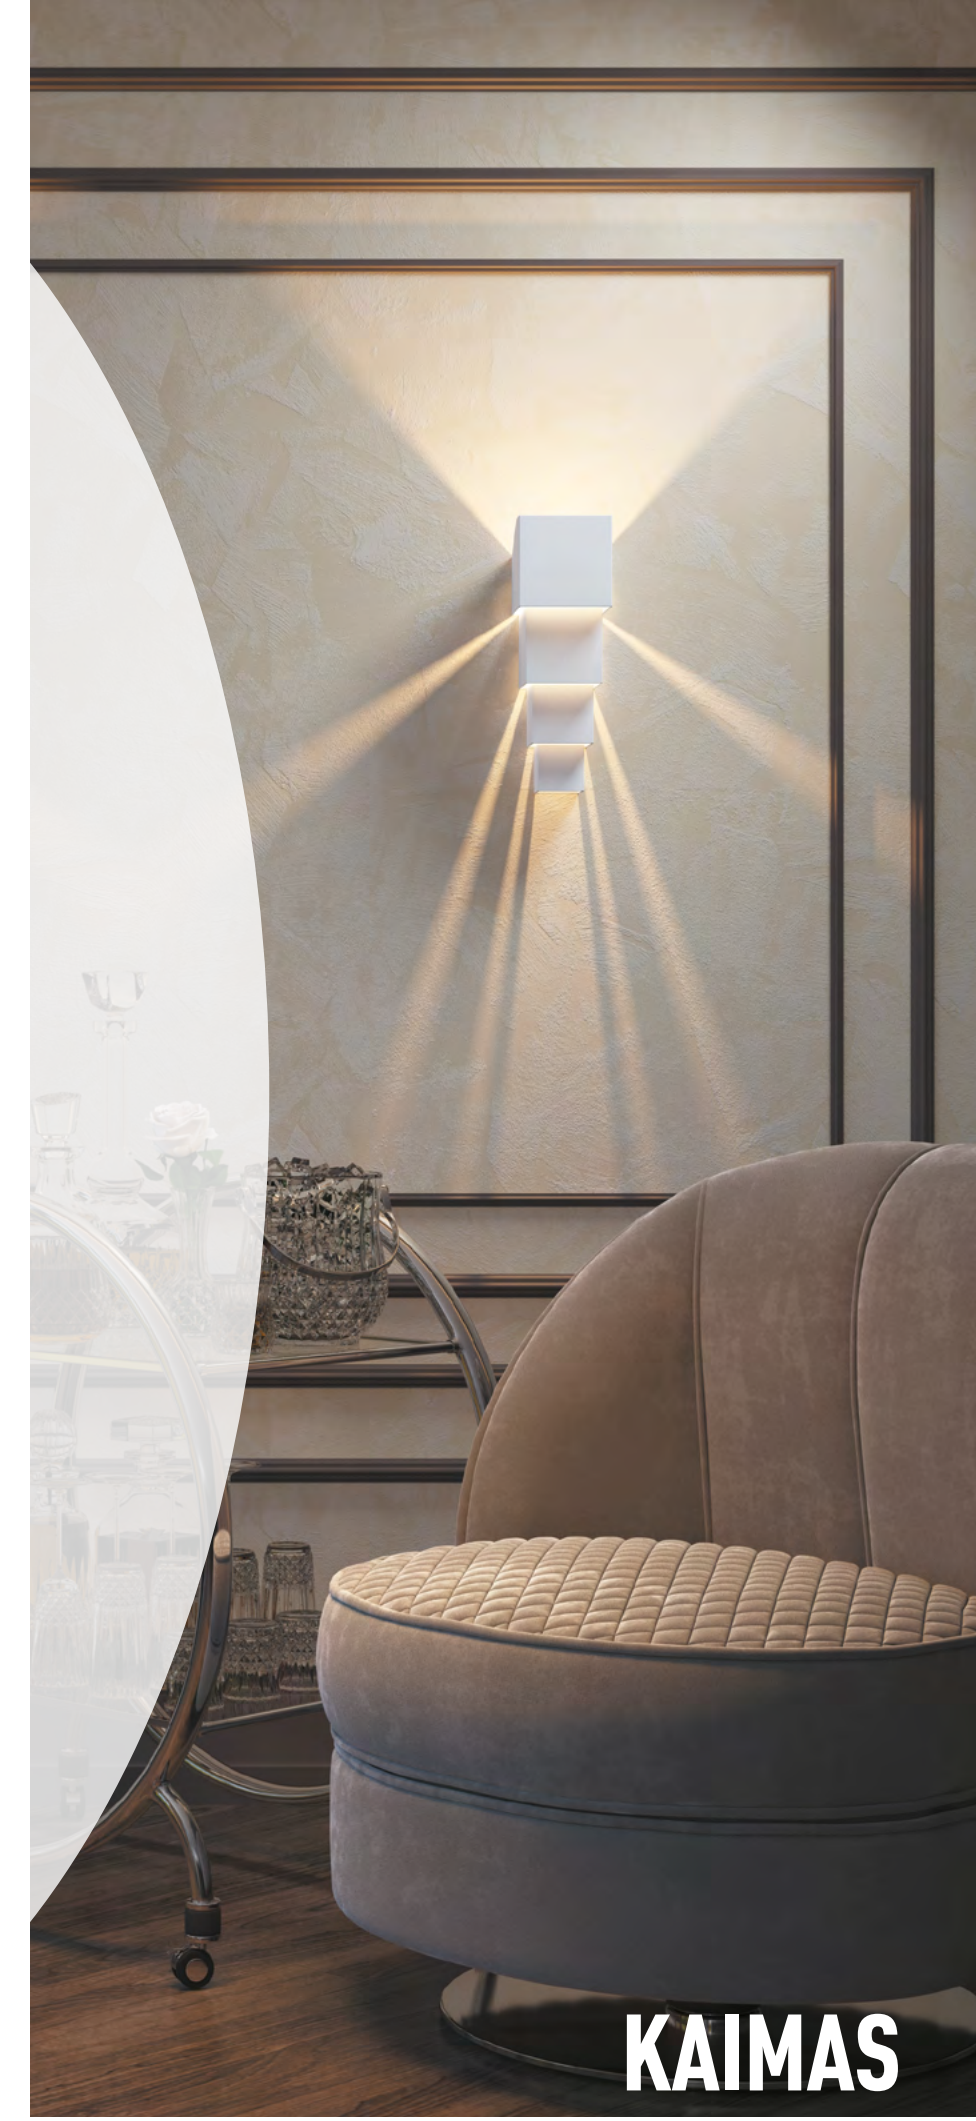

KAIMAS

KAIMAS