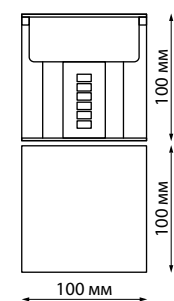

357518, 358004