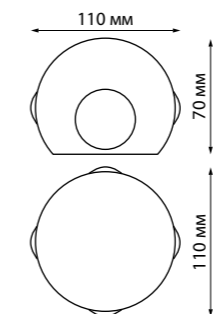

358153
358154

IP 54
Светильник настенный
Корпус – алюминий/
рассеиватель – стекло
6 Вт 2 LED CREE 85-265 В
600 Лм 4000 К
Цвет LED белый
Диапазон раб. тем-р от -20° до +50° С
Угол рассеивания 90°

IP 54
Светильник ландшафтный настенный
Алюминий
6 Вт 6 COB 85-265 В
480 Лм 4000 К
Цвет LED белый
Диапазон раб. тем-р от -20° до +50°С
Угол рассеивания 60°

IP 54
Светильник ландшафтный настенный
Алюминий
8 Вт 8 COB 85-265 В
640 Лм 4000 К
Цвет LED белый
Диапазон раб. тем-р от -20° до +50°С
Угол рассеивания 60°

358463

IP 54
Светильник ландшафтный настенный

Алюминий
6 Вт 6 COB 85-265 В
480 Лм 4000 К
Цвет LED белый
Диапазон раб. тем-р от -20° до +50°С
Угол рассеивания 60°

358464

IP 54
Светильник ландшафтный настенный

Алюминий
12 Вт 4 COB 85-265 В
960 Лм 4000 К
Цвет LED белый
Диапазон раб. тем-р от -20° до +50°С
Угол рассеивания 90°

CALLE

358464

CALLE