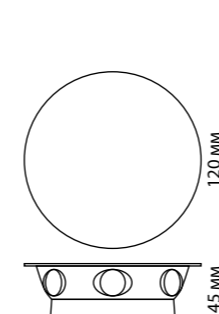

358153
358154

IP 54
Светильник настенный
Корпус – алюминий/
рассеиватель – стекло
6 Вт 2 LED CREE 85-265 В
600 Лм 4000 К
Цвет LED белый
Диапазон раб. тем-р от -20° до +50° С
Угол рассеивания 90°

IP 54
Светильник ландшафтный настенный
Алюминий
6 Вт 6 COB 85-265 В
480 Лм 4000 К
Цвет LED белый
Диапазон раб. тем-р от -20° до +50°С
Угол рассеивания 60°

IP 54
Светильник ландшафтный настенный
Алюминий
8 Вт 8 COB 85-265 В
640 Лм 4000 К
Цвет LED белый
Диапазон раб. тем-р от -20° до +50°С
Угол рассеивания 60°

358463

IP 54
Светильник ландшафтный настенный

Алюминий
6 Вт 6 COB 85-265 В
480 Лм 4000 К
Цвет LED белый
Диапазон раб. тем-р от -20° до +50°С
Угол рассеивания 60°

358464

IP 54
Светильник ландшафтный настенный

Алюминий
12 Вт 4 COB 85-265 В
960 Лм 4000 К
Цвет LED белый
Диапазон раб. тем-р от -20° до +50°С
Угол рассеивания 90°

CALLE

358463

CALLE