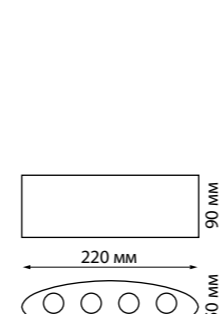

358153
358154

IP 54
Светильник настенный
Корпус – алюминий/
рассеиватель – стекло
6 Вт 2 LED CREE 85-265 В
600 Лм 4000 К
Цвет LED белый
Диапазон раб. тем-р от -20° до +50° С
Угол рассеивания 90°

IP 54
Светильник ландшафтный настенный
Алюминий
6 Вт 6 COB 85-265 В
480 Лм 4000 К
Цвет LED белый
Диапазон раб. тем-р от -20° до +50°С
Угол рассеивания 60°

IP 54
Светильник ландшафтный настенный
Алюминий
8 Вт 8 COB 85-265 В
640 Лм 4000 К
Цвет LED белый
Диапазон раб. тем-р от -20° до +50°С
Угол рассеивания 60°

358463

IP 54
Светильник ландшафтный настенный

Алюминий
6 Вт 6 COB 85-265 В
480 Лм 4000 К
Цвет LED белый
Диапазон раб. тем-р от -20° до +50°С
Угол рассеивания 60°

358464

IP 54
Светильник ландшафтный настенный

Алюминий
12 Вт 4 COB 85-265 В
960 Лм 4000 К
Цвет LED белый
Диапазон раб. тем-р от -20° до +50°С
Угол рассеивания 90°

CALLE

358461

CALLE