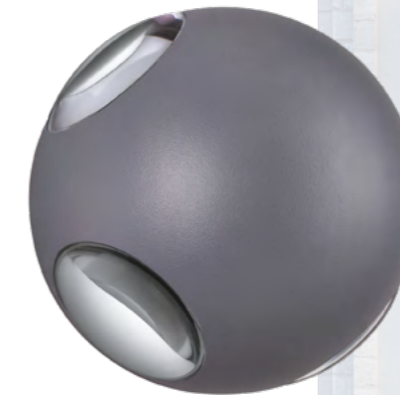

IP 54
Светильник ландшафтный настенный

Алюминий
12 Вт 4 COB 85-265 В
960 Лм 4000 К
Цвет LED белый
Диапазон раб. тем-р от -20° до +50°С
Угол рассеивания 90°

358464 темно-серый