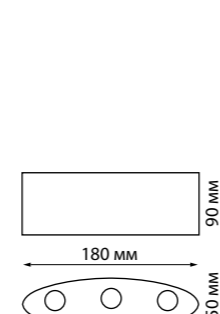

358153
358154

IP 54
Светильник настенный
Корпус – алюминий/
рассеиватель – стекло
6 Вт 2 LED CREE 85-265 В
600 Лм 4000 К
Цвет LED белый
Диапазон раб. тем-р от -20° до +50° С
Угол рассеивания 90°

IP 54
Светильник ландшафтный настенный
Алюминий
6 Вт 6 COB 85-265 В
480 Лм 4000 К
Цвет LED белый
Диапазон раб. тем-р от -20° до +50°С
Угол рассеивания 60°

IP 54
Светильник ландшафтный настенный
Алюминий
8 Вт 8 COB 85-265 В
640 Лм 4000 К
Цвет LED белый
Диапазон раб. тем-р от -20° до +50°С
Угол рассеивания 60°

358463

IP 54
Светильник ландшафтный настенный

Алюминий
6 Вт 6 COB 85-265 В
480 Лм 4000 К
Цвет LED белый
Диапазон раб. тем-р от -20° до +50°С
Угол рассеивания 60°

358464

IP 54
Светильник ландшафтный настенный

Алюминий
12 Вт 4 COB 85-265 В
960 Лм 4000 К
Цвет LED белый
Диапазон раб. тем-р от -20° до +50°С
Угол рассеивания 90°

CALLE

358460

CALLE