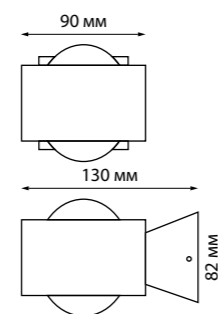

CALLE

358153, 358154