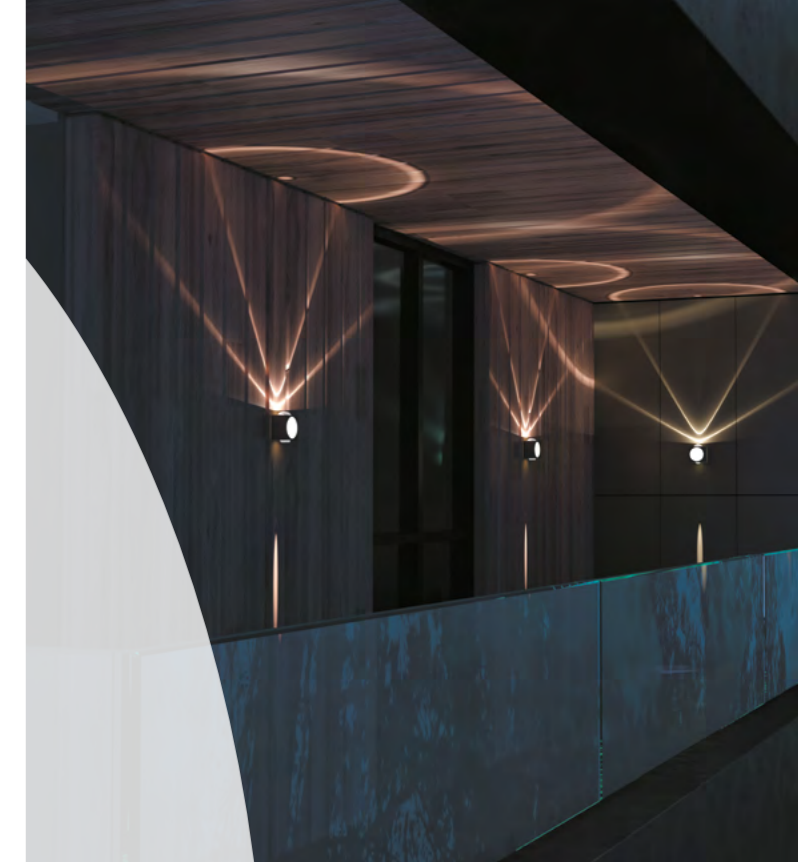

358562 темно-серый

358562

IP 54 
Светильник ландшафтный светодиодный
 Алюминий
 4 Вт 4 COB 85-265 В
 340 Лм 4000 К
 Цвет LED белый
 Диапазон раб. тем-р от -20° до +50° С
 Угол рассеивания 30°

358565

IP 54 
Светильник ландшафтный светодиодный
 Алюминий
 8 Вт 2 COB + 8 LED SMD
 85-265 В 680 Лм 4000 К
 Цвет LED белый
 Диапазон раб. тем-р от -20° до +50° С
 Угол рассеивания 180°

358565 темно-серый

358563 темно-серый

358563

IP 54 
Светильник ландшафтный светодиодный
 Алюминий
 6 Вт 6 COB 85-265 В
 510 Лм 4000 К
 Цвет LED белый
 Диапазон раб. тем-р от -20° до +50° С
 Угол рассеивания 30°

358566

IP 54 
Светильник ландшафтный светодиодный
 Алюминий
 7 Вт 1 COB + 30 LED SMD
 85-265 В 595 Лм 4000 К
 Цвет LED белый
 Диапазон раб. тем-р от -20° до +50° С
 Угол рассеивания 355°+ 75°

358566 темно-серый